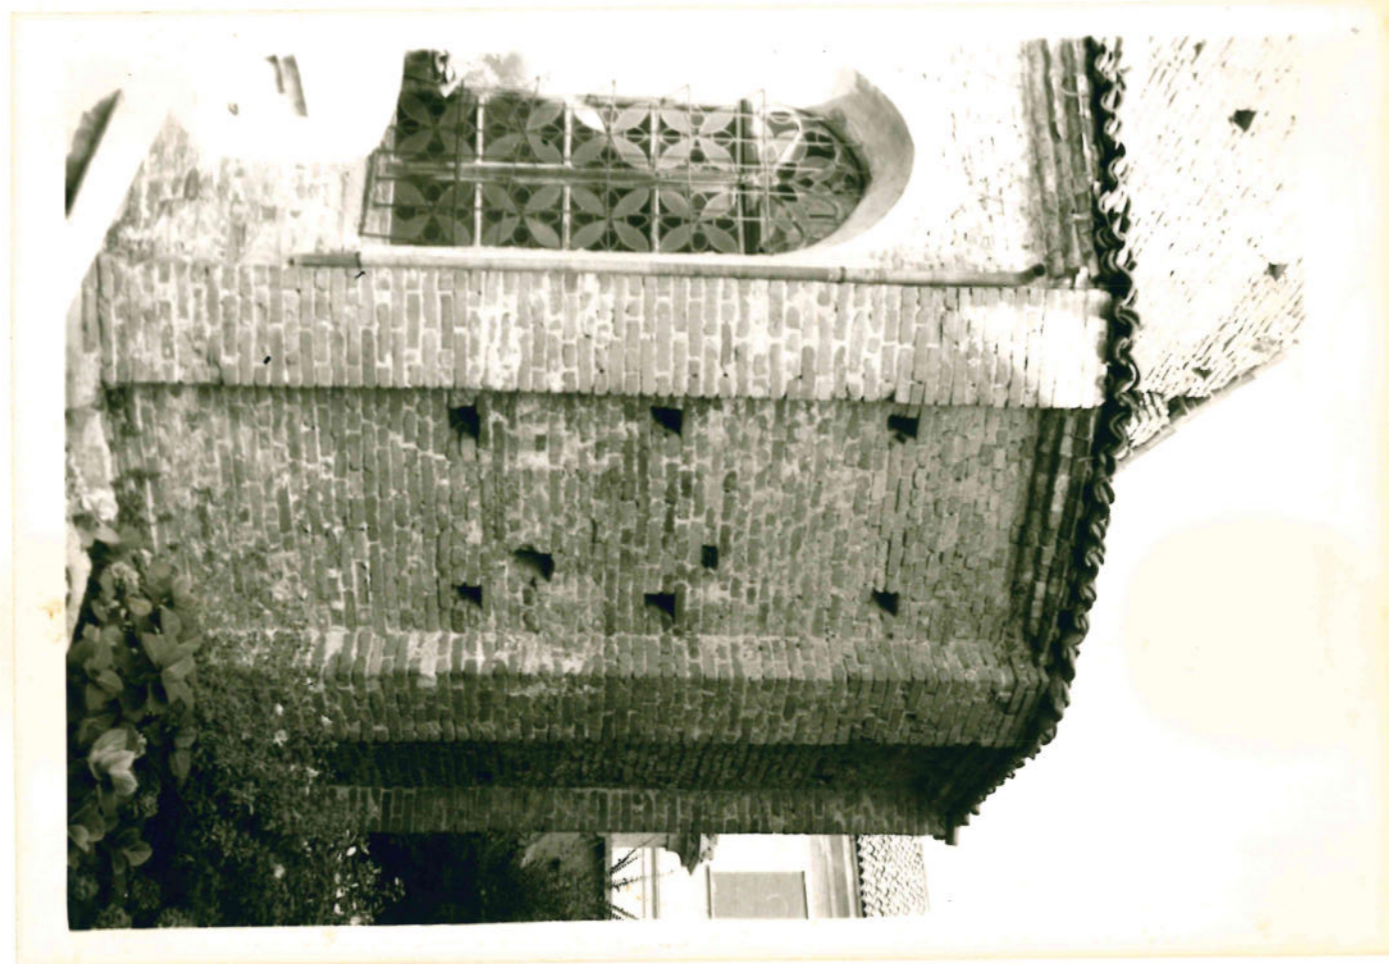

A	N. CATALOGO GENERALE	N. CATALOGO INTERNAZIONALE		MINISTERO PER I BENI CULTURALI E AMBIENTALI DIREZ. GEN. DELLE ANTICHITA' E BELLE ARTI	REGIONE	N.
	0100016027	ITA:		Soprintendenza per i Beni Ambientali e Architettonici	PIEMONTE	
ALLEGATO N. 9 (FOTO 5) AL-POMARO, Chiesa parrocchiale di S. Sabina, Abside.						

(5605238) Roma, 1975 - Ist. Poligr. Stato - S. (c. 400.000)