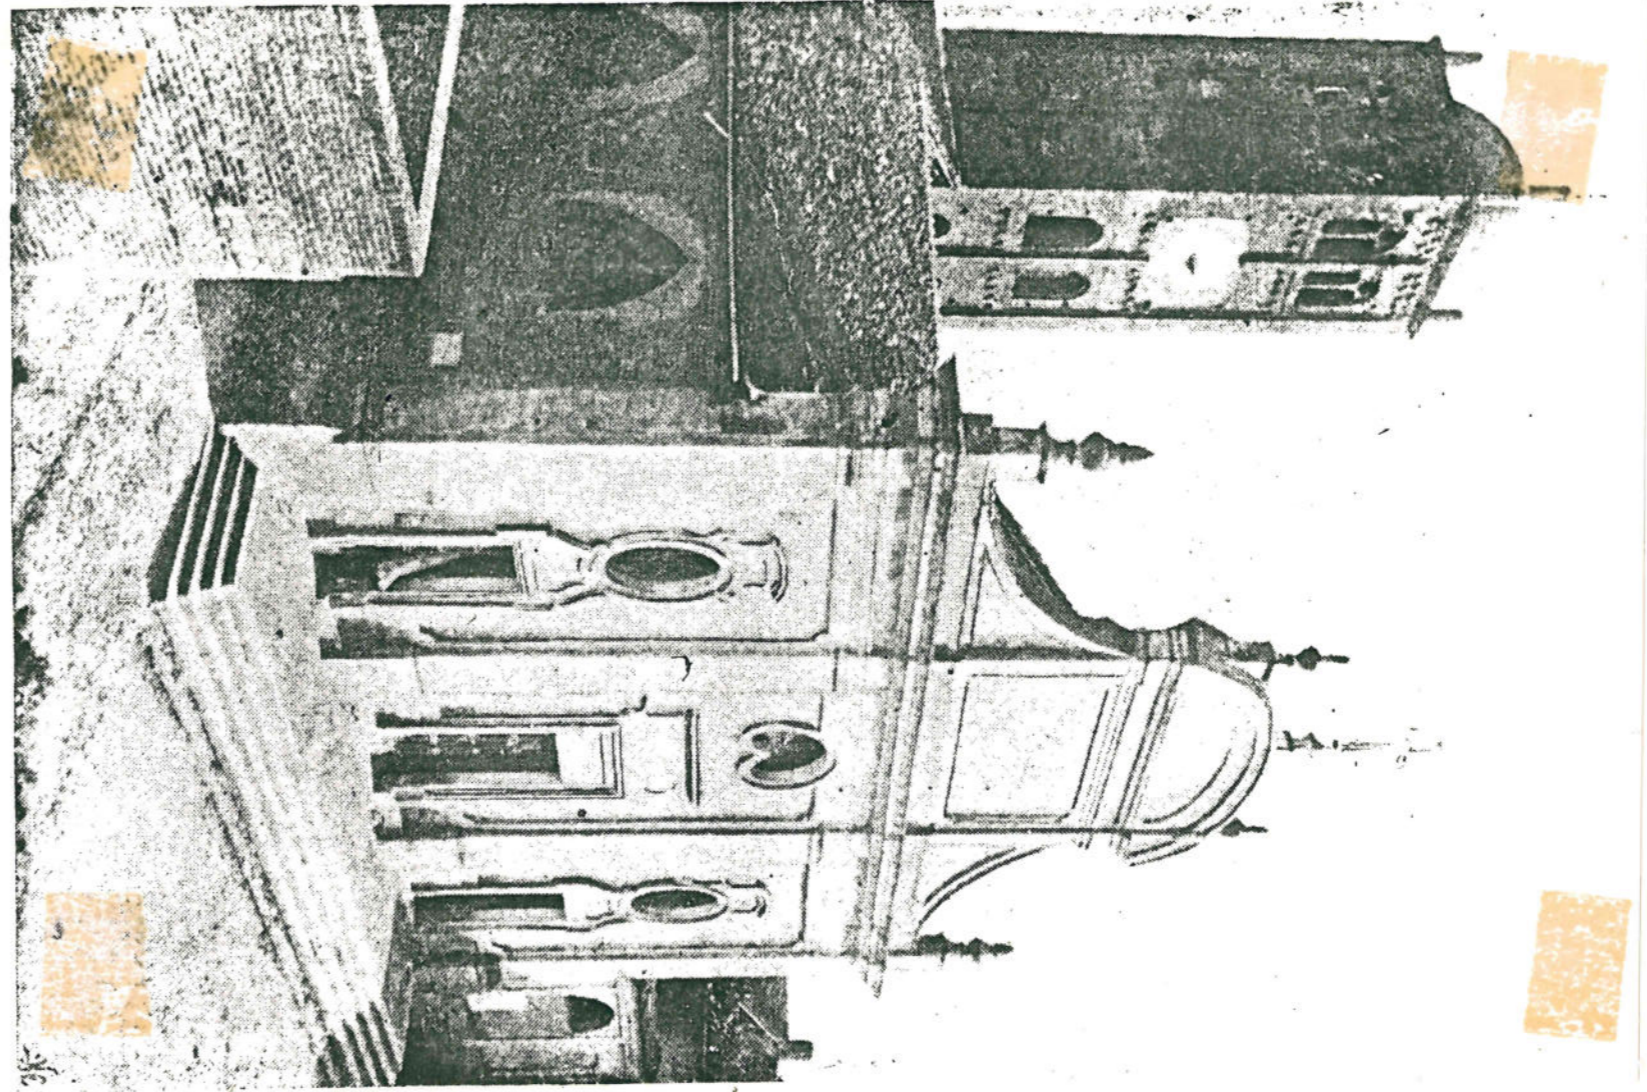

A	N. CATALOGO GENERALE	N. CATALOGO INTERNAZIONALE	MINISTERO PER I BENI CULTURALI E AMBIENTALI DIREZ. GEN. DELLE ANTICHITA' E BELLE ARTI	REGIONE	N.
	01/0 001 6 027	ITA:	Soprintendenza per i Beni Ambientali e Architettonici	PIEMONTE	
ALLEGATO N. 4) AL-POMARO, Chiesa parrocchiale di S. Sabina, Fotografia della vecchia facciata demolita (Arch. Parroch.).					

(5605238) Roma, 1975 - Ist. Poligr. Stato - S. (c. 400.000)