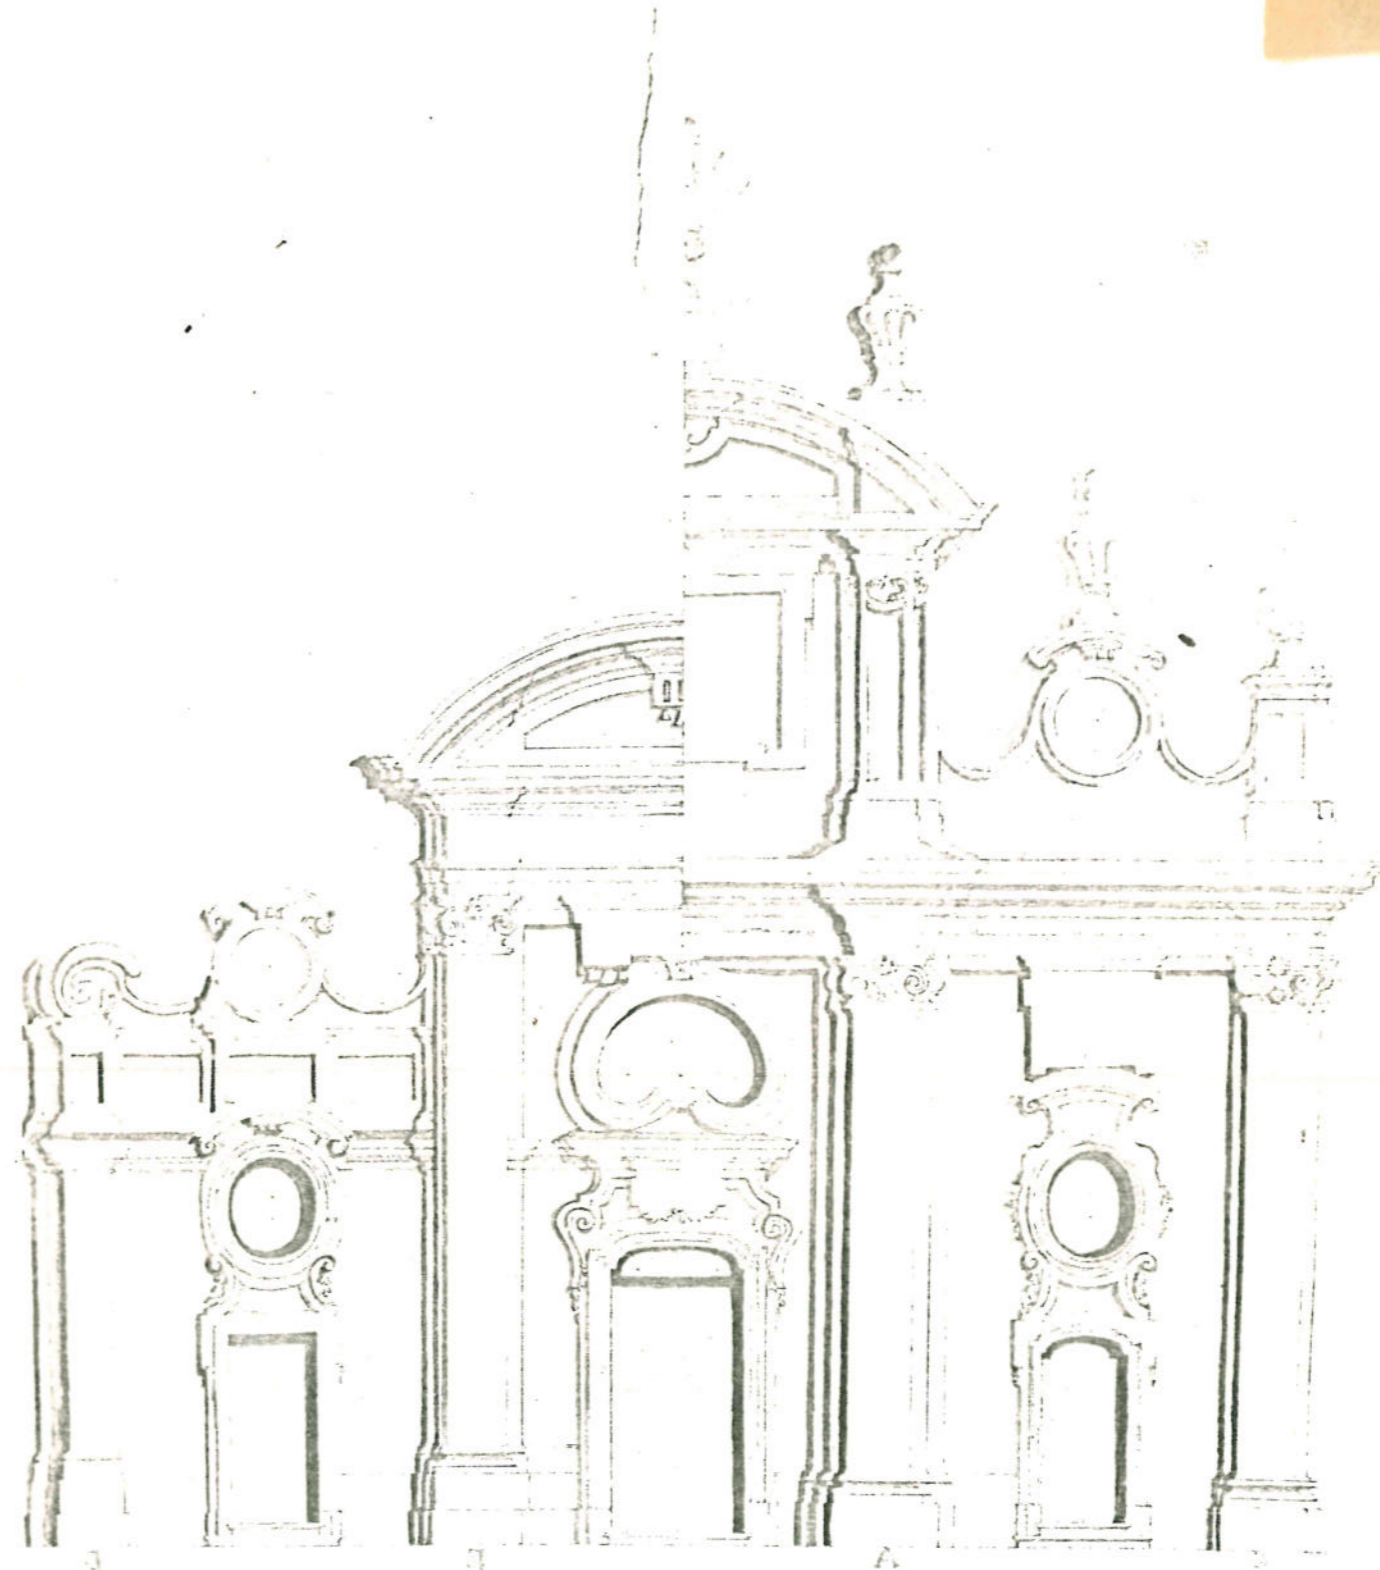

Soprintendenza per i Beni Ambientali e
Architettonici

PIEMONTE

ALLEGATO N. 3.) AL-POMARO, Chiesa parrocchiale di S. Sabina, Progetto per la facciata demolita (Archivio Parrocchiale).

(5605238) Roma, 1975 - Ist. Poligr. Stato - S. (c. 400.000)