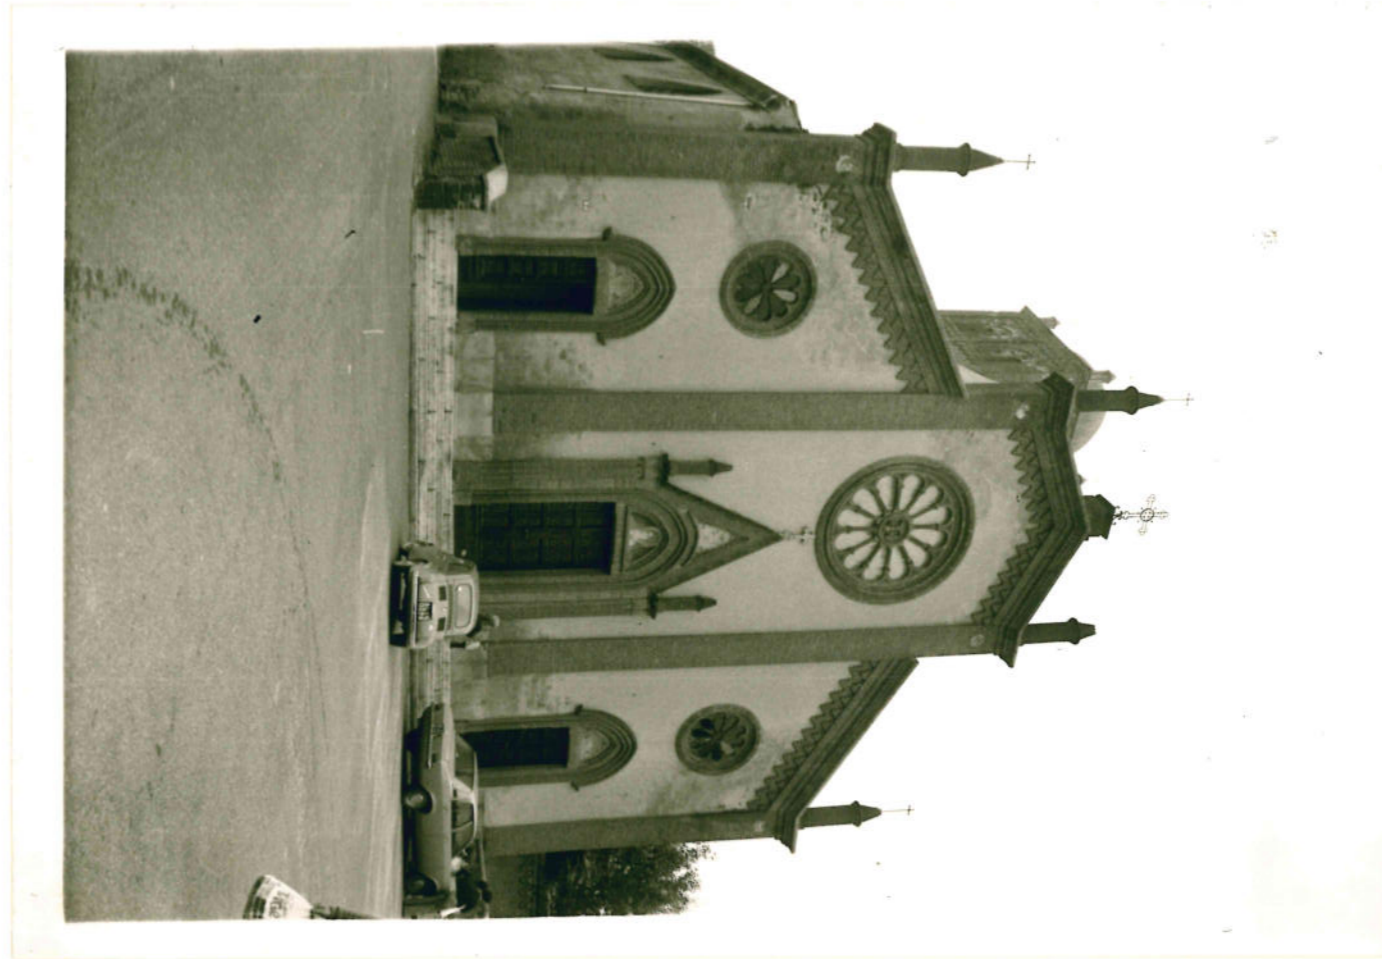

A	N. CATALOGO GENERALE	N. CATALOGO INTERNAZIONALE	MINISTERO PER I BENI CULTURALI E AMBIENTALI DIREZ. GEN. DELLE ANTICHITA' E BELLE ARTI	REGIONE	N.
	01/0 001 6 027	ITA:	Soprintendenza per i Beni Ambientali e Architettonici	PIEMONTE	
ALLEGATO N. 6 (FOTO 2) AL-POMARO, Chiesa parrocchiale di S. Sabona, Facciata.					

(5605238) Roma, 1975 - Ist. Poligr. Stato - S. (c. 400.000)