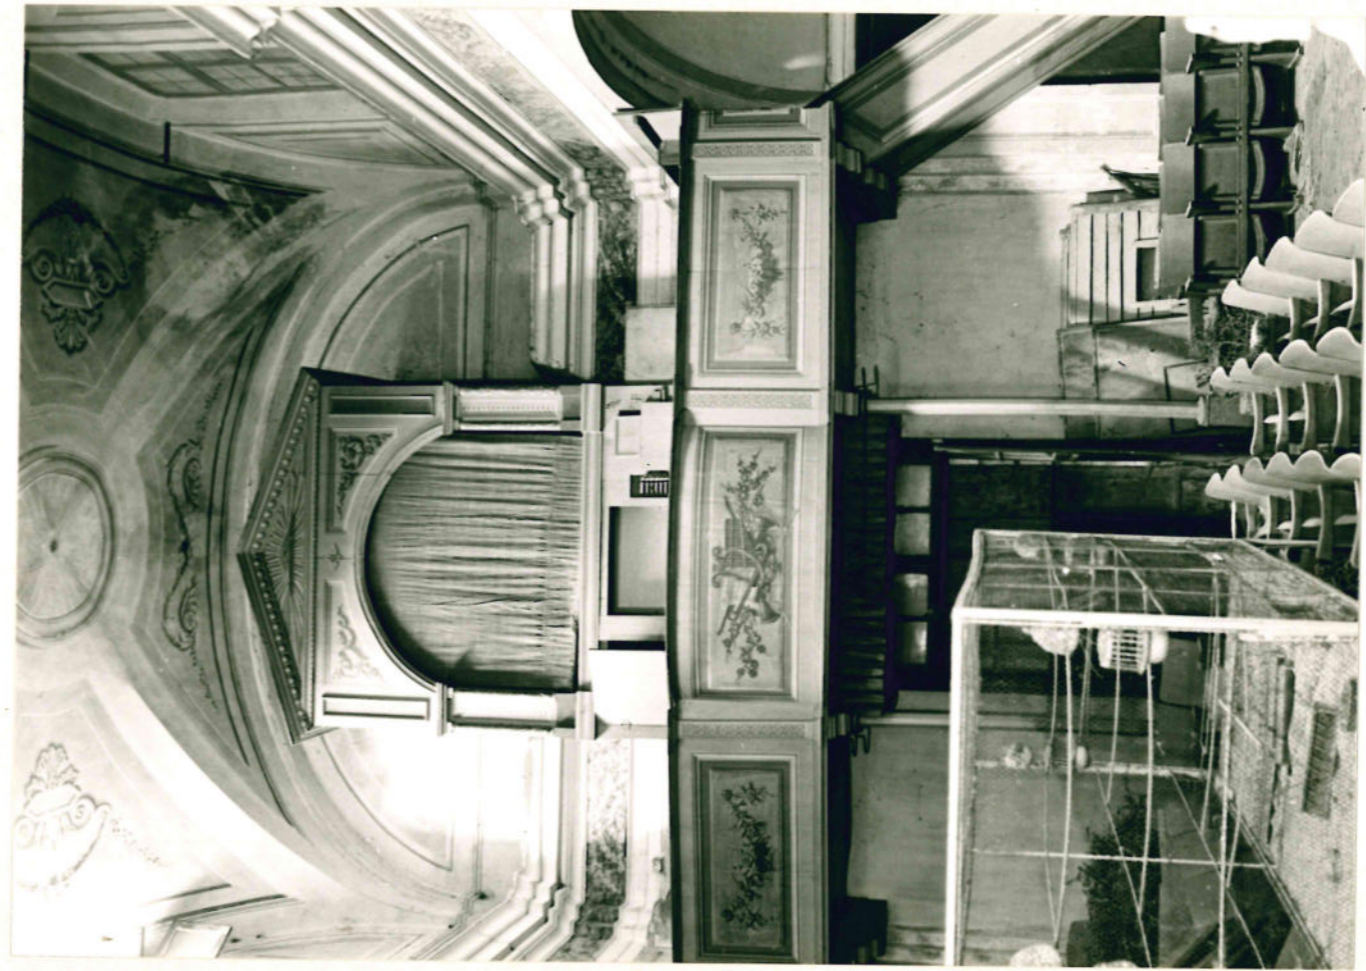

A	N. CATALOGO GENERALE	N. CATALOGO INTERNAZIONALE	MINISTERO PER I BENI CULTURALI E AMBIENTALI DIREZ. GEN. DELLE ANTICHITA' E BELLE ARTI	REGIONE	N.
	01/0 001 5 976	ITA:	SOPR. BENI AMBIENTALI E ARCHITETTONICI	PIEMONTE	
ALLEGATO N. 8					

AL - OCCIMIANO, Oratorio del Crocifisso. Controfacciata

(5605238) Roma, 1975 - Ist. Poligr. Stato - S. (c. 400.000)