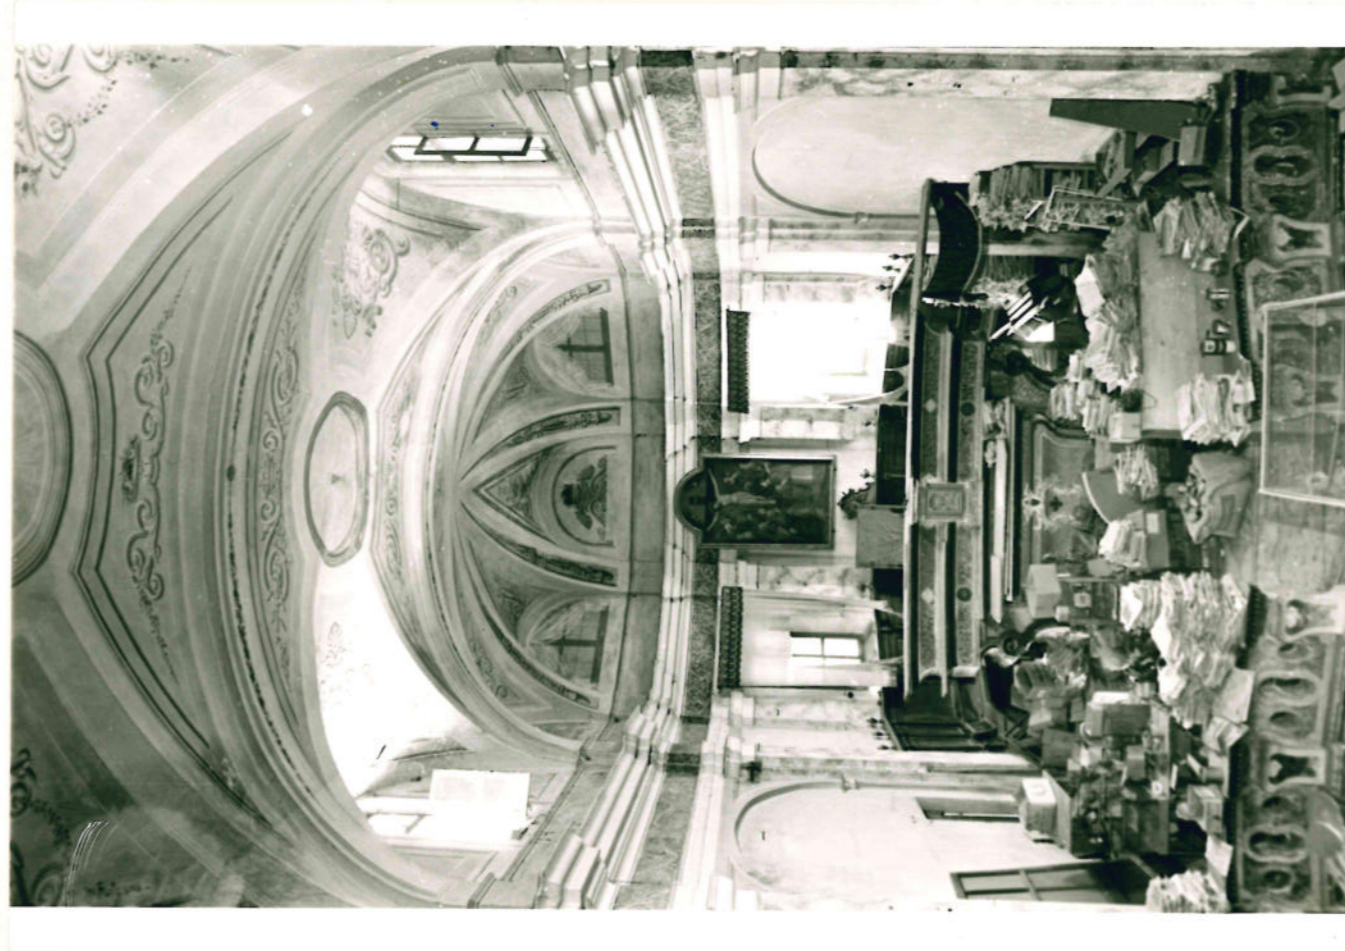

A	N. CATALOGO GENERALE	N. CATALOGO INTERNAZIONALE	MINISTERO PER I BENI CULTURALI E AMBIENTALI DIREZ. GEN. DELLE ANTICHITA' E BELLE ARTI	REGIONE	N.
	01/0 001 5976	ITA:	SOPR. BENI AMBIENTALI E ARCHITETTONICI	PIEMONTE	
ALLEGATO N. 6					

AL - OCCIMIANO, Oratorio del Crocifisso. Interno

(5605238) Roma, 1975 - Ist. Poligr. Stato - S. (c. 400.000)