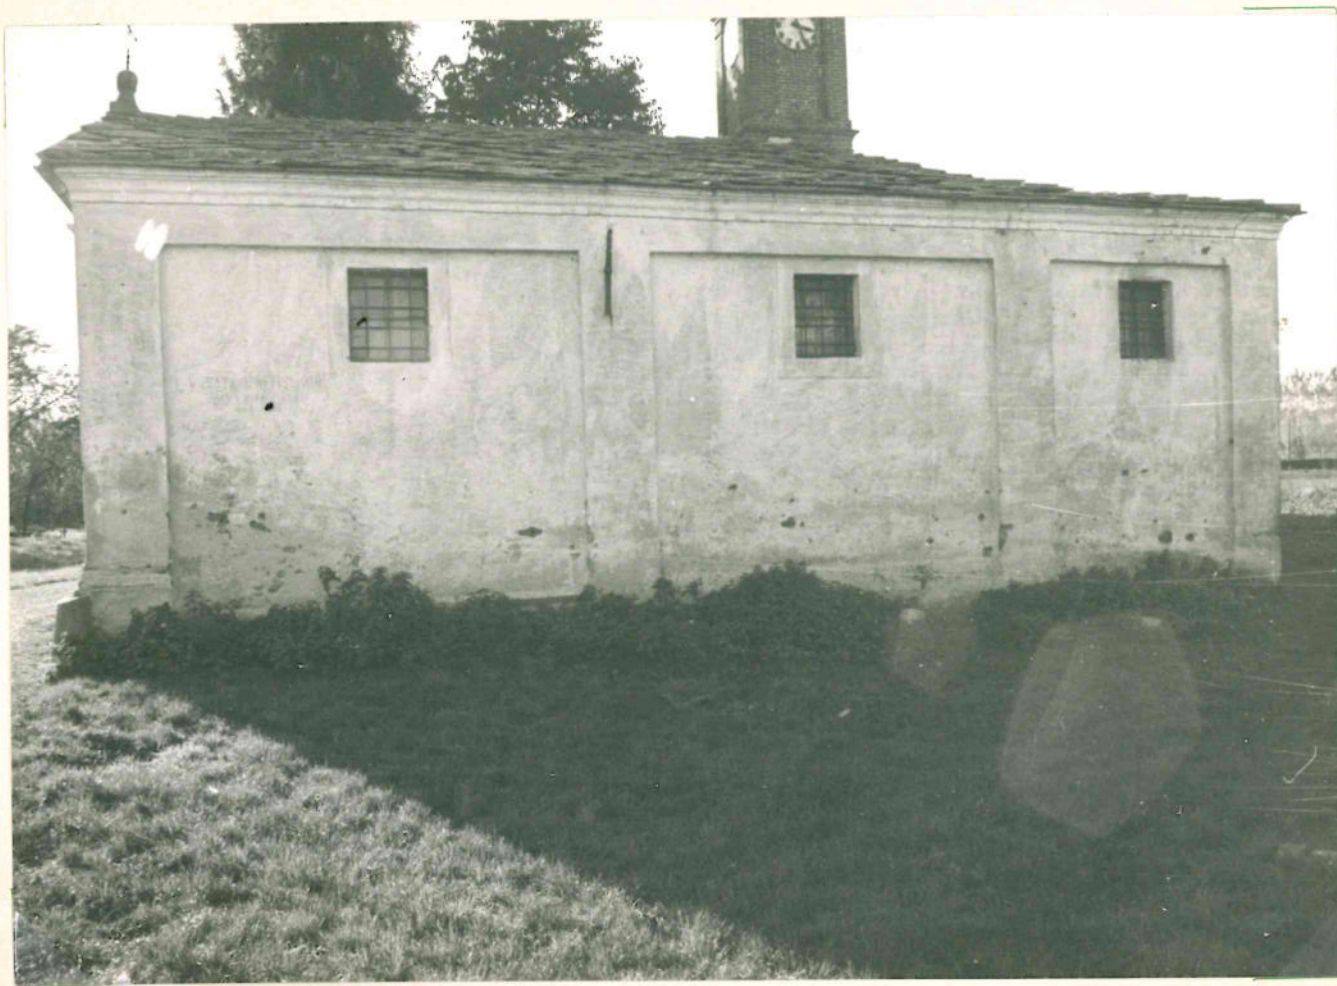

N. CATALOGO GENERALE

N. CATALOGO INTERNAZIONALE

MINISTERO PER I BENI CULTURALI E AMBIENTALI
DIREZ. GEN. DELLE ANTICHITA' E BELLE ARTI

REGIONE

N.

01/0 0022497

ITA:

SOPRINTENDENZA PER I BENI AMBIENTALI
E ARCHITETTONICI - TORINO

PIEMONTE

I

ALLEGATO N. 5 CN - BARGE CHIESA di S.GRATO (Loc.LE GORRETTE)

(5605238) Roma, 1975 - Ist. Poligr. Stato - S. (c. 400.000)