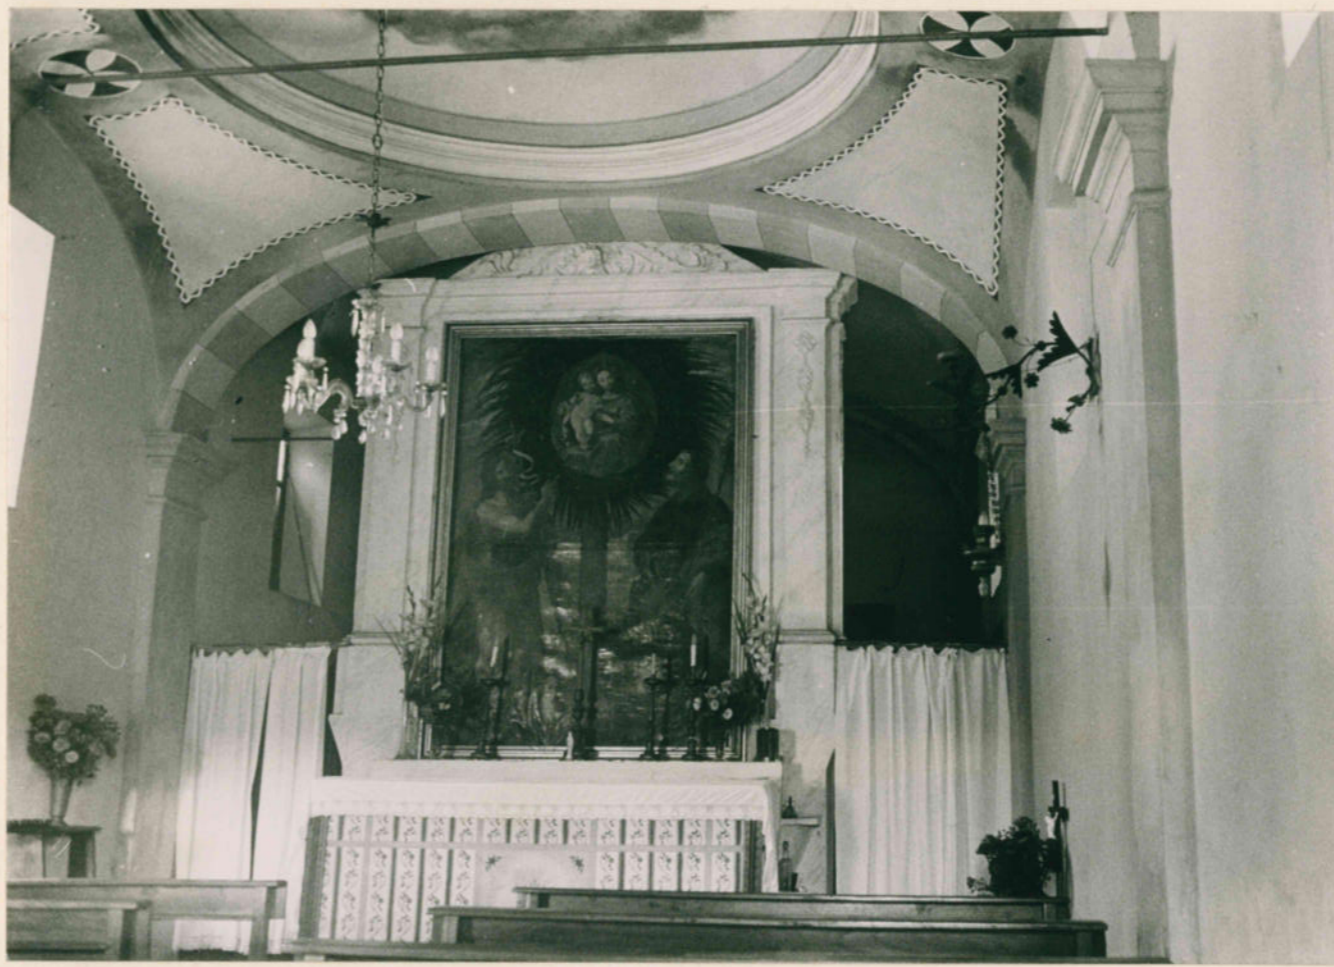

A	N. CATALOGO GENERALE	N. CATALOGO INTERNAZIONALE	MINISTERO PER I BENI CULTURALI E AMBIENTALI DIREZ. GEN. DELLE ANTICHITA' E BELLE ARTI	REGIONE	N.
	01/0 002 2578	ITA:	SOPRINTENDENZA PER I BENI AMBIENTALI E ARCHITETTONICI	PIEMONTE	
ALLEGATO N. ....4..... AL-BORGO SAN MARTINO, Oratorio del nome di Maria: veduta interna					

(5605238) Roma, 1975 - Ist. Poligr. Stato - S. (c. 400.000)