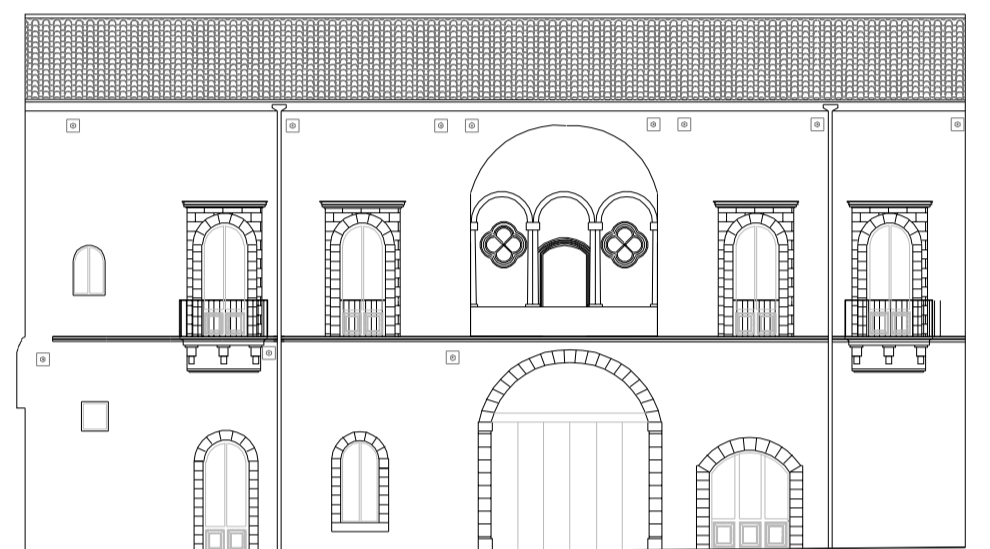

PROSPETTO SU VIA C. ITALIA

PROSPETTO SU CORTILE

SEZIONE A-A

SEZIONE B-B

REPUBBLICA ITALIANA REGIONE SICILIANA Centro Regionale per l'inventario, la catalogazione e la documentazione grafica, fotografica, aerofotografica, fotogrammetrica e audiovisiva, dei beni culturali ed ambientali		
TSK A	NCTR 19	NCTN 00382355
ESC S39	ECP R19CRICD	DRAN S39_2_1900382355A_DRA_002
PROGETTO DI CATALOGAZIONE: LUOGHI DELLA CULTURA		
OGTN Palazzo Cappellani		
PVCC Palazzolo Acreide		
DRAT Rilievo		
DRAO Prospetti e Sezioni		
DRAS 1:100		
DRAA Nigro, Rosario: Restituzione grafica		
DRAD 2020/12/18		