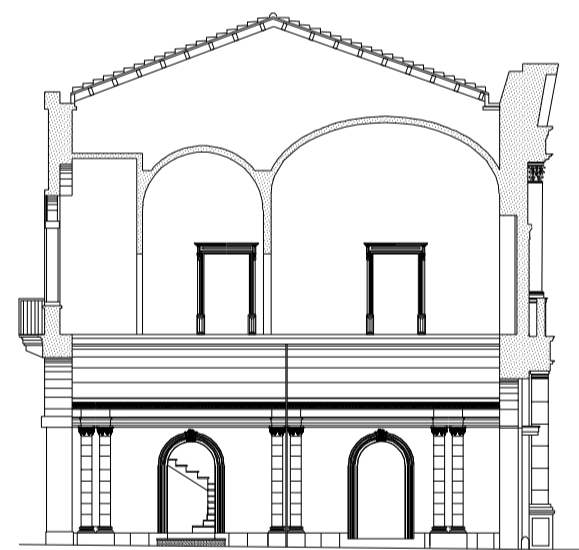

PROSPETTO SU VIA C. ITALIA

PROSPETTO SU CORTILE

SEZIONE A-A

SEZIONE B-B

REPUBBLICA ITALIANA REGIONE SICILIANA Centro Regionale per l'inventario, la catalogazione e la documentazione grafica, fotografica, aerofotografica, fotogrammetrica e audiovisiva, dei beni culturali ed ambientali		
TSK A	NCTR 19	NCTN 00382355
ESC S39	ECP R19CRICD	DRAN S39_2_1900382355A_DRA_002
PROGETTO DI CATALOGAZIONE: LUOGHI DELLA CULTURA		
OGTN Palazzo Cappellani		
PVCC Palazzolo Acreide		
DRAT Rilievo		
DRAO Prospetti e Sezioni		
DRAS 1:100		
DRAA Nigro, Rosario: Restituzione grafica		
DRAD 2020/12/18		