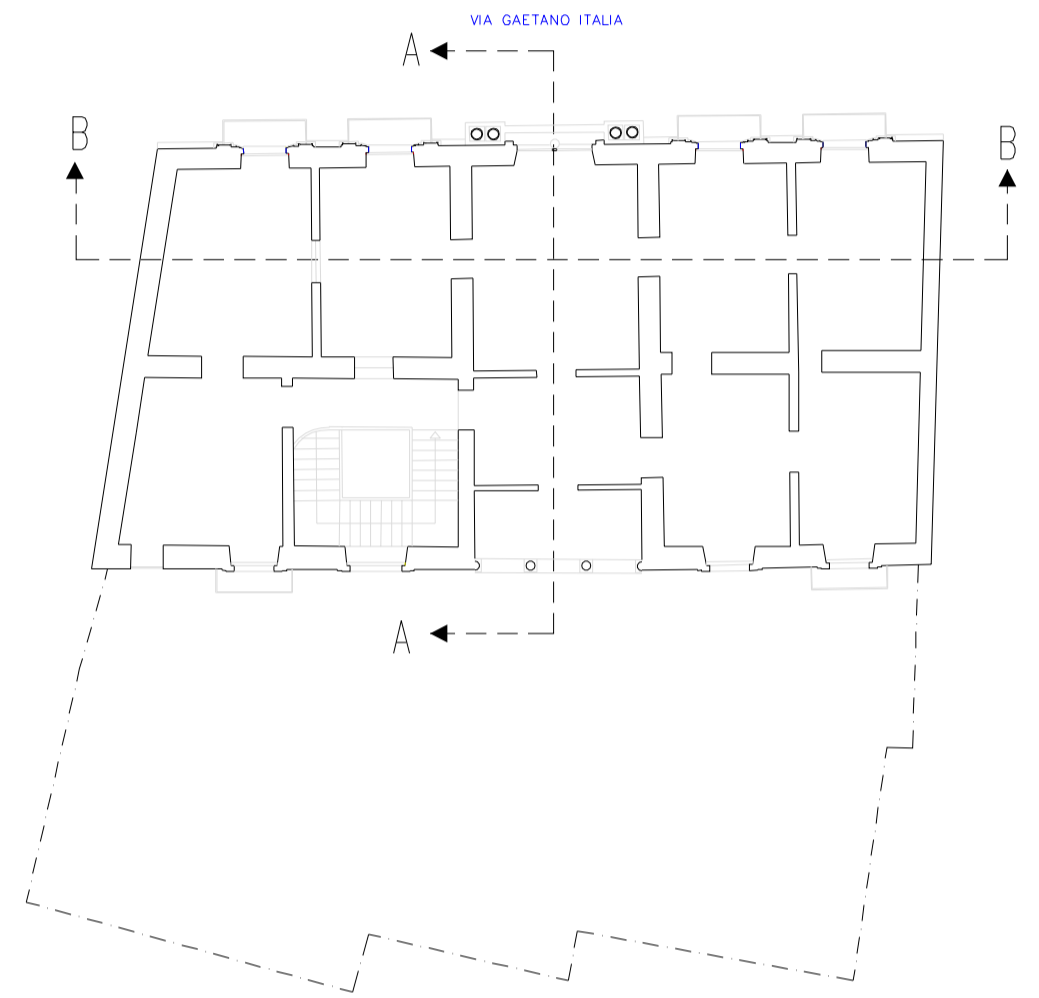

PIANTA PIANO TERRA

PIANTA PIANO PRIMO

PIANTA PIANO AMMEZZATO

PIANTA COPERTURA

0 1 2 3 4 5 mt.

REPUBBLICA ITALIANA <b>REGIONE SICILIANA</b> Centro Regionale per l'inventario, la catalogazione e la documentazione grafica, fotografica, aerofotografica, fotogrammetrica e audiovisiva, dei beni culturali ed ambientali		
TSK A	NCTR 19	NCTN 00382355
ESC S39	ECP R19CRICD	DRAN S39_2_1900382355A_DRA_001
PROGETTO DI CATALOGAZIONE: <b>LUOGHI DELLA CULTURA</b>		
OGTN Palazzo Cappellari		
PVCC Palazzolo Acreide		
DRAT Rilievo		
DRAO Piane		
DRAS 1:100		
DRAA Nigro, Rosario : Restituzione grafica		
DRAD 2020/12/18		