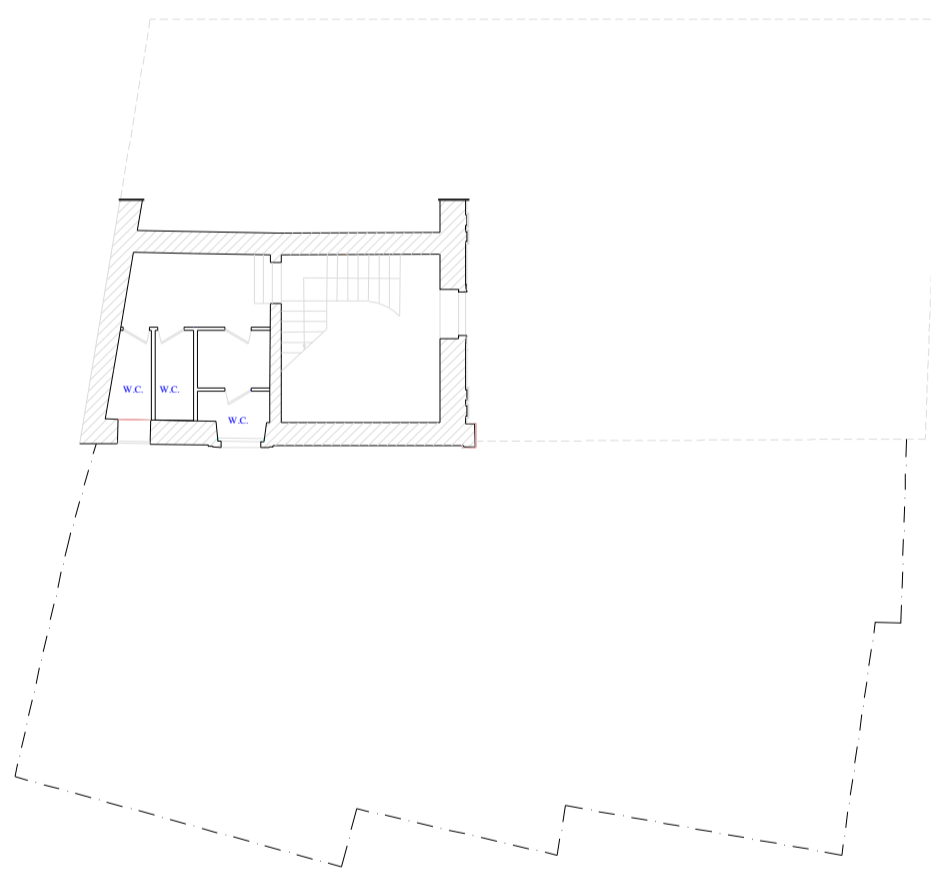

PIANTA PIANO TERRA

PIANTA PIANO PRIMO

PIANTA PIANO AMMEZZATO

PIANTA COPERTURA

0 1 2 3 4 5 mt.

REPUBBLICA ITALIANA <b>REGIONE SICILIANA</b> Centro Regionale per l'inventario, la catalogazione e la documentazione grafica, fotografica, aerofotografica, fotogrammetrica e audiovisiva, dei beni culturali ed ambientali		
TSK A	NCTR 19	NCTN 00382355
ESC S39	ECP R19CRICD	DRAN S39_2_1900382355A_DRA_001
PROGETTO DI CATALOGAZIONE: <b>LUOGHI DELLA CULTURA</b>		
OGTN Palazzo Cappellari		
PVCC Palazzolo Acreide		
DRAT Rilievo		
DRAO Piane		
DRAS 1:100		
DRAA Nigro, Rosario : Restituzione grafica		
DRAD 2020/12/18		