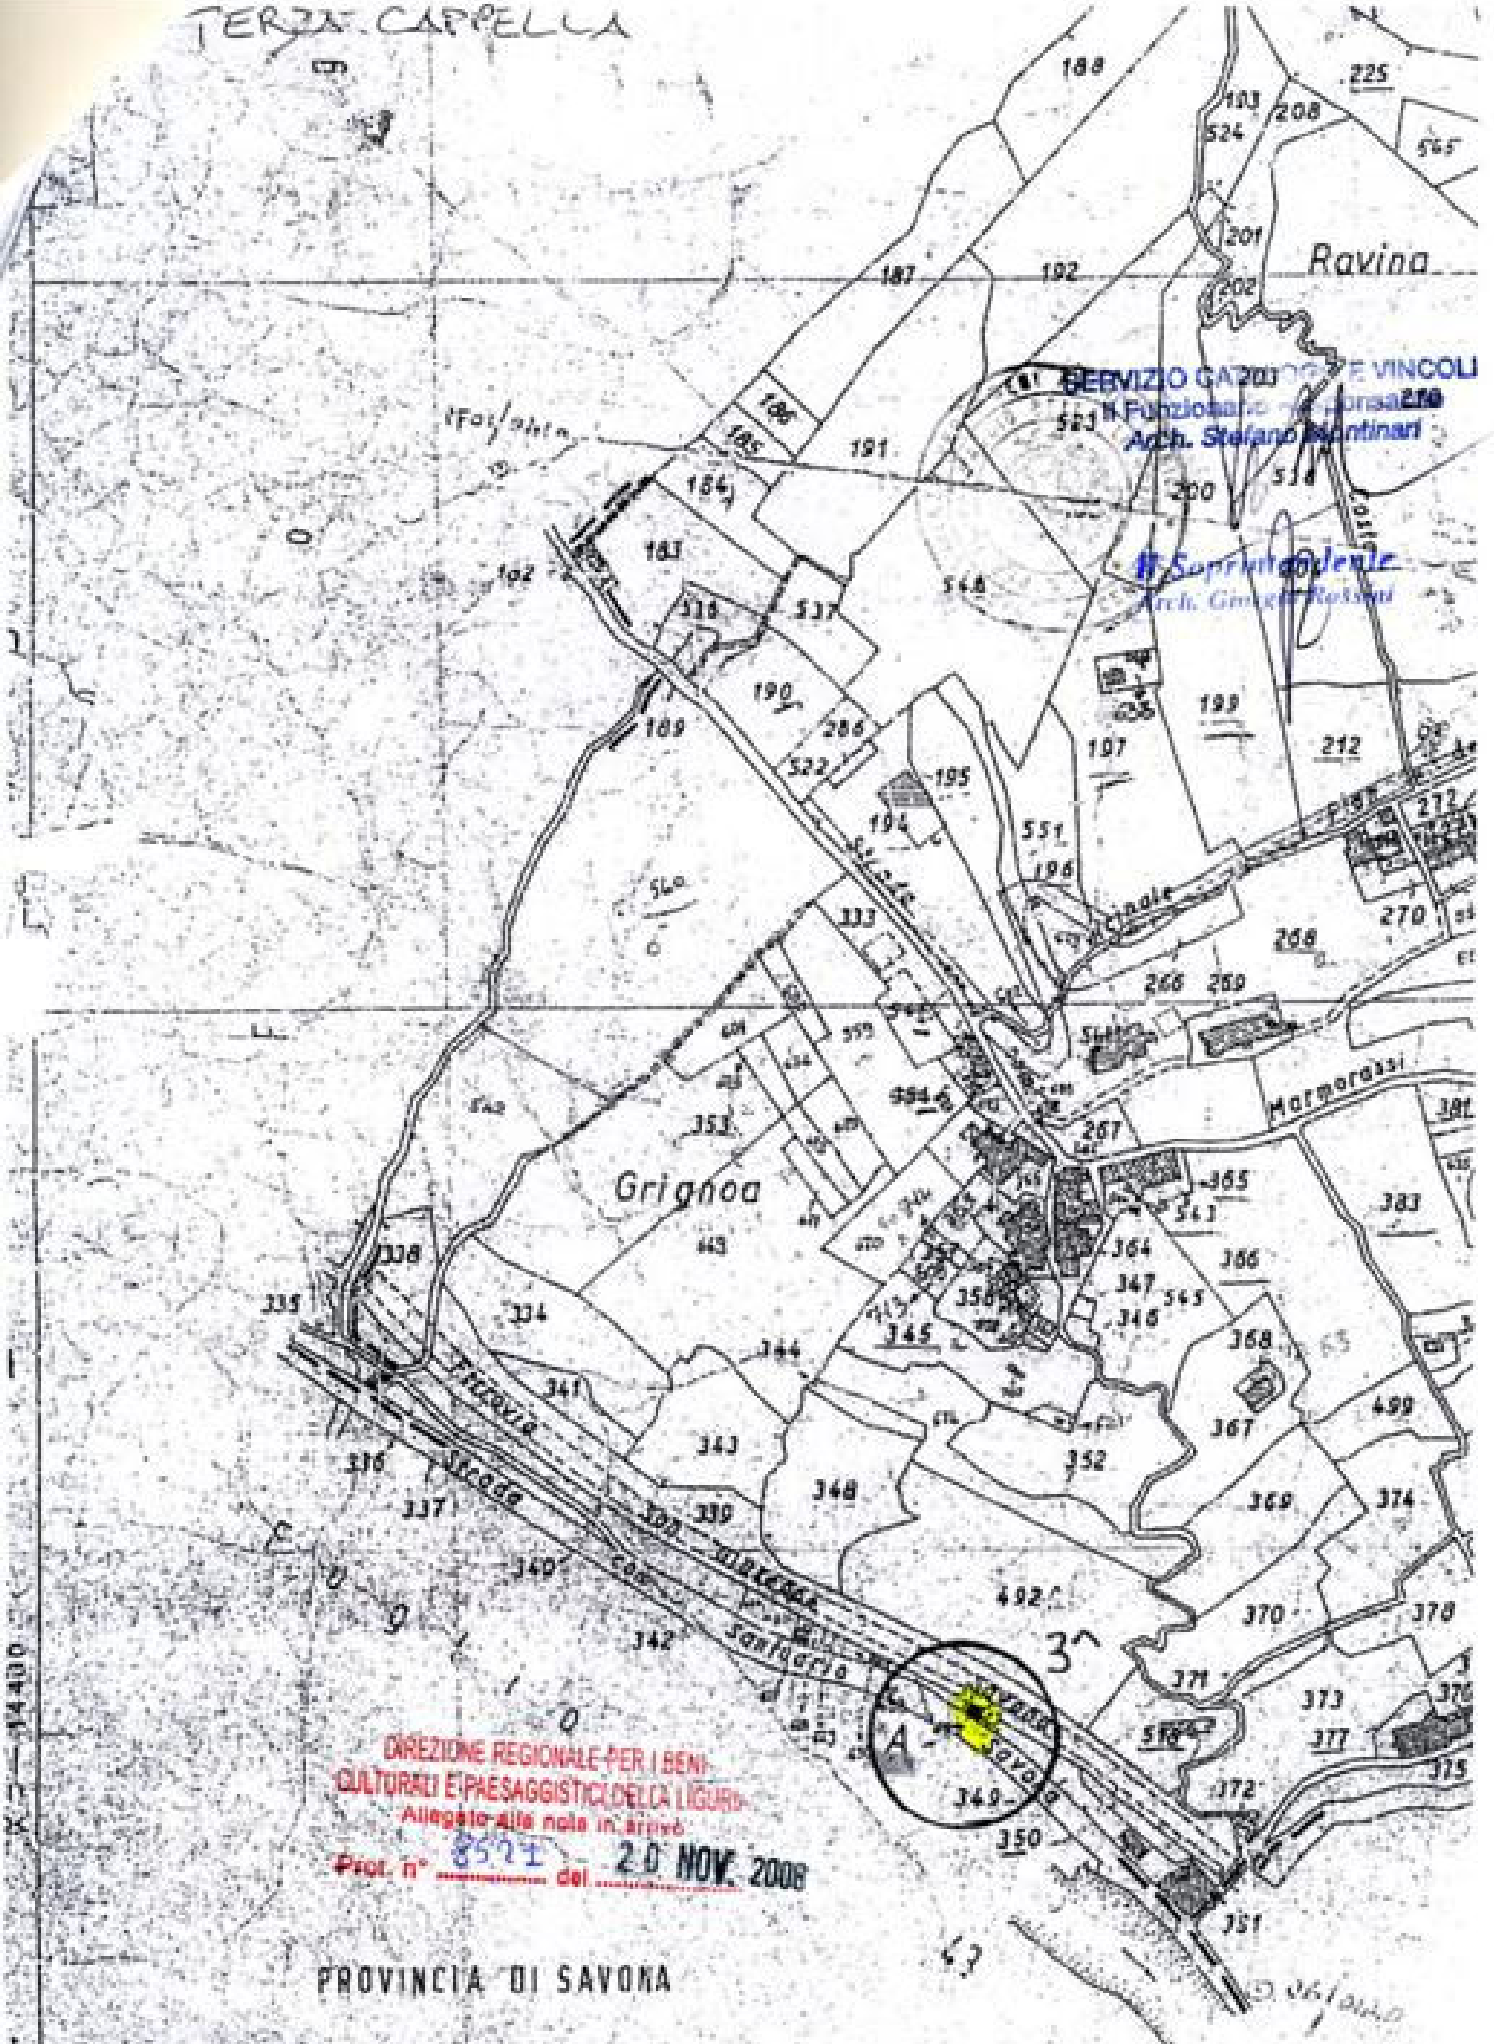

TERZA CAPPELLA

SERVIZIO CARTOGRAFICO E VINCOLI
Funzionale alla P.I. n. 278
Arch. Stefano Martini
Soprintendente
Arch. Giulio Bellini

DIREZIONE REGIONALE PER I BENI
CULTURALI E PAESAGGISTICI DELLA LIGURIA
Allegato alla nota in arrivo
Prot. n° 8571 del 20 NOV. 2008

PROVINCIA DI SAVONA

Comune di Savona 7.42 H.A.