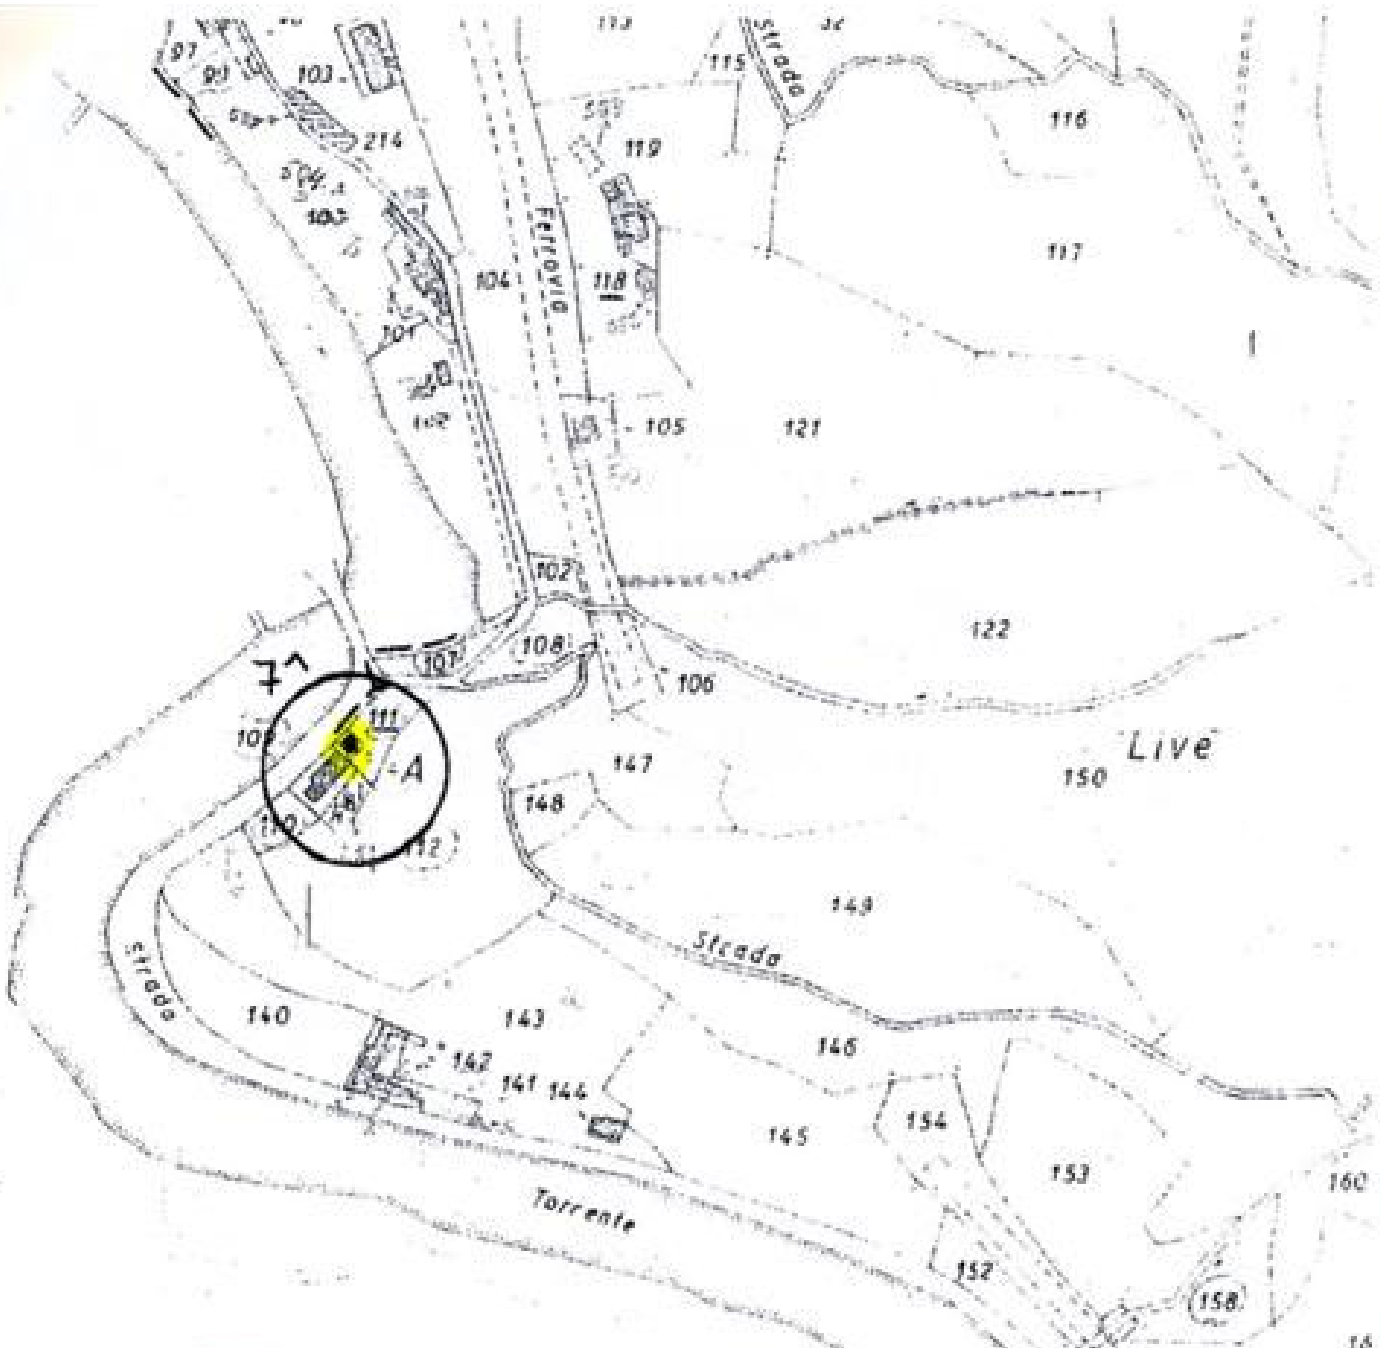

DIREZIONE REGIONALE PER I BENI
CULTURALI E PAESAGGISTICI DELLA LIGURIA
Allegato alla nota in arrivo
Prot. n° 8521 del 20 NOV. 2008

SERVIZIO CATALOGO E VINCOLI
Il Funzionario Autorizzato
Arch. [Signature]
Il Soprintendente
Arch. Giorgio Rossini