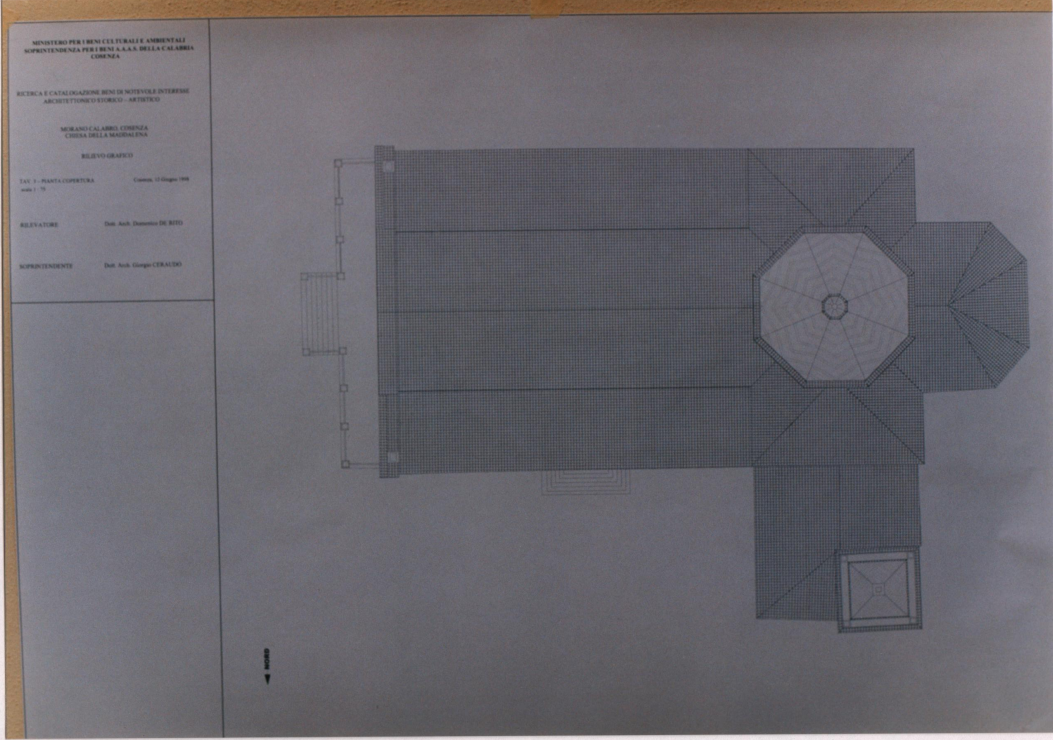

A N. CATALOGO GENERALE	N. CATALOGO INTERNAZIONALE		MINISTERO PER I BENI CULTURALI E AMBIENTALI DIREZ. GEN. DELLE ANTICHITA' E BELLE ARTI	REGIONE	N.
ITA:			CALABRIA		
ALLEGATO N.		D, tav. 3 pianta copertura			

MINISTERO PER I BENI CULTURALI E AMBIENTALI
SOPRINTENDENZA PER I BENI A.A.A. DELLA CALABRIA
CORSICA

DIREZIONE E CATALOGAZIONE BENI DI NOTIZIA INTERESSE
ARCHITETTONICO, STORICO, ARTISTICO

MURANO CALABRO, CORTINA
CORTINA DELLA MADONNA P.M.

SELETO GRAFICO

TAV. 3 - Pianta Copertura   Catania, 12 Maggio 1984
anno 1 - 75

REDATTORE   Dott. Arch. Domenico DE BEO

SUPERINTENDENTE   Dott. Arch. Giorgio CERACCHI

Riferimento: N. 267 Neg. 115684 115631
SUPERINTENDENZA BENI A.A.S.
ARCHIVIO FOTOGRAFICO
C O S E N Z A