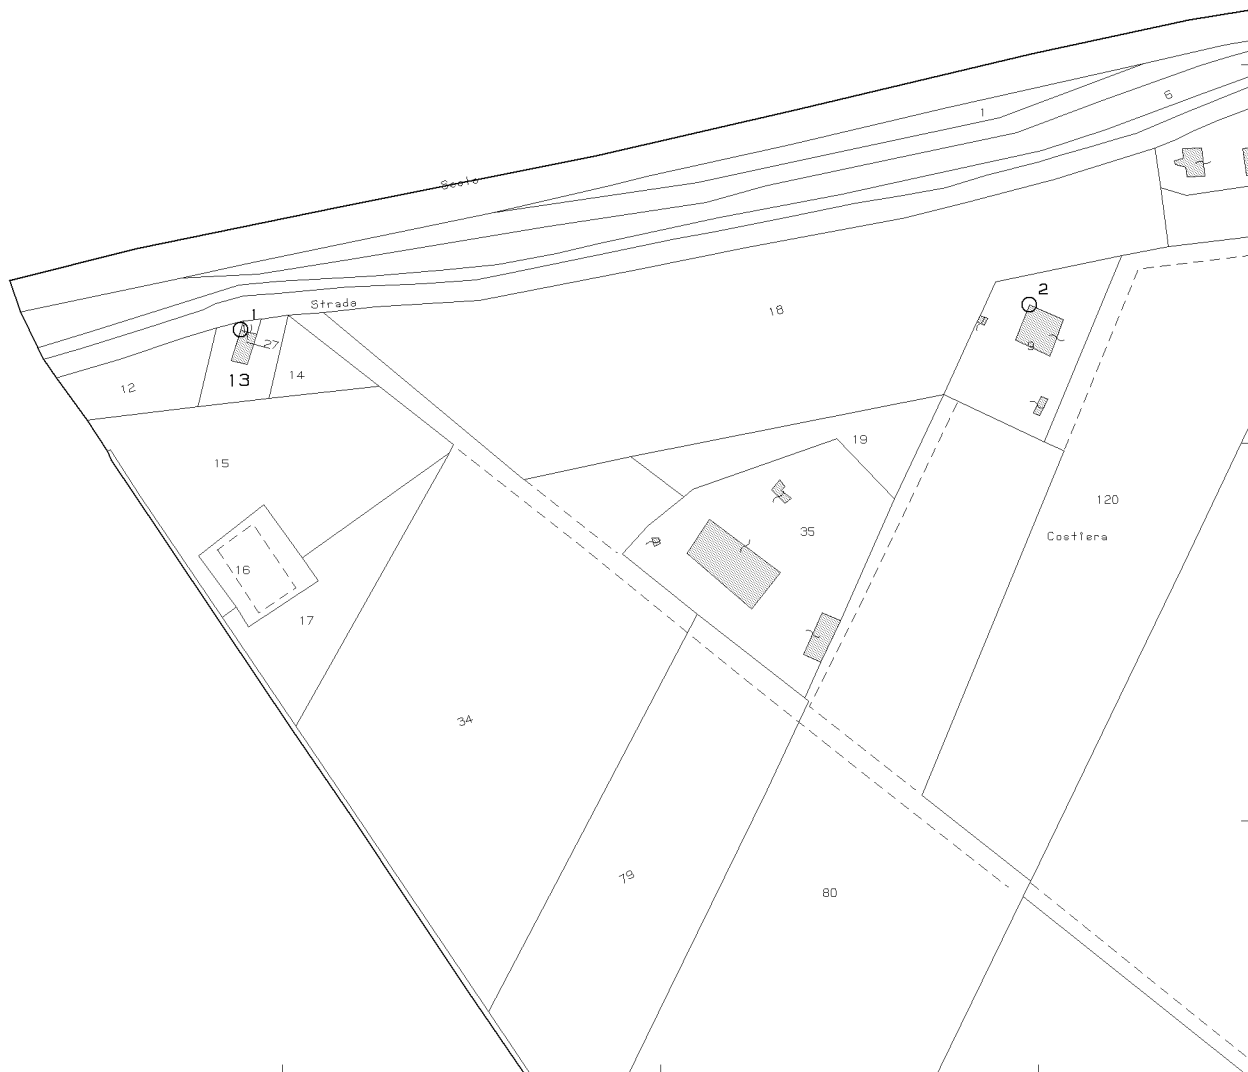

N=4951100

E=1699500

Scala originale: 1:2000
Dimensione cornice: 534.000 x 378.000 metri

Comune: MALALBERGO
Foglio: 42

1 Particella: 13

9-Feb-2015 11:48
Prot. n. T124480/2015