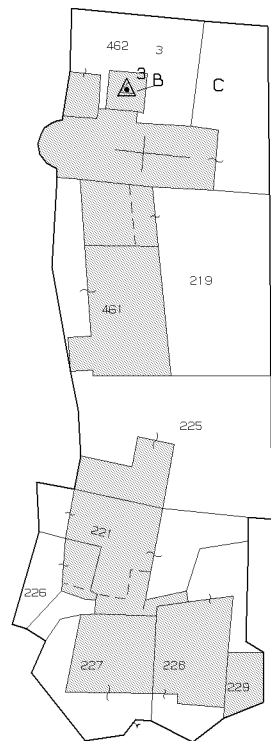

N=4897300

E=1682200

2 Particelle: B,C

Comune: MONGHIDORO
Foglio: 24 Svi: B
Scala originale: 1:1000
Dimensione cornice: 267.000 x 189.000 metri
10-Feb-2014 19:11
Prot. n. T315391/2014