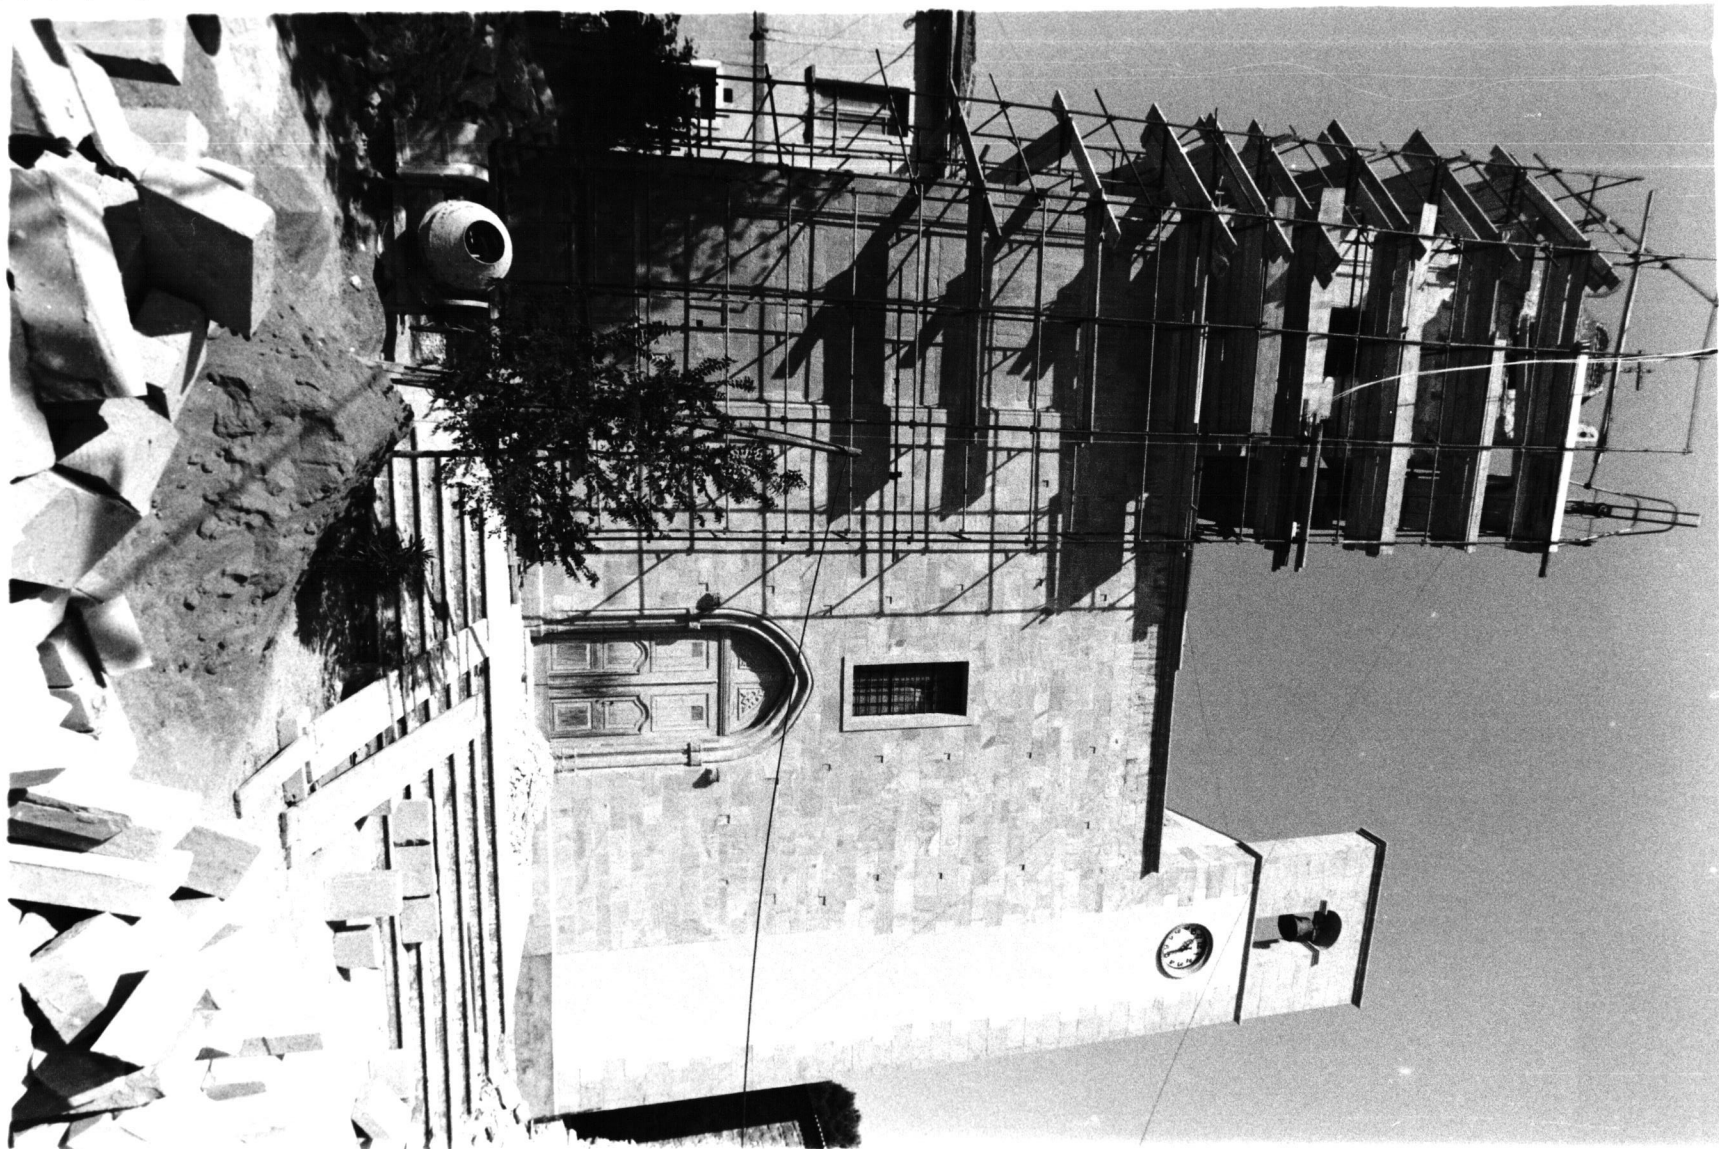

lunetrome
ed00023946

LOCALITÀ LUNAMATRONA
RULLO A
FIG. 7 - 5

CHIESA PARROCCHIALE
— VISIONE INTERNA B —

Ch. Perce S. Giovanni Battista
Lunatione.
20/00029946

LOCALITÀ: LUNAMARINA
RUVO A
FTG 7-6

CHIESA PARROCCHIALE
— VISIONE ESTERNA —