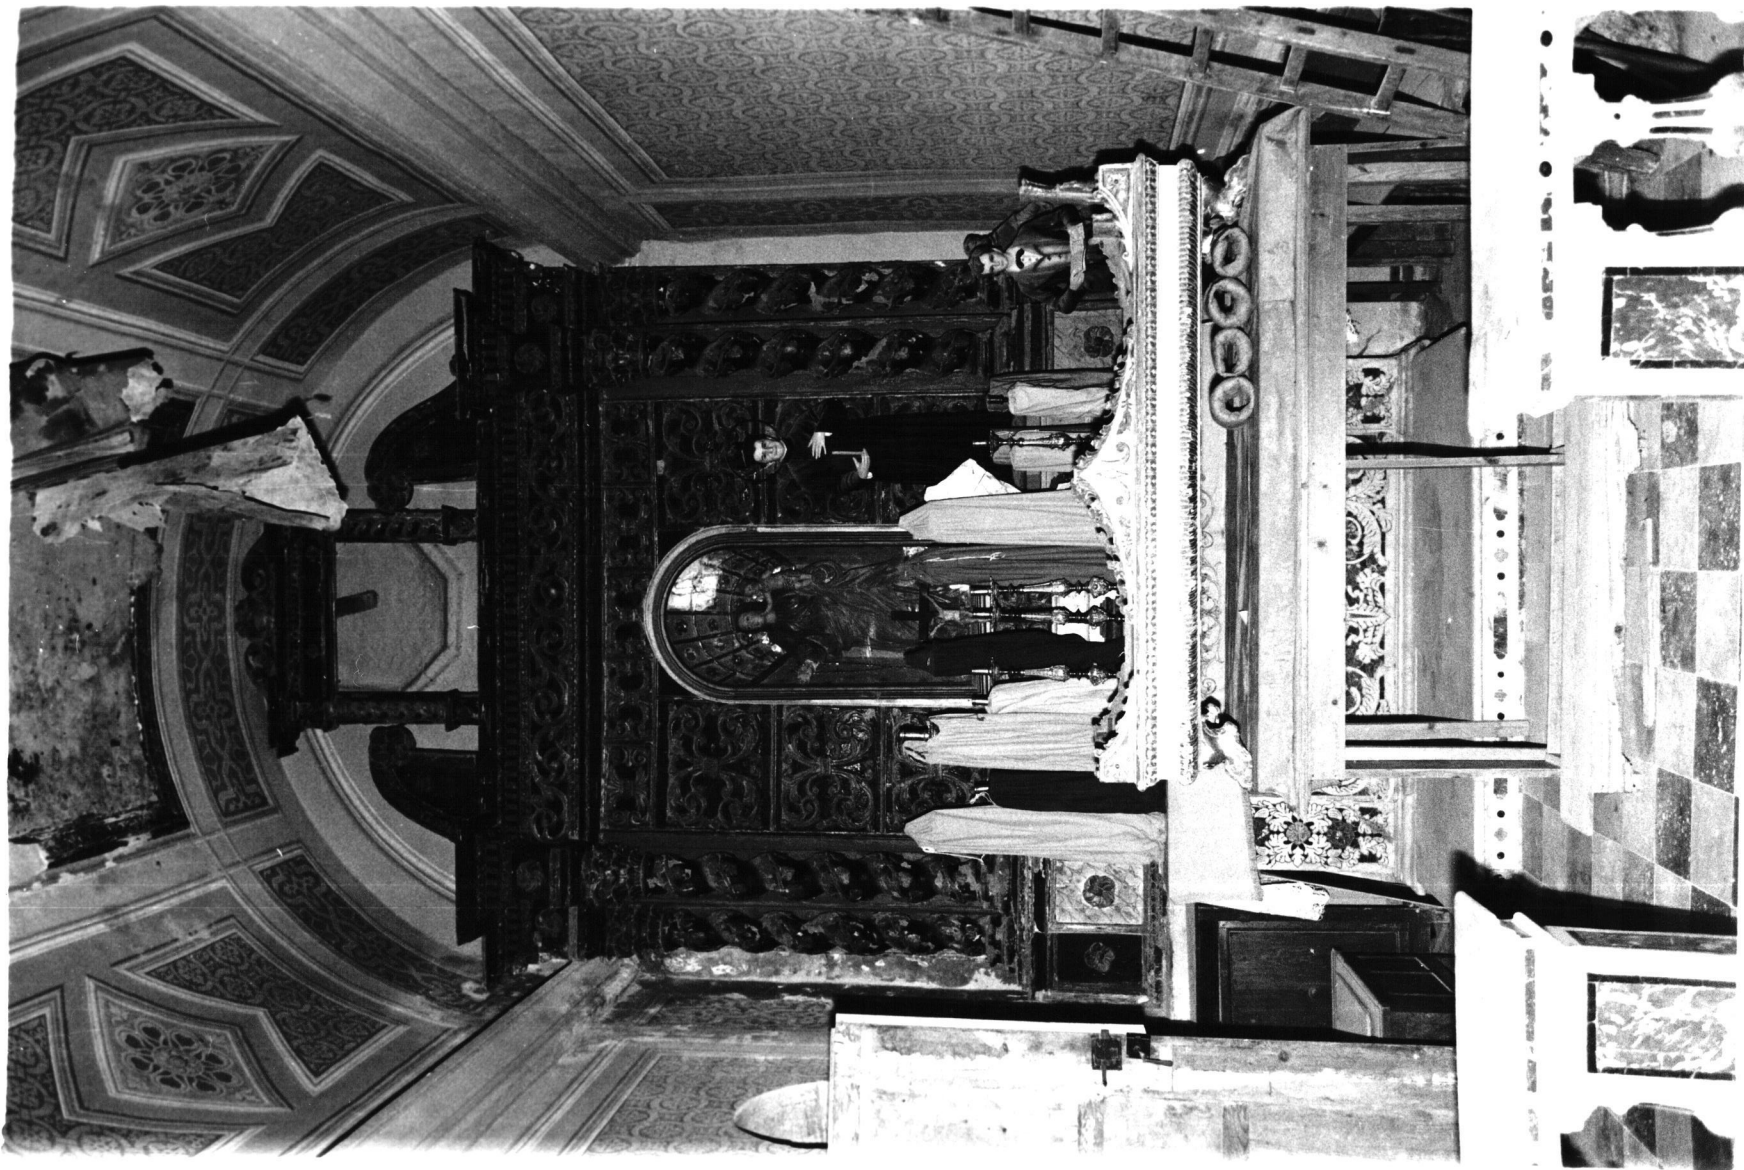

LOCALITÀ LUNAMATRONA

RULLO A

FTG. 7 - 3

CHIESA PARROCCHIALE

— RETABLO —