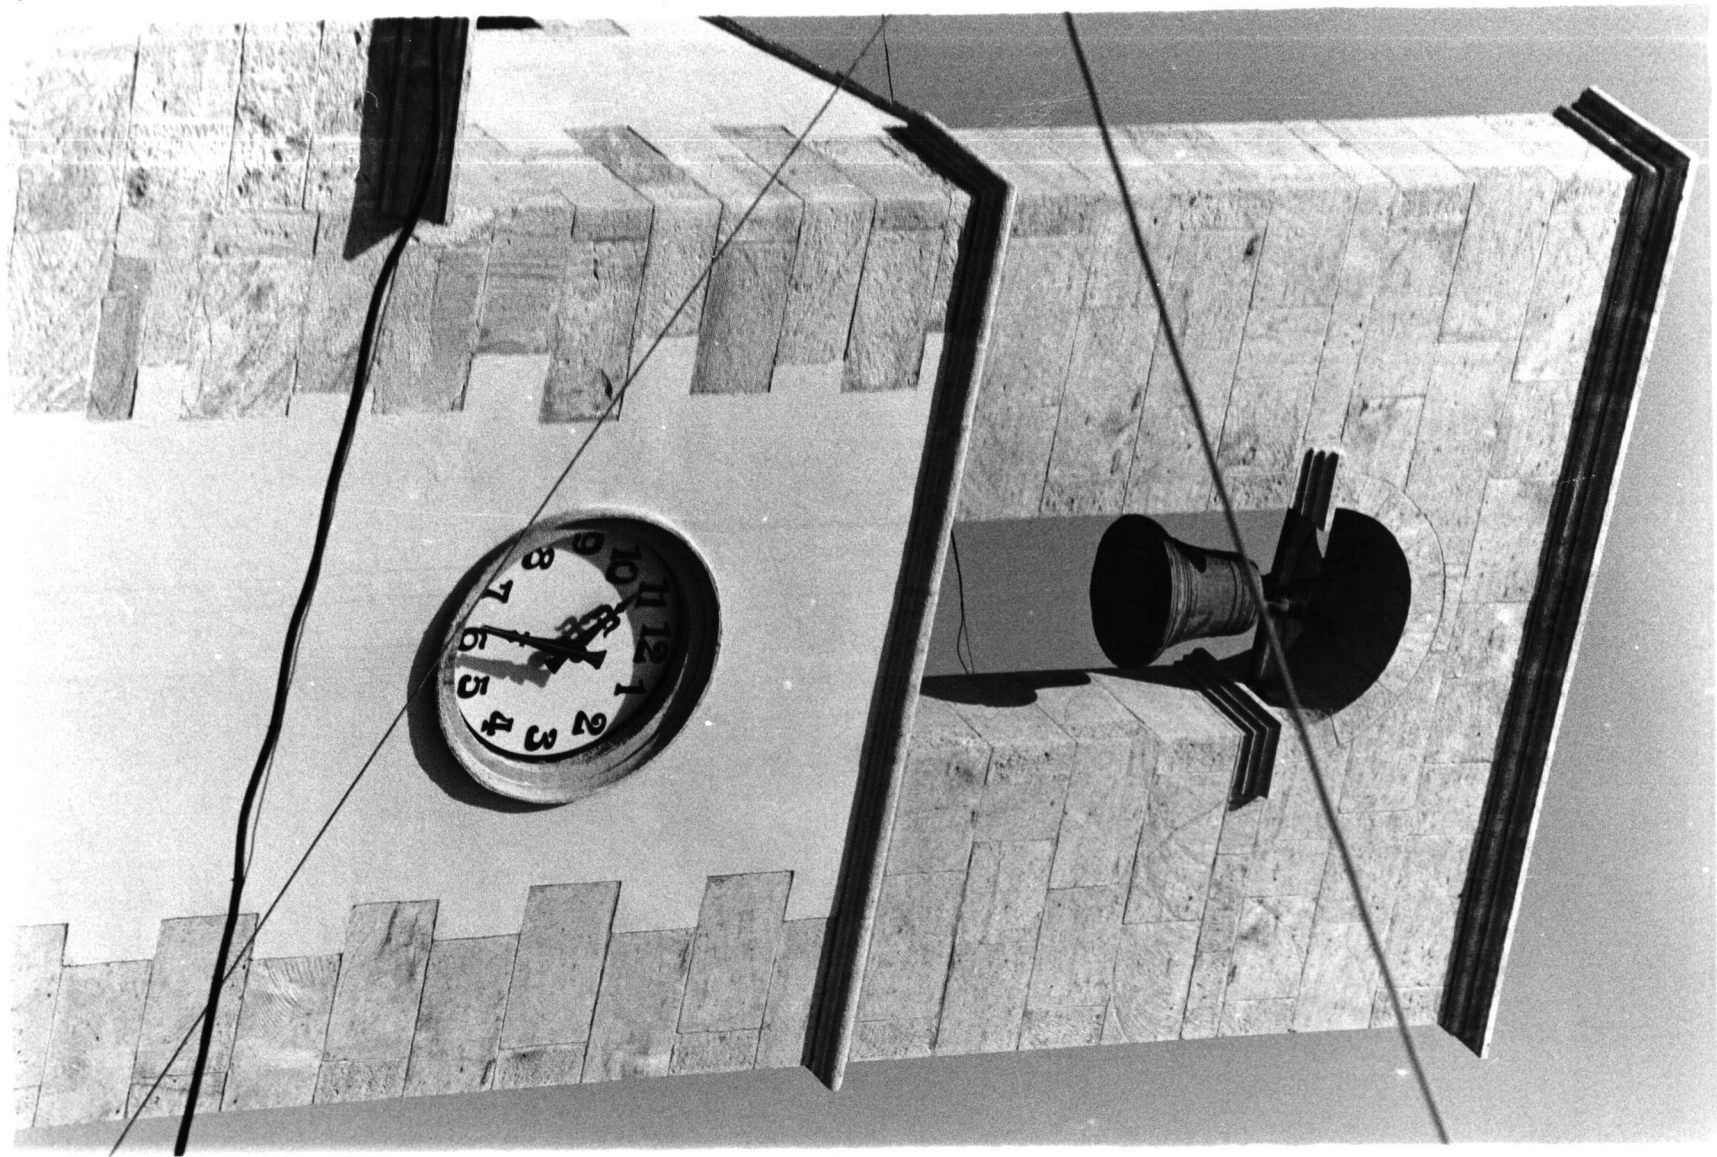

LOCALITÀ: LUNA MATRINA
ROLO A
F.T.G. 7-7

CALCED PARROCCHIALE
— CAMPANILE A VELO —