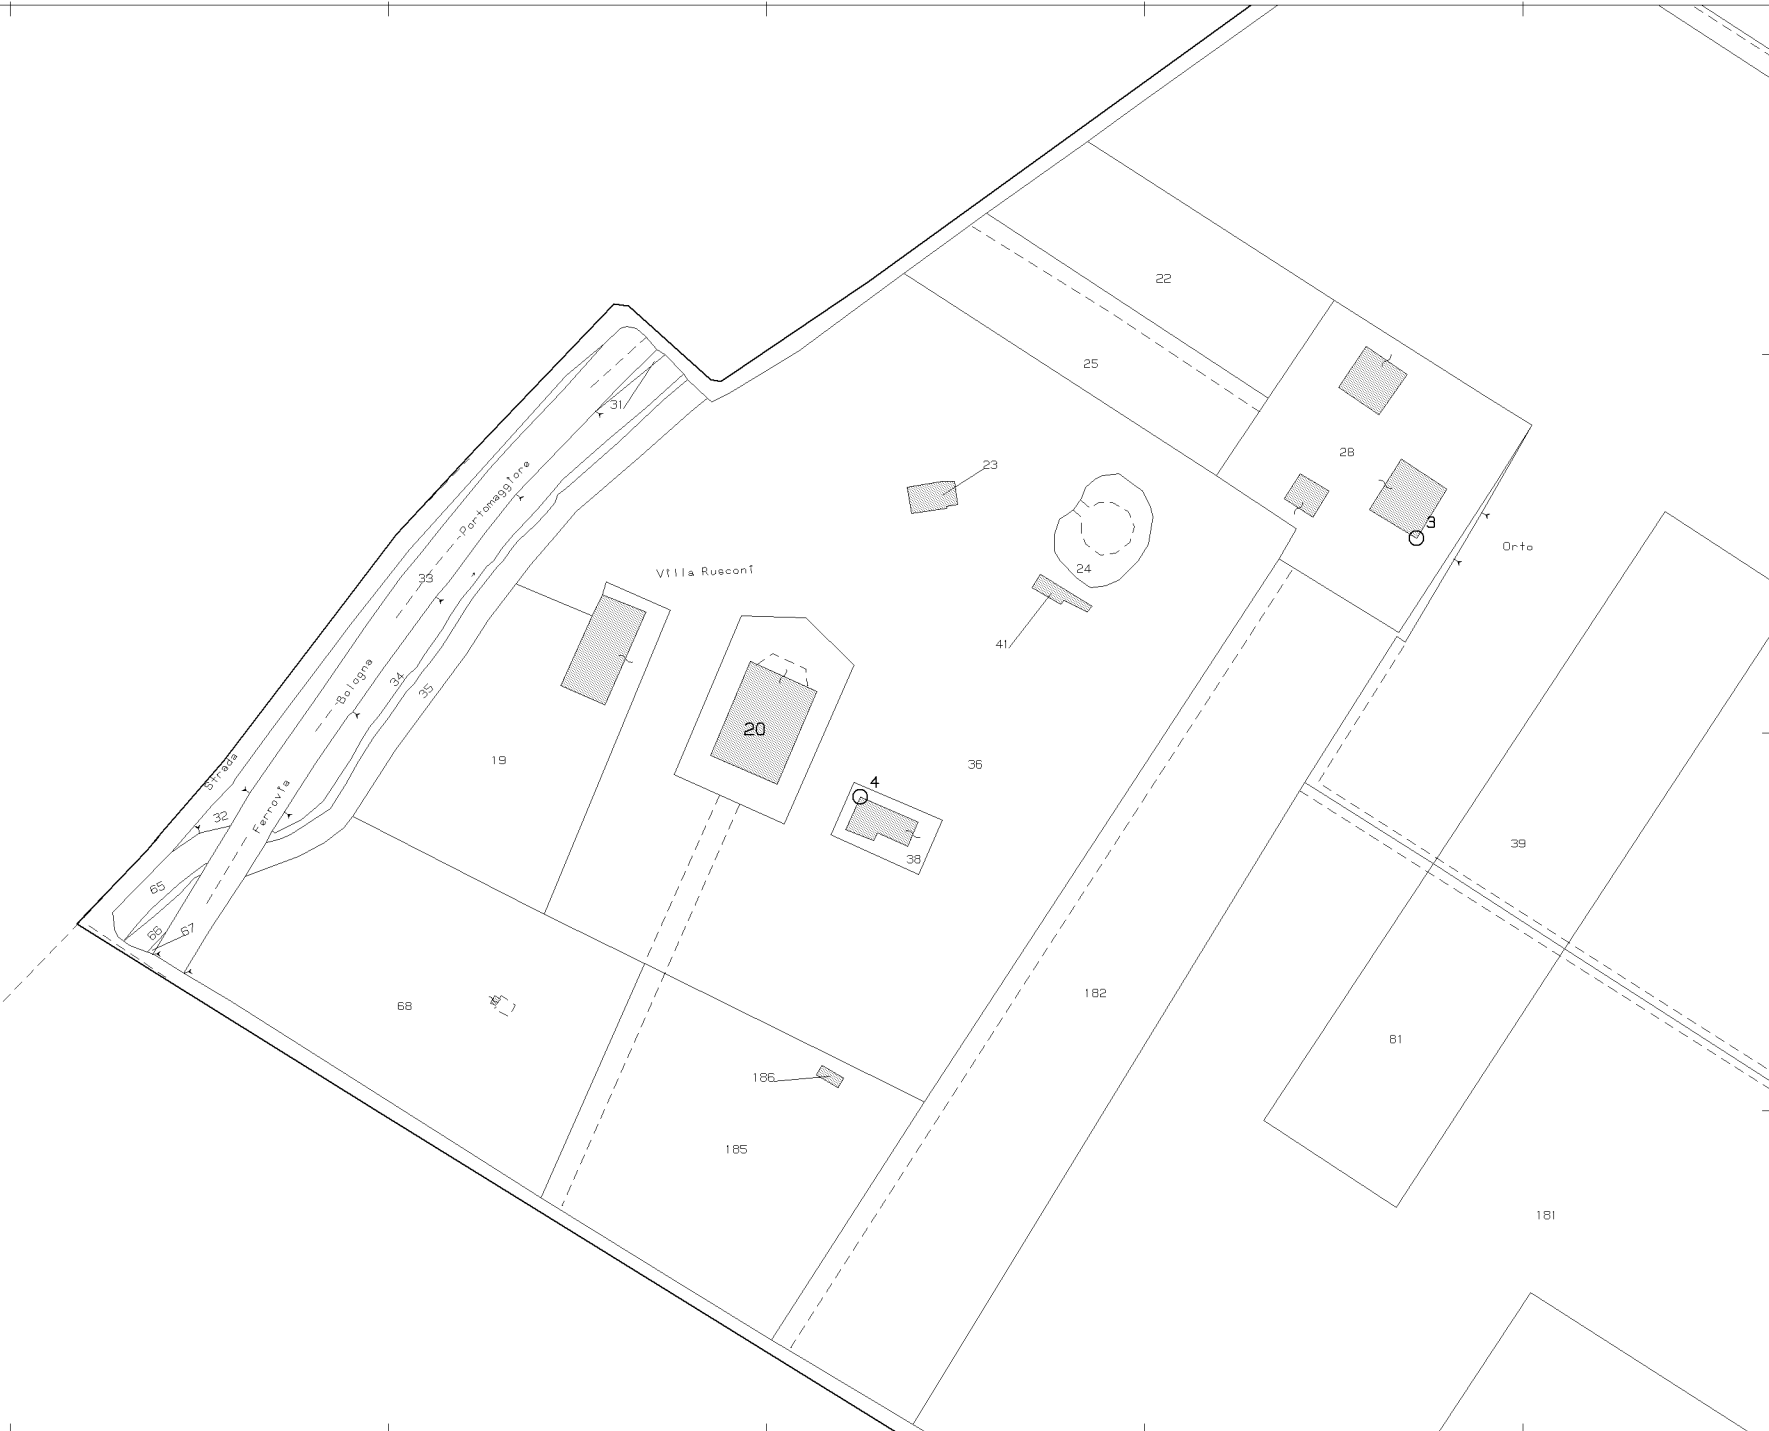

N=4940400

E=1703900

1 Particella: 20

Comune: BUDRIO Scala originale: 1:2000 9-Set-2013 11:18
Foglio: 37 Dimensione cornice: 534.000 x 378.000 metri Prot. n. T79932/2013