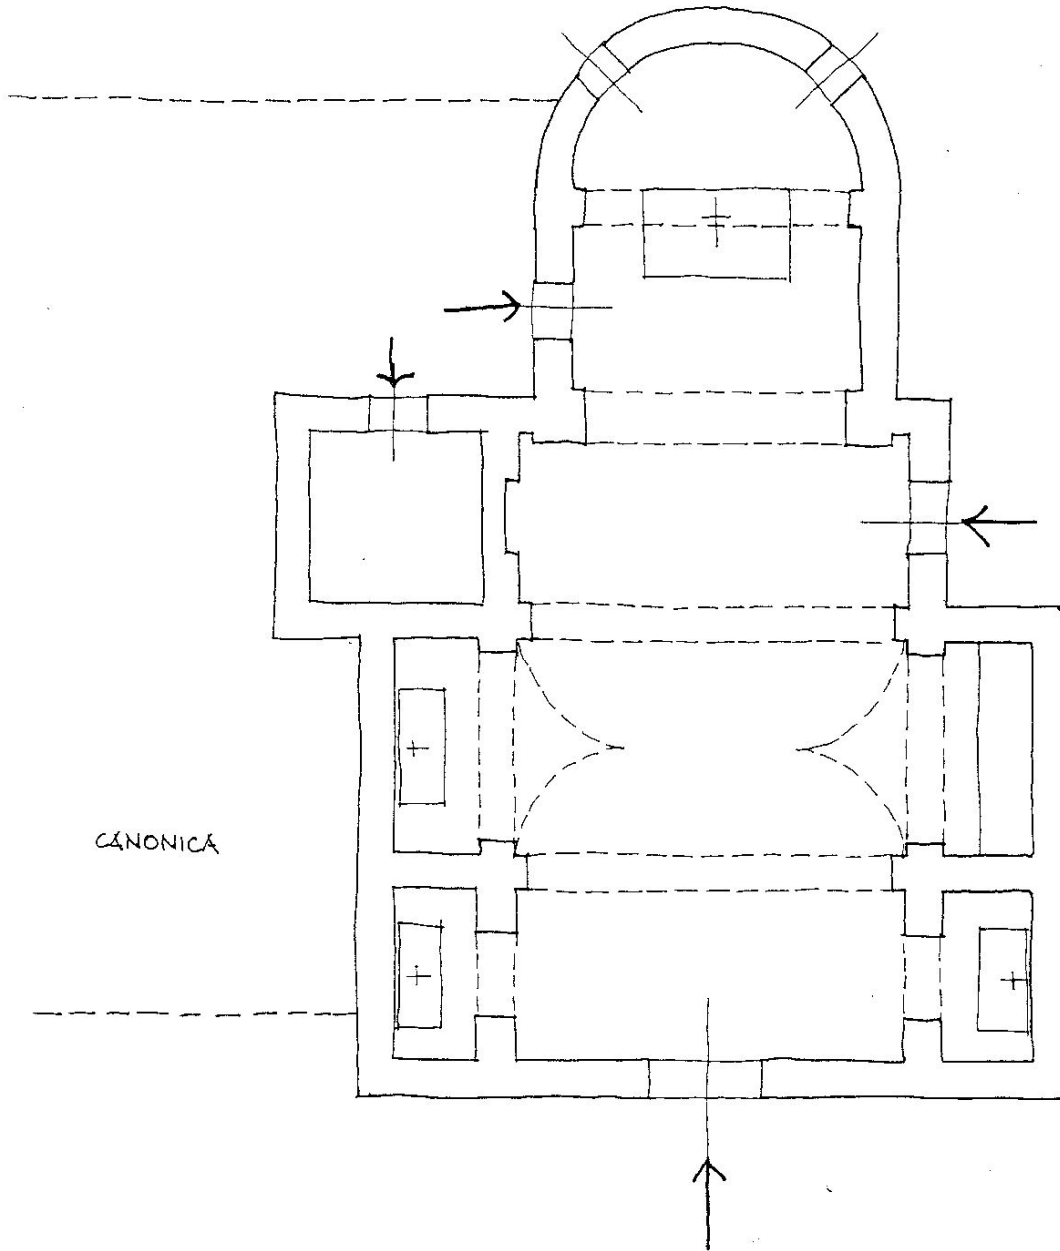

RILIEVO

SC. 1:200

CHIESA DI S. GIORGIO

RONCOLO
V. VERDI