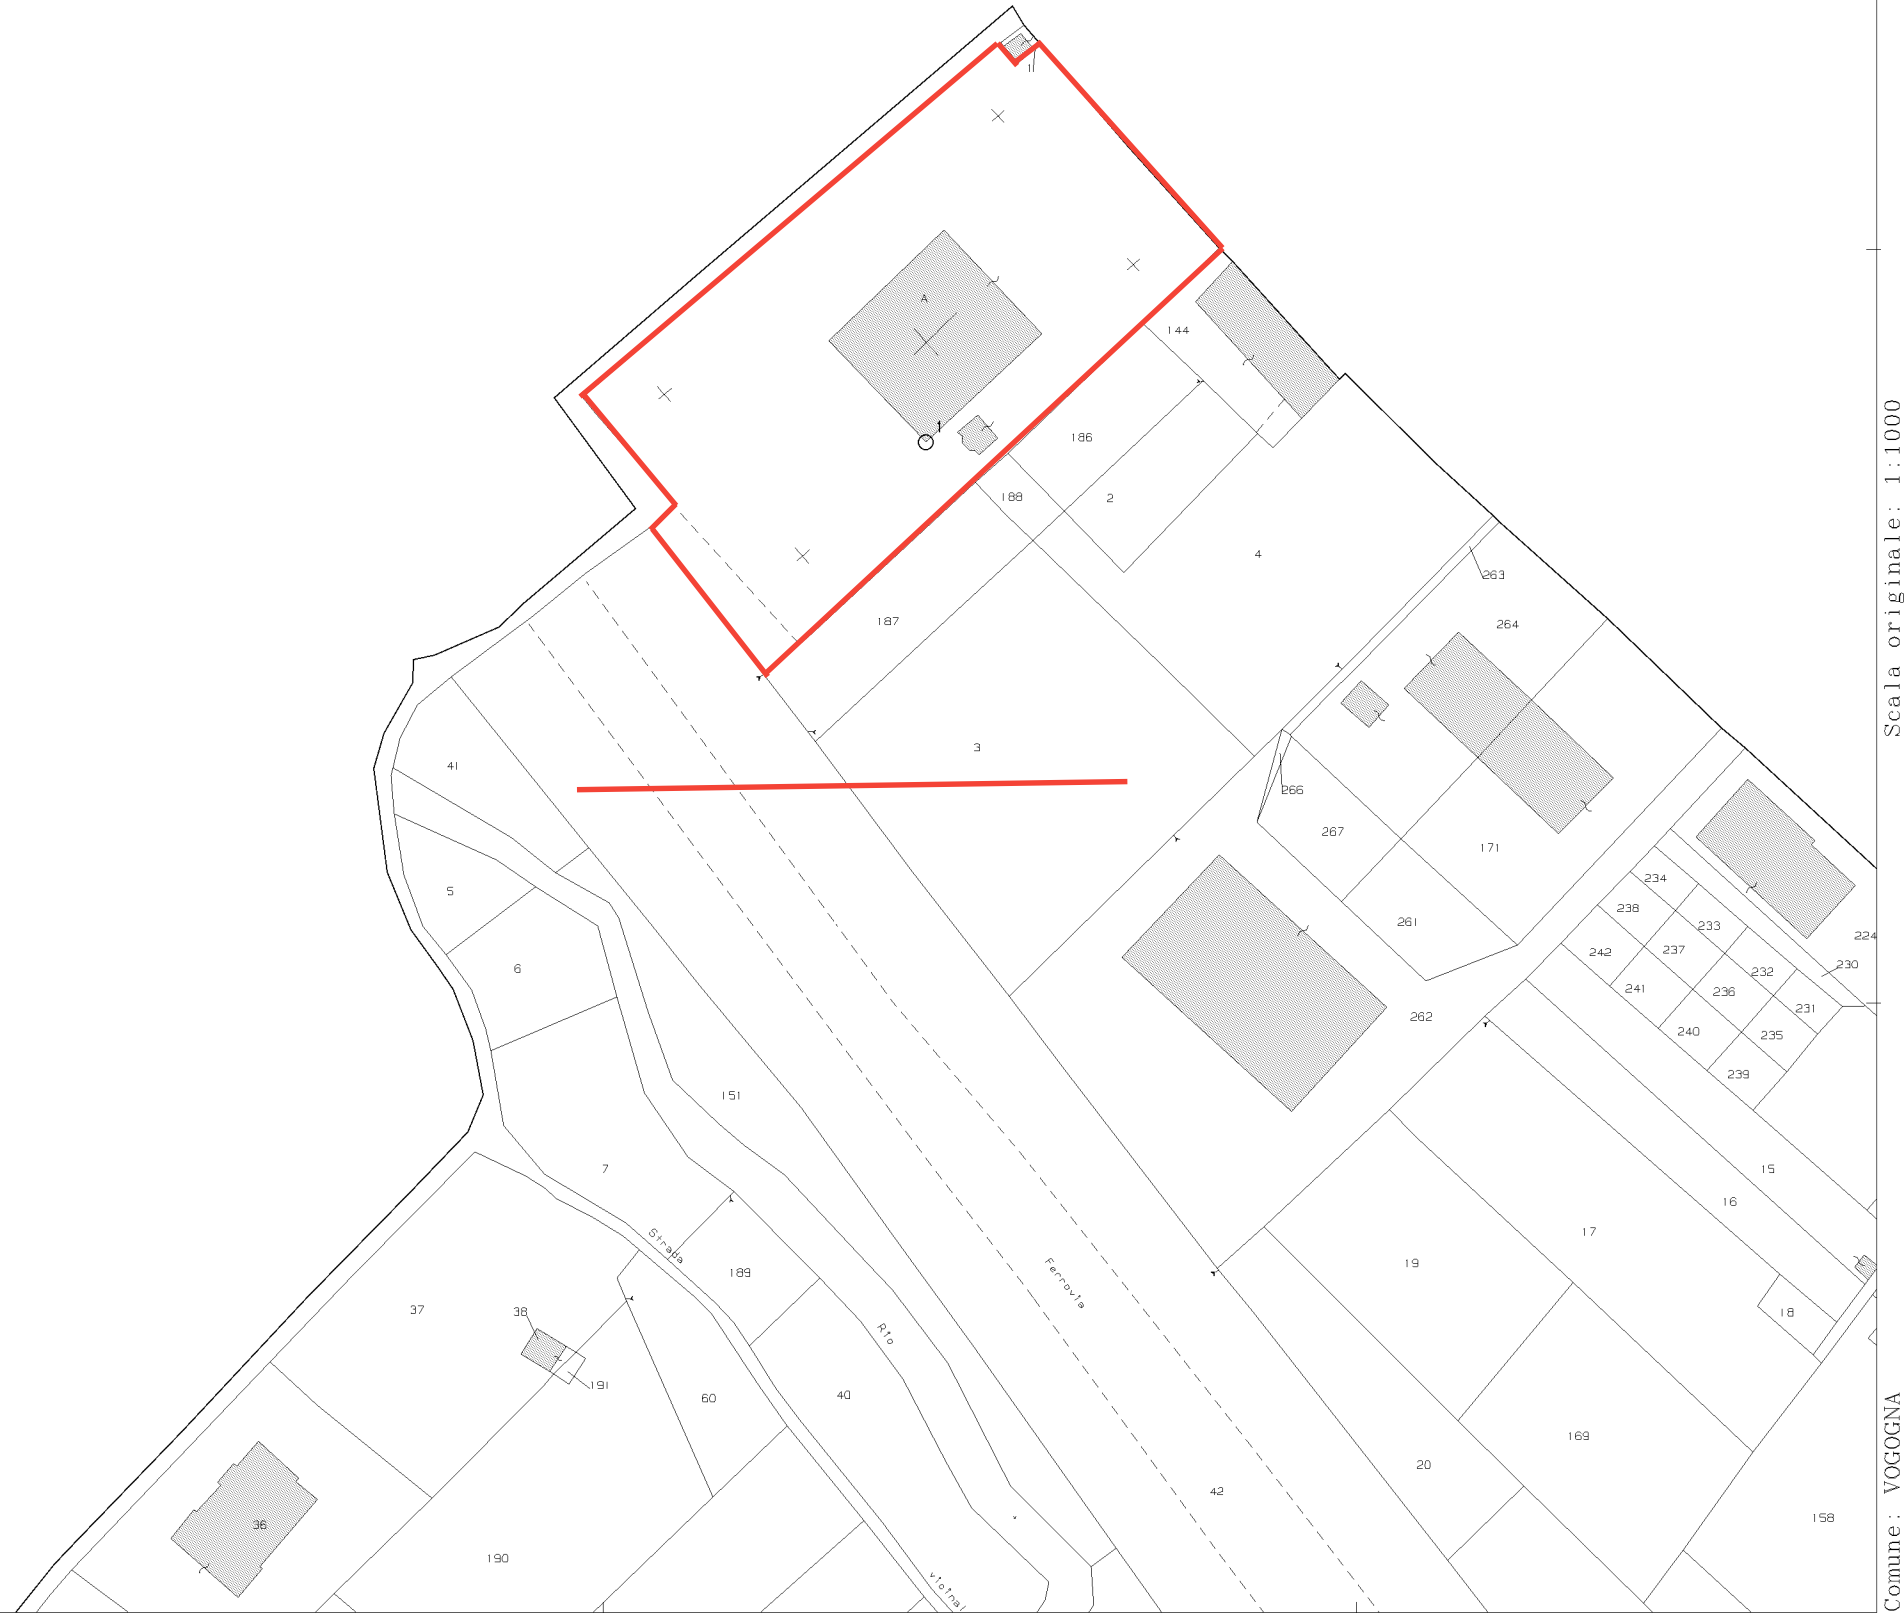

N=62300

E=6200

Scala originale: 1:1000
Dimensione cornice: 389.000 x 277.000 metri

Comune: VOGOGNA
Foglio: 23 NW