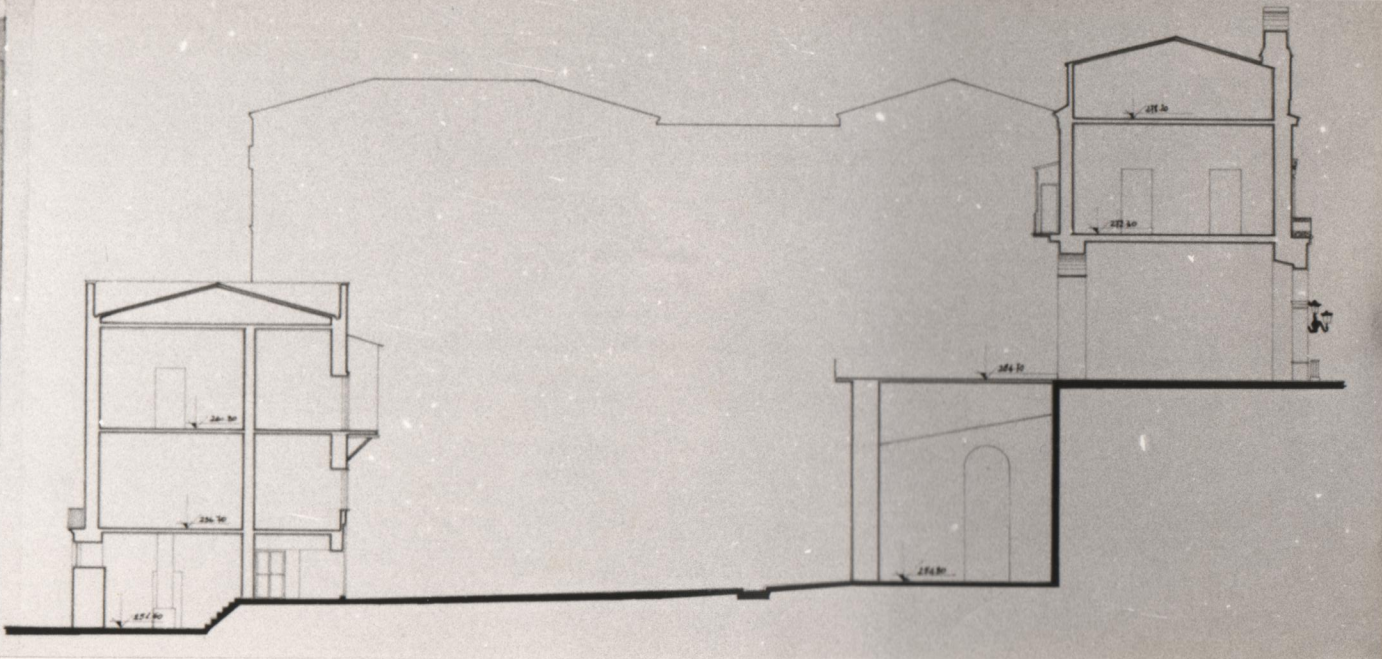

SOPRINTENDENZA BENI A.A.A.S.

COSENZA

ARCHIVIO FOTOGRAFICO

Rilievo: N. 94 Neg. 55063 Pos. 55008