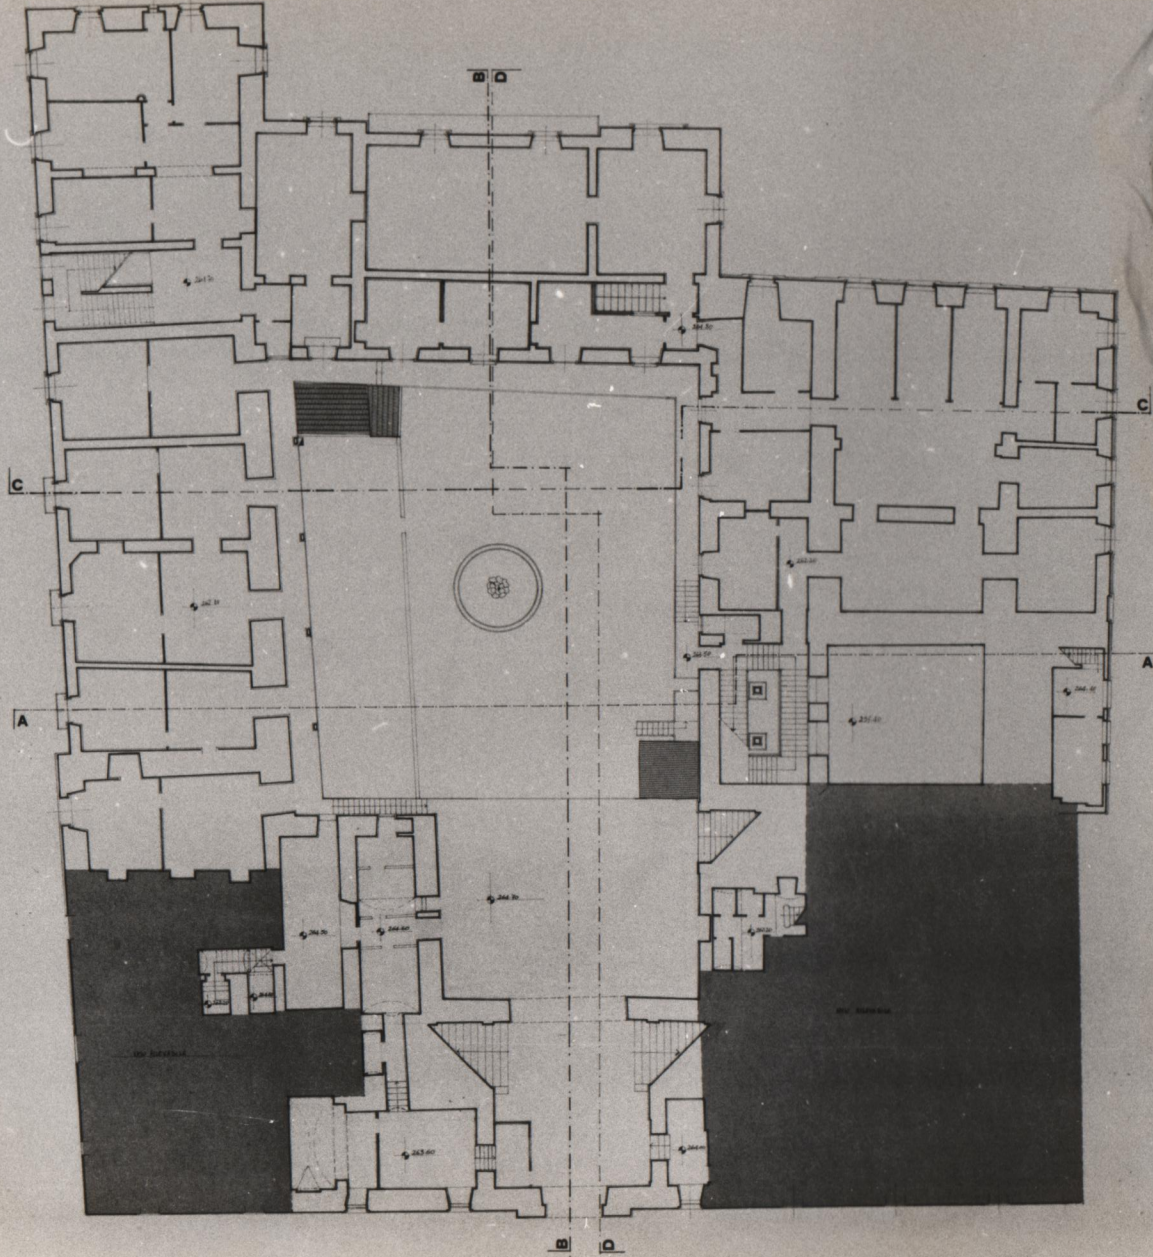

MINISTERO PER I BENI CULTURALI E AMBIENTALI
SOPRINTENDENZA PER I B.A.A.S. DELLA CALABRIA
COSENZA

LOCALITA': centro antico di cosenza

planimetria	rapp. 1:500
pianta 1° livello	rapp. 1:100
pianta 2° livello	rapp. 1:100
pianta 3° livello	rapp. 1:100
pianta coperture	rapp. 1:100
sezione A-A	rapp. 1:100
sezione B-B	rapp. 1:100
sezione C-C	rapp. 1:100
sezione D-D	rapp. 1:100
prospetto nord	rapp. 1:100
prospetto est	rapp. 1:100
prospetto sud	rapp. 1:100
prospetto ovest	rapp. 1:100

data tavola

SOPRINTENDENZA BENI A.A.A.S.
COSENZA

ARCHIVIO FOTOGRAFICO

Rilievo: N. 94 Neg. 55057 Pos. 55002