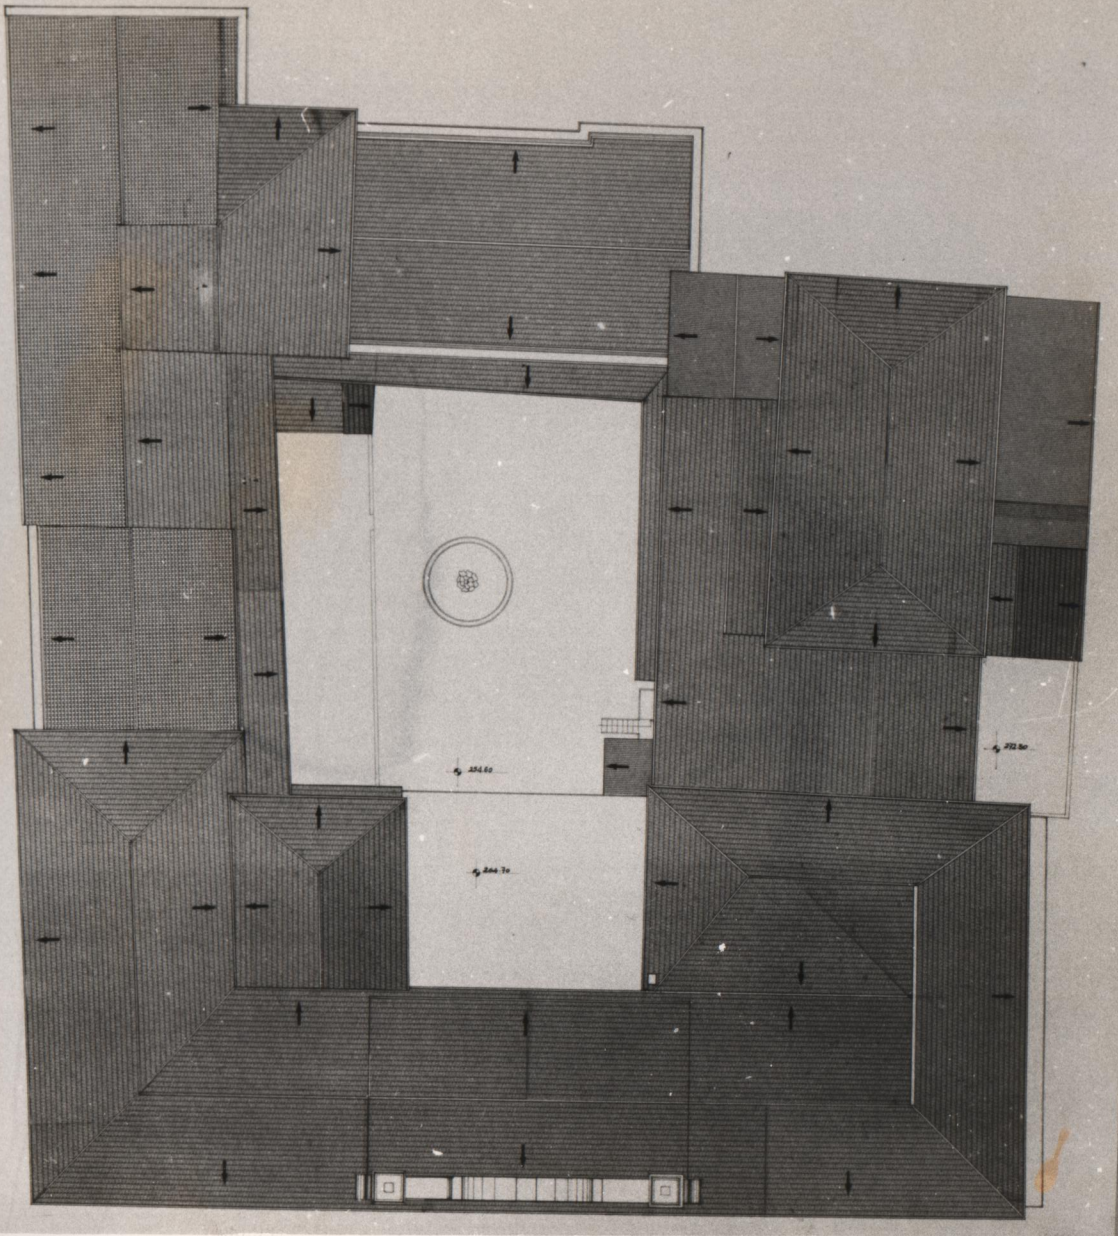

MINISTERO PER I BENI CULTURALI E AMBIENTALI
SOPRINTENDENZA PER I B.A.A.S. DELLA CALABRIA
COSENZA

LOCALITA' centro antico di cosenza

	planimetria	rapp. 1:500
	pianta 1° livello	rapp. 1:100
	pianta 2° livello	rapp. 1:100
	pianta 3° livello	rapp. 1:100
	pianta copertura	rapp. 1:100
	sezione A A	rapp. 1:100
	sezione B B	rapp. 1:100
	sezione C C	rapp. 1:100
	sezione D D	rapp. 1:100
	prospetto nord	rapp. 1:100
	prospetto est	rapp. 1:100
	prospetto sud	rapp. 1:100
	prospetto ovest	rapp. 1:100
data	tabella	
rilevatore dott. arch. renato aiello	visto soprintendente dott. arch. aldo ceccarelli	

SOPRINTENDENZA BENI A.A.S.

COSENZA

ARCHIVIO FOTOGRAFICO

Rilevo: N. 94 Neg. 55059 Pos. 55004