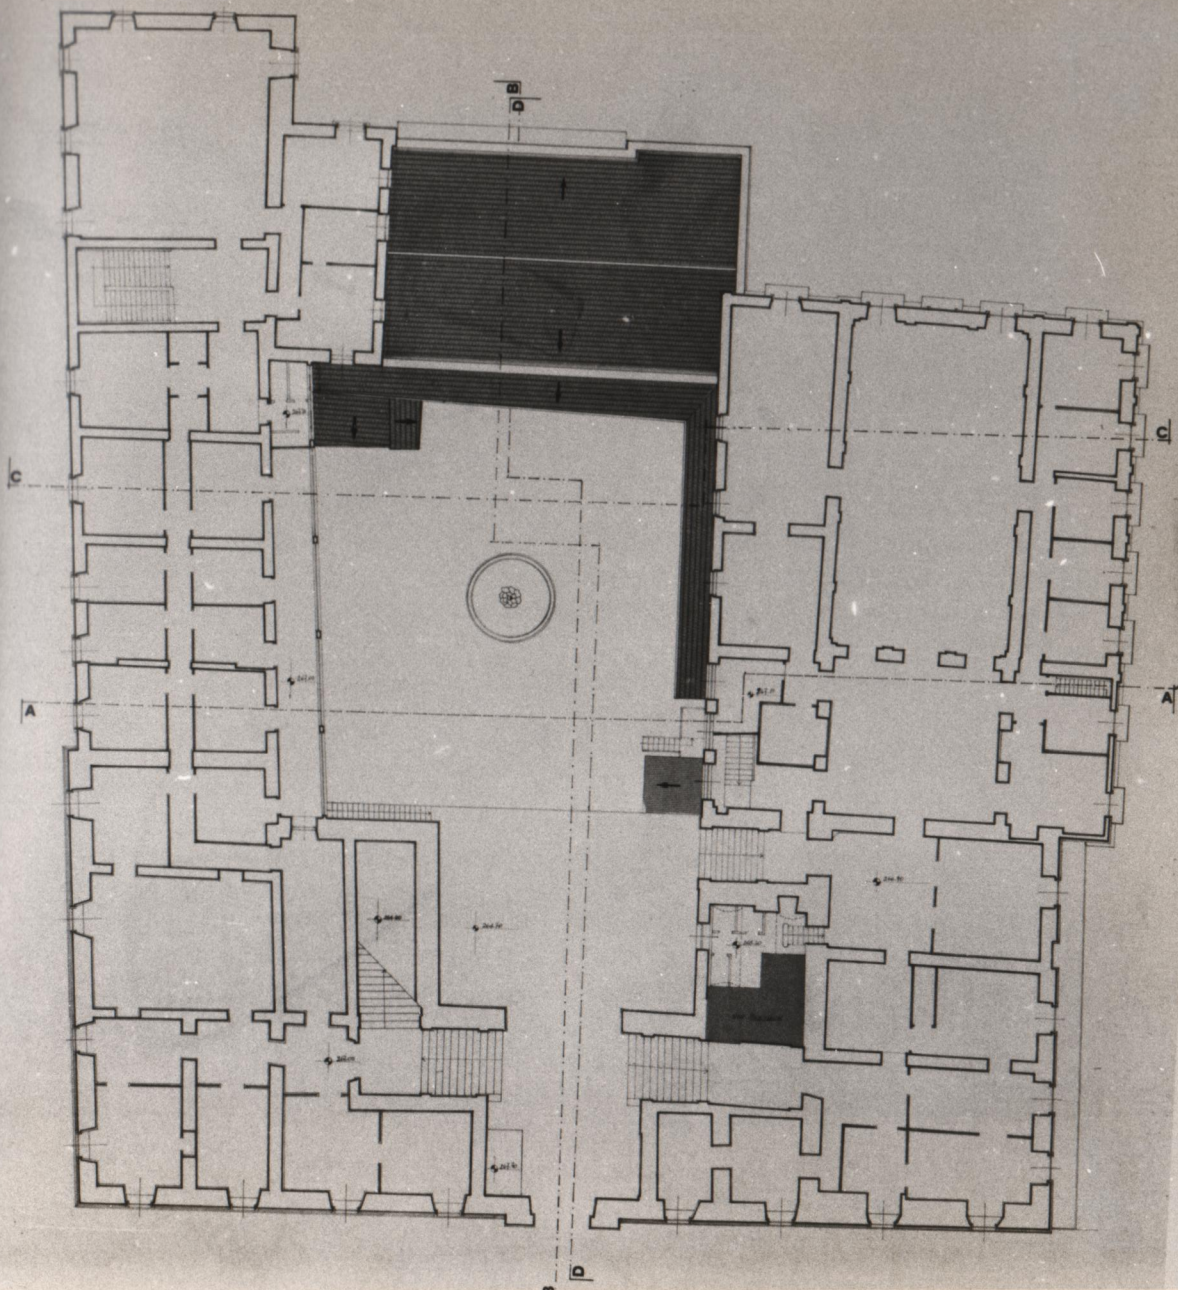

MINISTERO PER I BENI CULTURALI E AMBIENTALI
 SOPRINTENDENZA PER I B.A.A.S. DELLA CALABRIA
 COSENZA

RL.FVO: palazzo del governo ex monastero s.m. di costantinopoli

LOCALITA': centro antico di cosenza

planimetria	scagl. 1:500
pianta 1° livello	scagl. 1:100
pianta 2° livello	scagl. 1:100
pianta coperture	scagl. 1:100
sezione A-A	scagl. 1:100
sezione B-B	scagl. 1:100
sezione C-C	scagl. 1:100
sezione D-D	scagl. 1:100
prospetto nord	scagl. 1:100
prospetto est	scagl. 1:100
prospetto sud	scagl. 1:100
prospetto ovest	scagl. 1:100

data: _____ tavola: _____

rilievatore: dott. arch. remo alfo
 visto soprrintendenza: dott. arch. aldo caccaroli

SOPRINTENDENZA BENI A.A.A.S.
 COSENZA
 ARCHIVIO FOTOGRAFICO

Rilievo: N. 94 Neg. 55058 Pos. 55003