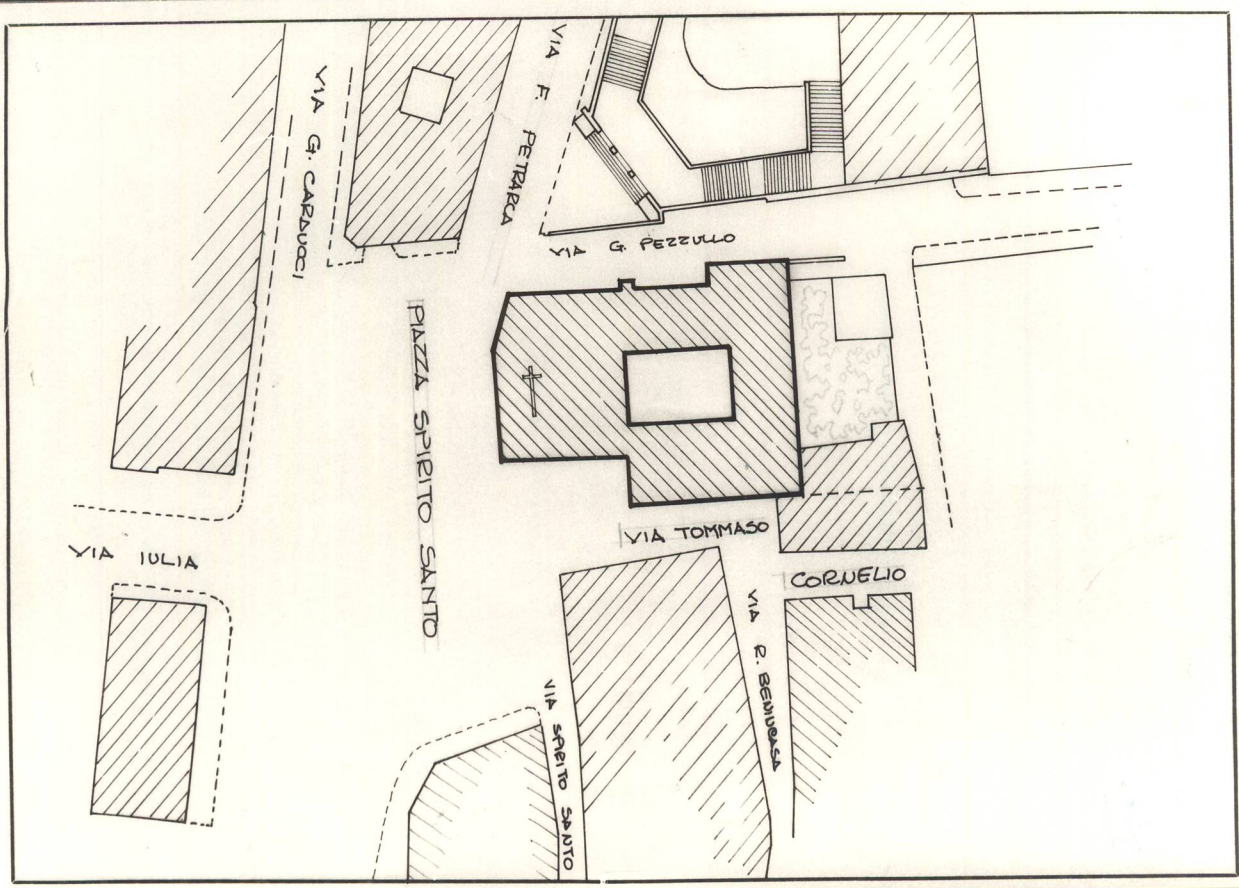

soprintendenza per i beni ambientali
architettonici artistici e storici della
calabria - cosenza -

oggetto:
**rilievo grafico
del complesso monu-
mentale convento e
chiesa dello spirito
santo a cosenza**

planimetria

tav. n. **1**

rapp. 1:1000

il rilevatore
geom. Luigi Patitucci

cosenza li

SOPRINTENDENZA REGIONALE A.A.A.S.

ARCHIVIO STAMPATO