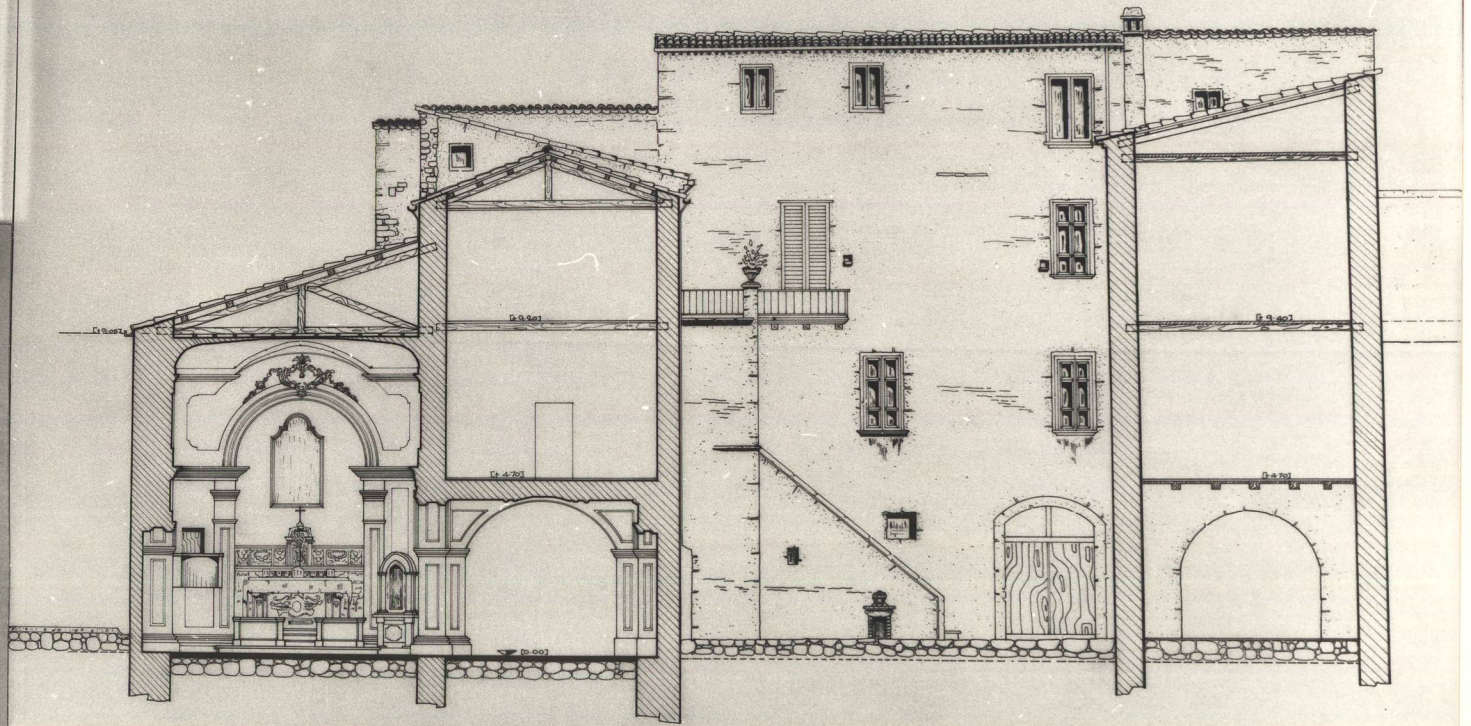

soprintendenza per i beni ambientali
architettonici artistici e storici della
calabria - cosenza -

oggetto:
**rilievo grafico
del complesso monu-
mentale convento e
chiesa dello spirito
santo a cosenza**

sezione C-C

tav. n. **9**
rapp. 1:50

il rilevatore
(geom. luigi patitucci)

cosenza II

SOPRINTENDENZA PER I B.A.A.S.
COSENZA