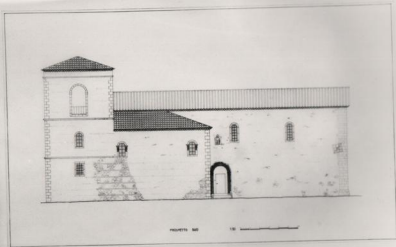

MINISTERO PER I BENI CULTURALI E AMBIENTALI  
SOPRINTENDENZA  
per i BENI AAAS della CALABRIA

Rilievo  
della Chiesa Matrice di S. Stefano  
in S. Stefano di Rogliano

SCALA 1:500  
FOTO. 1971, 1972, 1973

PROF. A. CANTARONE  
FOTO. 1971, 1972, 1973

PROF. A. CANTARONE

FOTO. 1971, 1972, 1973

SOPRINTENDENZA BENI AAAS  
C.A.B. E.N.Z.A.  
ARCHIVIO FOTOGRAFICO  
Espos. ASO n. 43654 X3654