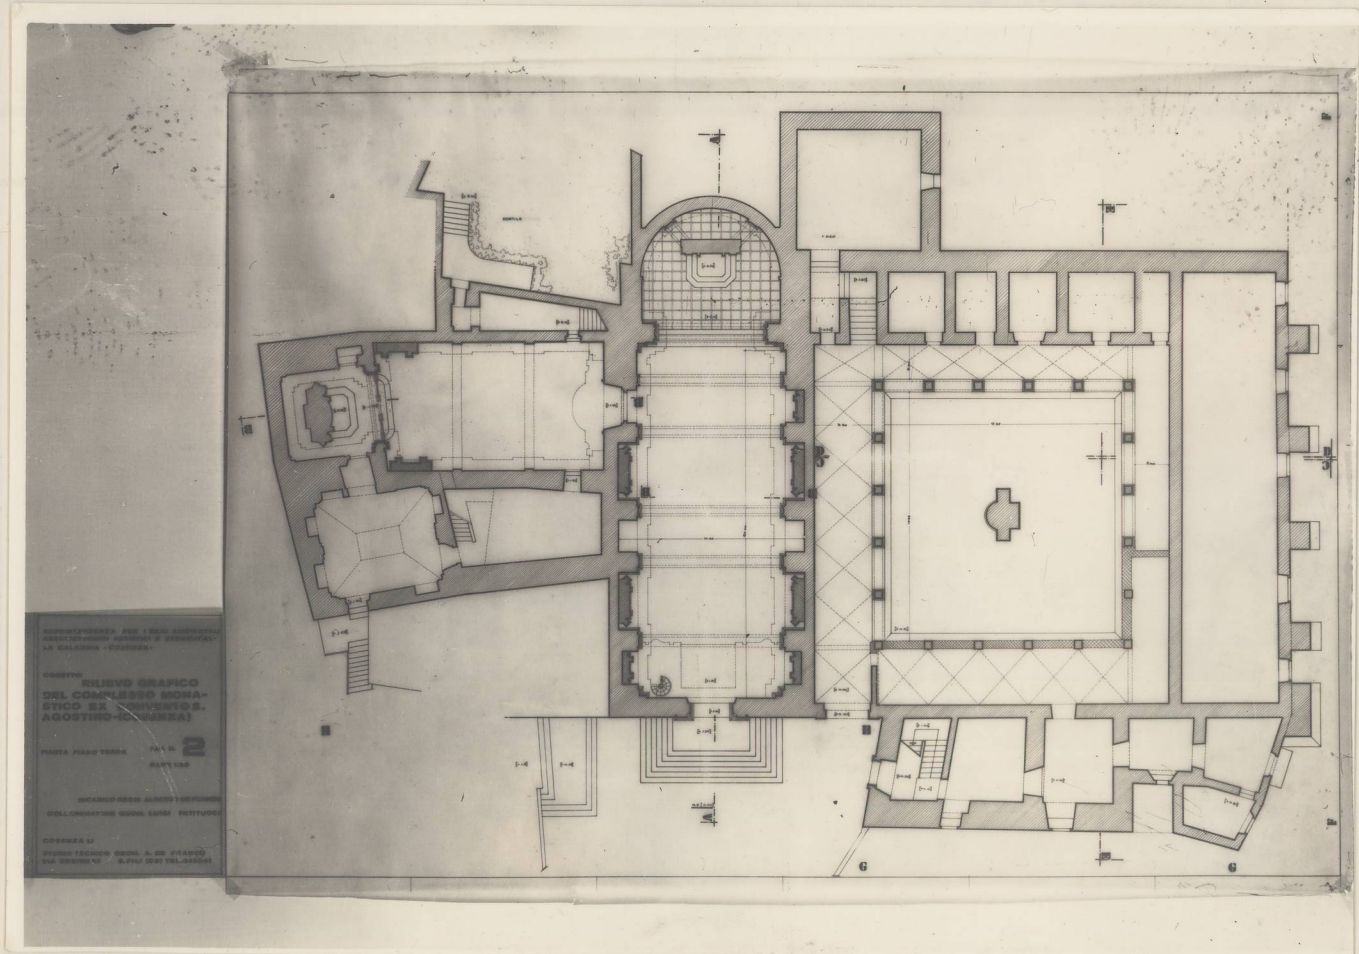

N. CATALOGO GENERALE	N. CATALOGO INTERNAZIONALE	 MINISTERO PER I BENI CULTURALI E AMBIENTALI DIREZ. GEN. DELLE ANTICHITA' E BELLE ARTI	REGIONE	N.
8/00006676	ITA:			9
ALLEGATO N. COSENZA - COMPLESSO MONAS. EX CONVENTO S. AGOSTINO - PIANTA PIANO TERRA SCALA 1:50				

(5605238) Roma, 1975 - Ist. Poligr. Stato - S. (c. 400.000)

DIREZIONE GENERALE PER I BENI CULTURALI  
 DIREZIONE REGIONALE PER LA CALABRIA - COSENZA  
 SOGGETTO: RELIEVO GRAFICO  
 DEL COMPLESSO MONASTICO  
 EX CONVENTO S. AGOSTINO - COSENZA  
 PIANTE PIANO TERRA  
 SCALA 1:50  
 AUTORE: ...  
 DATA: ...  
 COSENZA