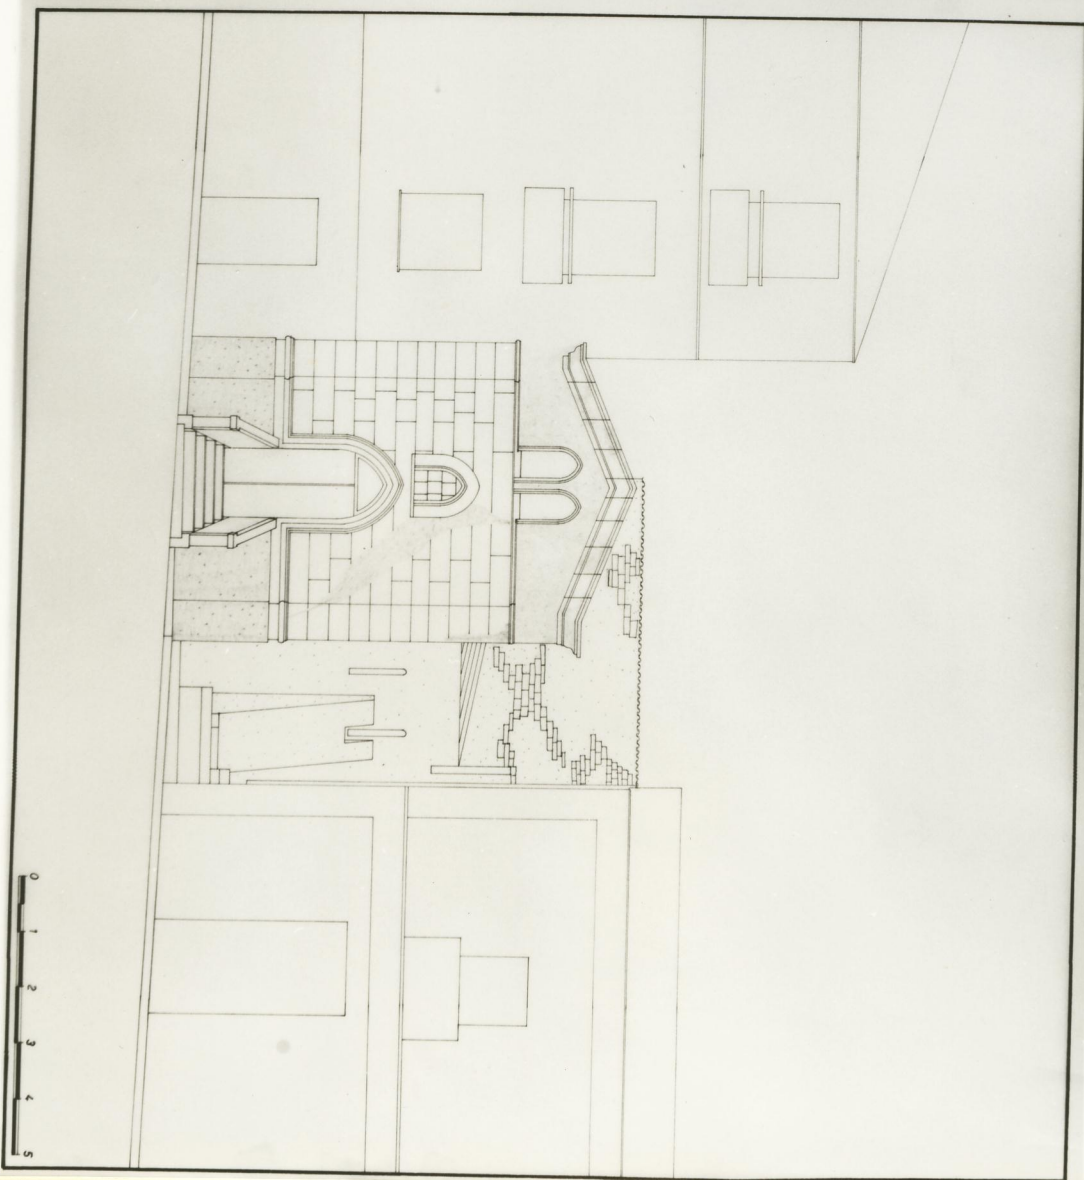

**MINISTERO PER I BENI
CULTURALI E AMBIENTALI
SOPRINTENDENZA PER I BAAS
DELLA CALABRIA-COSENZA-**

RILIEVO

CHIESA IN VIA CALOPRESE

LOCALITA

COSENZA

TAVOLE

- ☐ PLANIMETRIA GENERALE
- ☐ PIANTA
- ☐ PIANTA COPERTURA
- ☐ SEZIONE A-A
- ☐ SEZIONE B-B
- ☐ PROSPETTO NORD
- ☒ PROSPETTO EST

SCALA

1:50

DATA

OTTOBRE 1984

RILEVATORE

ARCH. DOMENICO CUCUNATO

VITO SOPRINTENDENTE

DOTT. ARCH. ALDO CECARELLI

FOTOGRAFICO

**SOPRINTENDENZA BENI A.A.A.S
COSENZA
ARCHIVIO FOTOGRAFICO**

Rilievo: N. 92 Neg. 54612 Pos. 54557