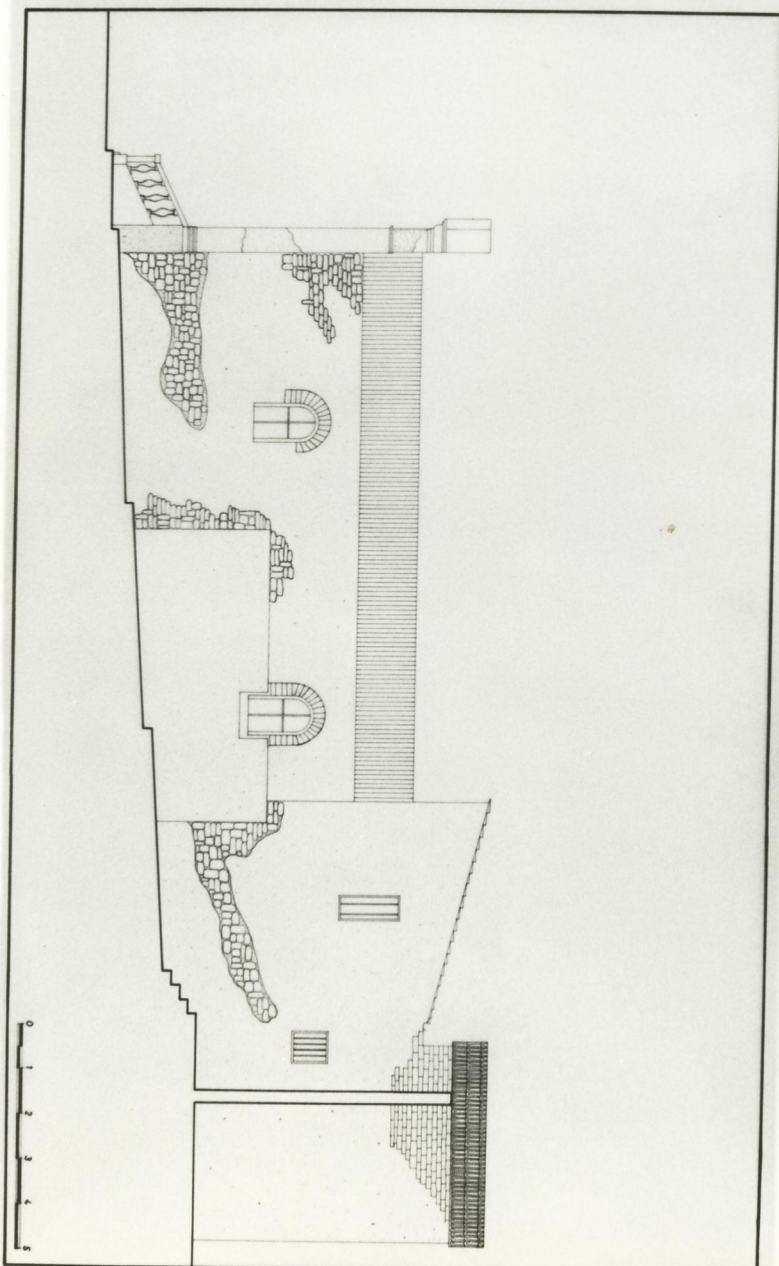

**MINISTERO PER I BENI
CULTURALI E AMBIENTALI
SOPRINTENDENZA PER I B.A.A.S.
DELLA CALABRIA-COSENZA -**

RILIEVO CHIESA IN VIA CALOPRESE	LOCALITÀ COSENZA
ZANONE <input type="checkbox"/> PLANIMETRIA GENERALE <input type="checkbox"/> PIANTA <input type="checkbox"/> PIANTA COPERTURA <input type="checkbox"/> SEZIONE AA <input type="checkbox"/> SEZIONE BB <input checked="" type="checkbox"/> PROSPETTO NORD <input type="checkbox"/> PROSPETTO EST	SCALA 1:50 DATA OTTOBRE 1984 ALEVATORE ARCH. DOMENICO CUCUMATO VIRTU' SOPRINTENDENTE DOTT. ARCH. ALDO CECARELLI FOTOGRAFICO

**SOPRINTENDENZA BENI A.A.A.S
COSENZA
ARCHIVIO FOTOGRAFICO**

Rilievo: N. 92 Neg. 54611 Pos. 54556