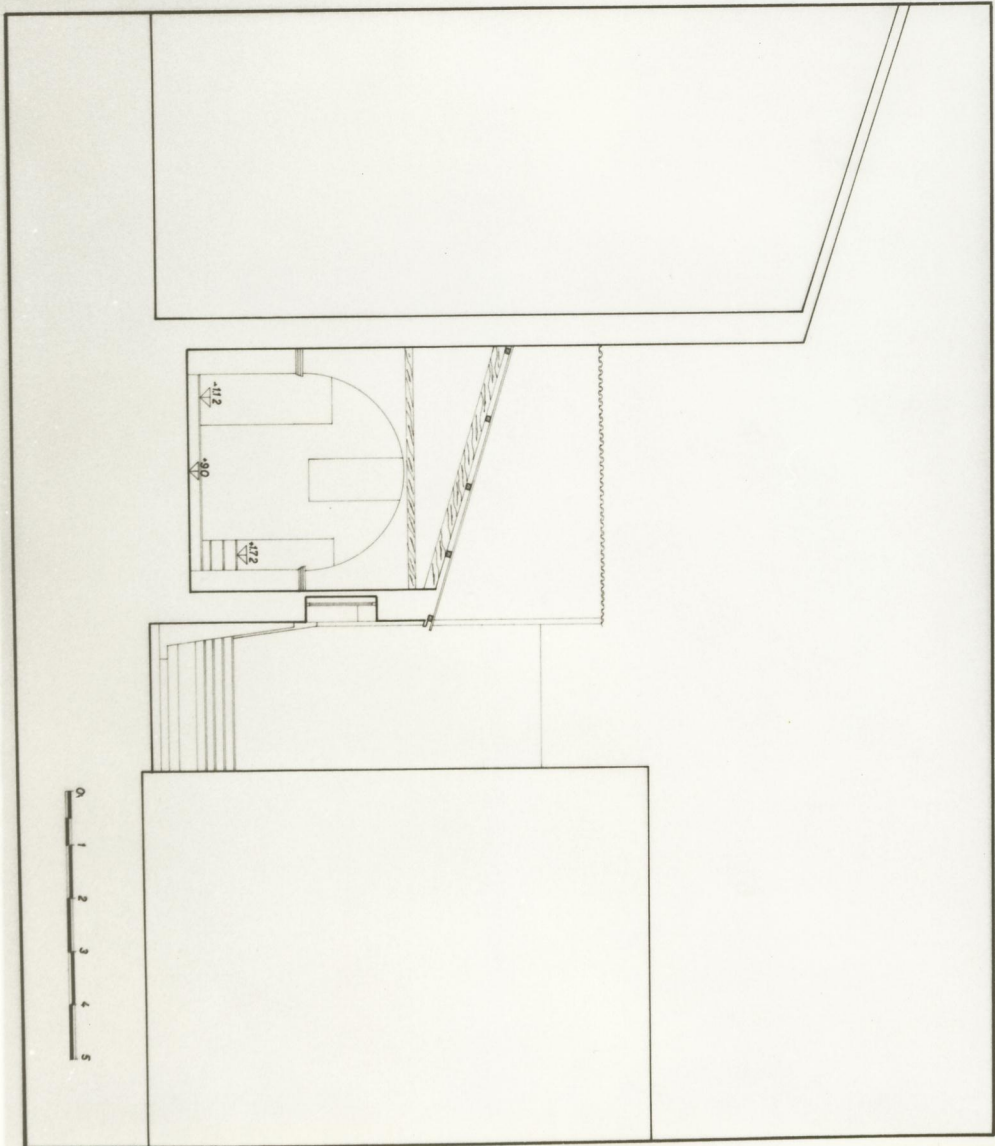

MINISTERO PER I BENI  
CULTURALI E AMBIENTALI  
SOPRINTENDENZA PER I BAAS.  
DELLA CALABRIA - COSENZA -

RILEVO	LOCALITA'
CHIESA IN VIA CALOPRESE	COSENZA
TAVOLE	SCALA
<input type="checkbox"/> PLANIMETRIA GENERALE	1:50
<input type="checkbox"/> PIANTA	DATA
<input type="checkbox"/> PIANITA COPERTURA	OTTOBRE 1984
<input type="checkbox"/> SEZIONE AA	RILEVATORE
<input checked="" type="checkbox"/> SEZIONE BB	ARCH. DOMENICO CUCUNATO
<input type="checkbox"/> PROSPETTO NORD	VISTO SOPRINTENDENTE DOTT. ARCH. ALDO CECCARELLI
<input type="checkbox"/> PROSPETTO EST	PROTOCOLLO

SOPRINTENDENZA BENI A. I.  
COSENZA  
ARCHIVIO FOTOGRAFICO

Rilievo: N. 92 Neg. 54610 Pos. 54555