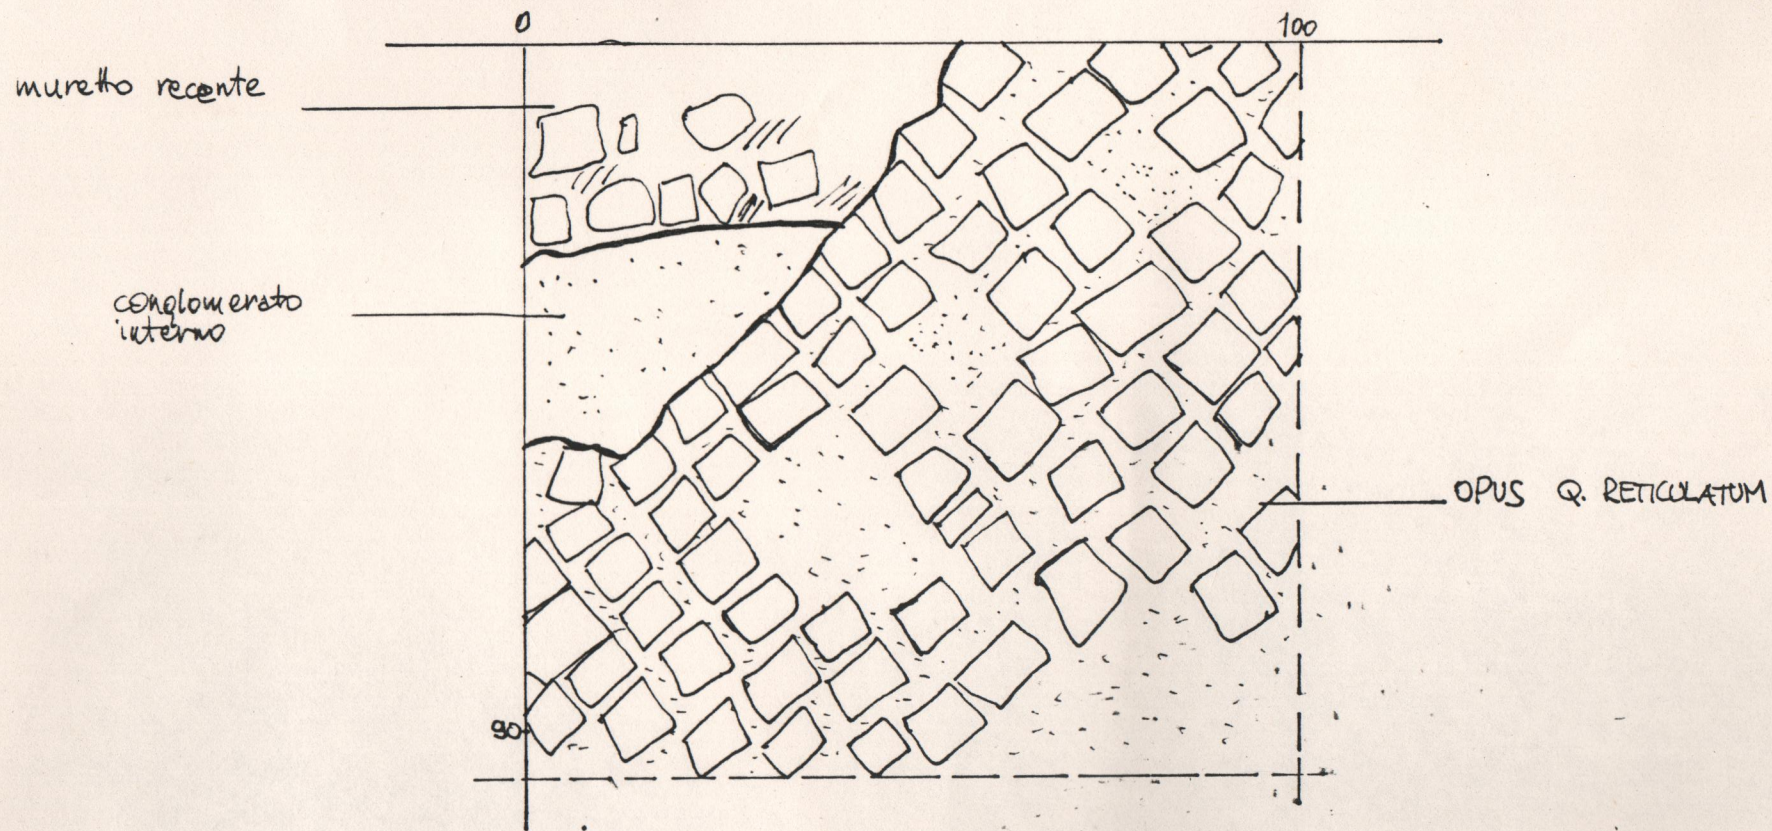

(5605238) Roma, 1975 - Ist. Poligr. Stato - S. (c. 400.000)

COSENZA - VIA MESSERANDREA

Prospetto muro in
"Opus quasi reticulatum"

SCALA 1:10