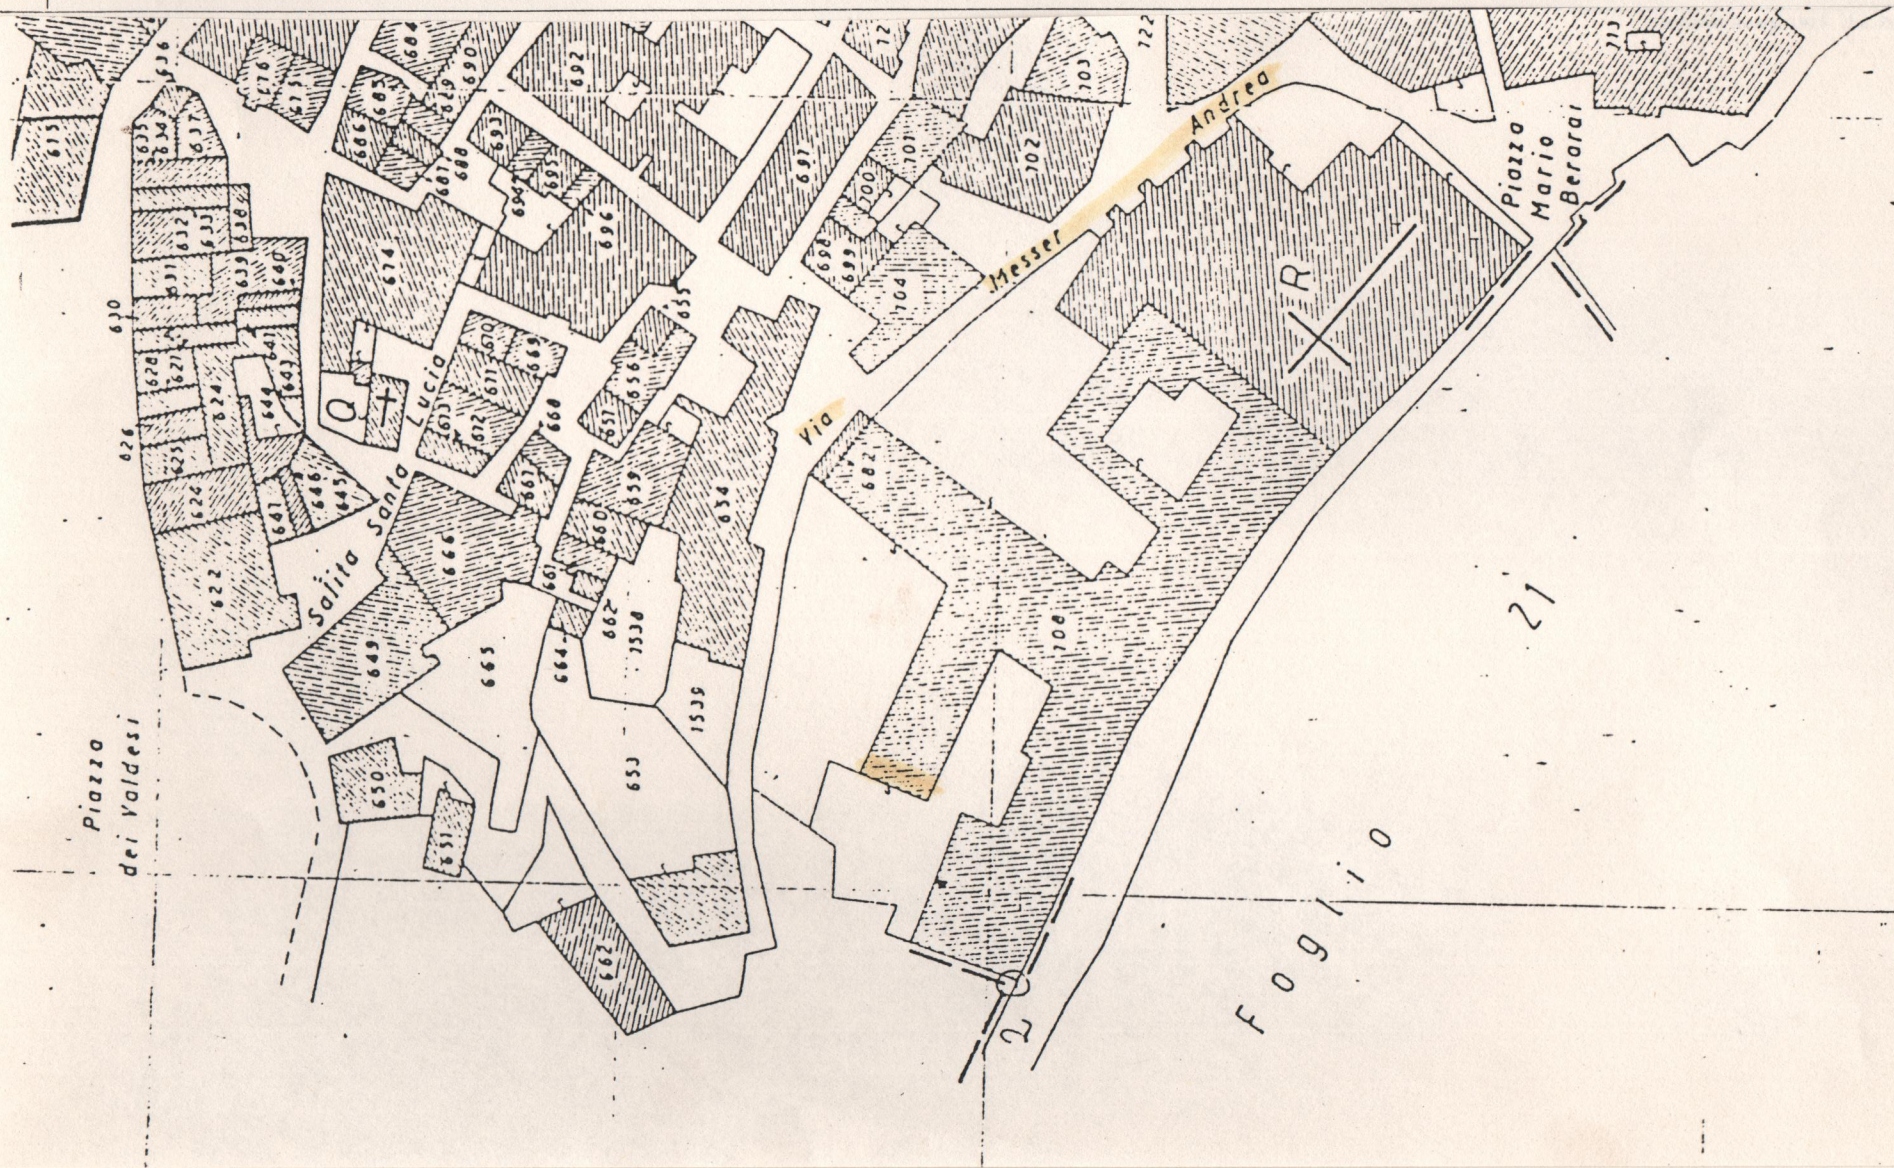

A

N. CATALOGO GENERALE

N. CATALOGO INTERNAZIONALE

MINISTERO PER I BENI CULTURALI E AMBIENTALI
DIREZ. GEN. DELLE ANTICHITA' E BELLE ARTI

REGIONE

N.

18/00025370

ITA:

Soprintendenza B.A.A.A.S. Cosenza

14

CALABRIA

ALLEGATO N. 1

Foglio 21