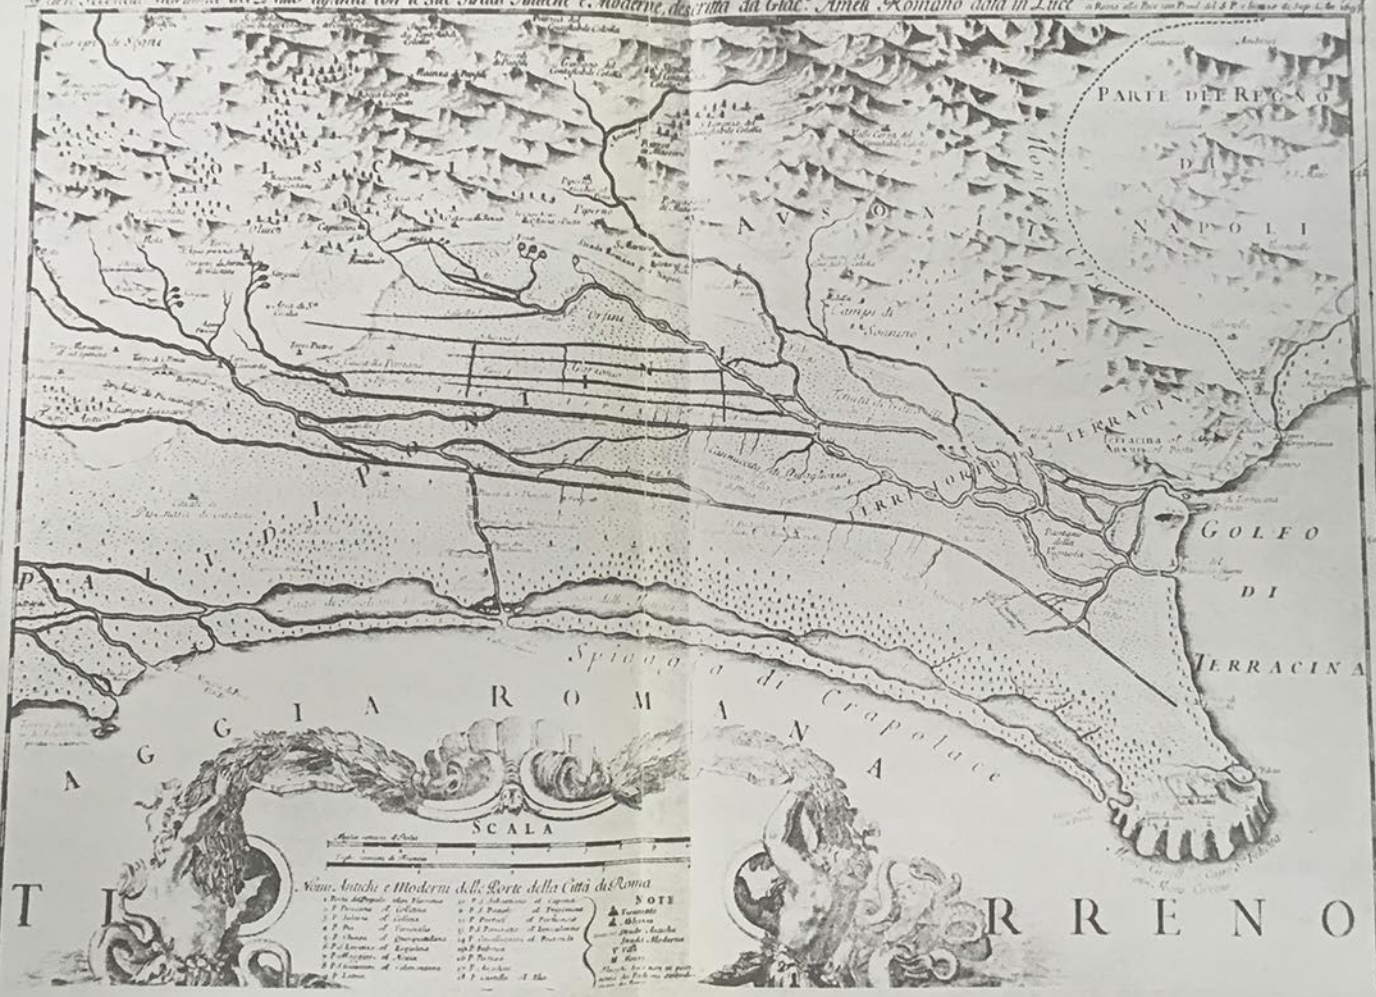

Parte Seconda. Monum. del L'ano d'infra con le sue strade Antiche e Moderne, descritta da Giac. Amici Romano data in Luce.

NOTE

▲ Turchese
■ Murata
□ Strada Moderna
○ Cella
■ S. M. S.
■ S. M. S.
■ S. M. S.

T

R R R E N O