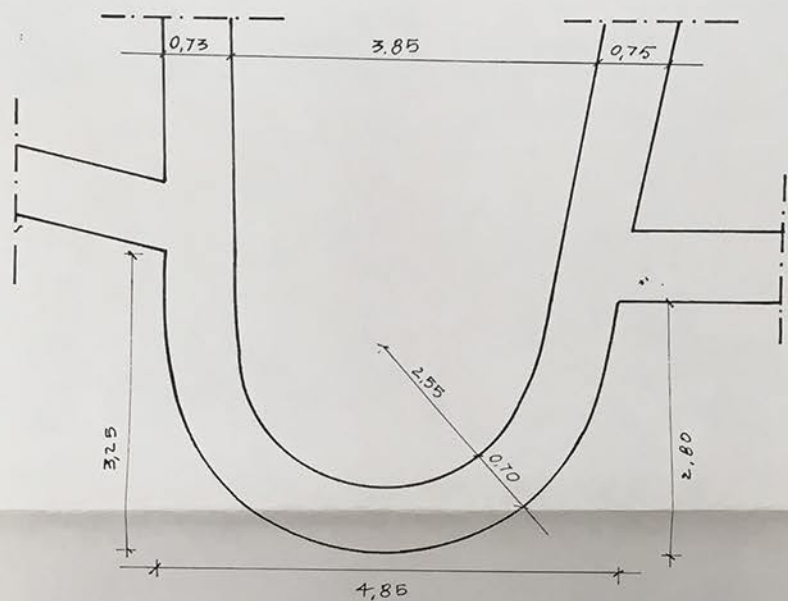

FR - TREVÌ NEL LAZIO - SCHEDA A n.12/00088563 - All.n.4

Bastione semiellittico in Via del Monte -

Dott. Arch. Eleonora-Maria Vetromile-Ricciulli

Vetromile Ricciulli Eleonora

Torrione

PIANTA
RAPP. 1:50

SOPRINTENDENZA PER I BENI AMBIENTALI E ARCHITETTONICI DEL LAZIO	
UFFICIO CATALOGO	
N. INVENTARIO	COLLOCAZIONE
769	A 80
ALLEG. SCHEDA N.	12/00088563
ARCHIVIO DISEGNI	