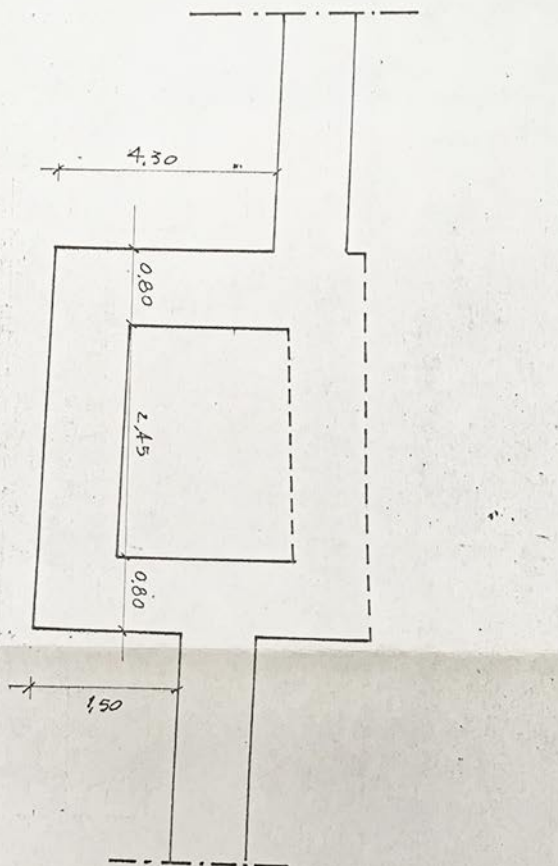

Torrione in Via delle Peritoia

Dott. Arch. Paolo Timo

Torrione

PIANTA

RAPP. 1:50

0 1 2

SOPRINTENDENZA PER I BENI AMBIENTALI
E ARCHITETTONICI DEL LAZIO
UFFICIO CATALOGO

N. INVENTARIO

COLLOCAZIONE

758

A

80

ALLEG. SCHEDA N. | 12/00088556

ARCHIVIO DISEGNI

IL DIRETTORE DELL'UFFICIO CATALOGO
Arch. Giuliano SACCHI