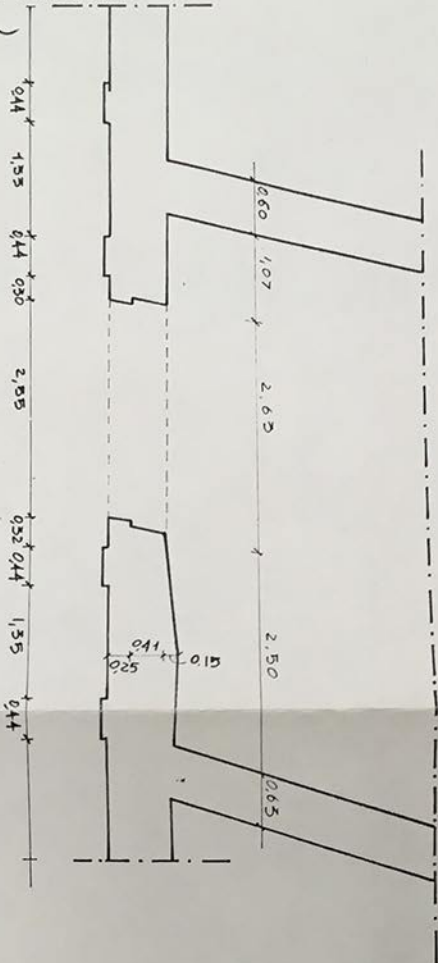

FR - TREVÌ NEL LAZIO + SCHEDA A n.12/00088553 - All.n.5

Porta "Napoletana" in Piazza Risorgimento

Dott. Arch. Paolo Timo

Porta Napoletana

PIANTA
RAPP. 1:50
0 1 2

SOPRINTENDENZA PER I BENI AMBIENTALI
E ARCHITETTONICI DEL LAZIO
UFFICIO CATALOGO

N. INVENTARIO COLLOCAZIONE

764

A

80

ALLEG. SCHEDA N. 12/00088553

ARCHIVIO DISEGNI

IL DIRETTORE DELL'UFFICIO CATALOGO
Arch. Giuliano SACCHI