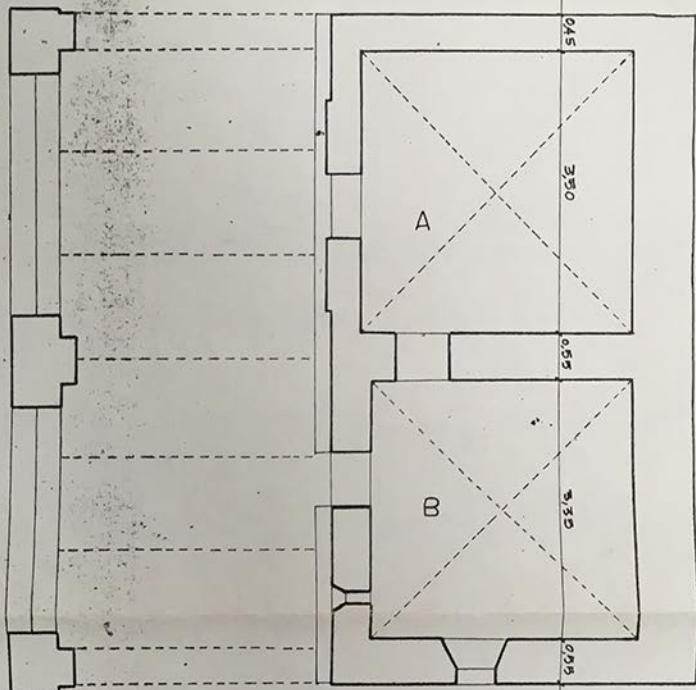

FR - TREVÌ NEL LAZIO - SCHEDA A n.12/00088545 - All.n.7

Capella della Madonna del Riposo in Via Madonna del Riposo

Dott. Arch. Paolo Timo

Madonna del Riposo A
S. Sebastiano B

Pianta
RAPP. 1:50

0 1 2

SOPRINTENDENZA PER I BENI AMBIENTALI
E ARCHITETTONICI DEL LAZIO
UFFICIO CATALOGO

N. INVENTARIO

COLLOCAZIONE

737 -

A

80

ALLEG. SCHEDA N.

12/00088545

ARCHIVIO DISEGNI