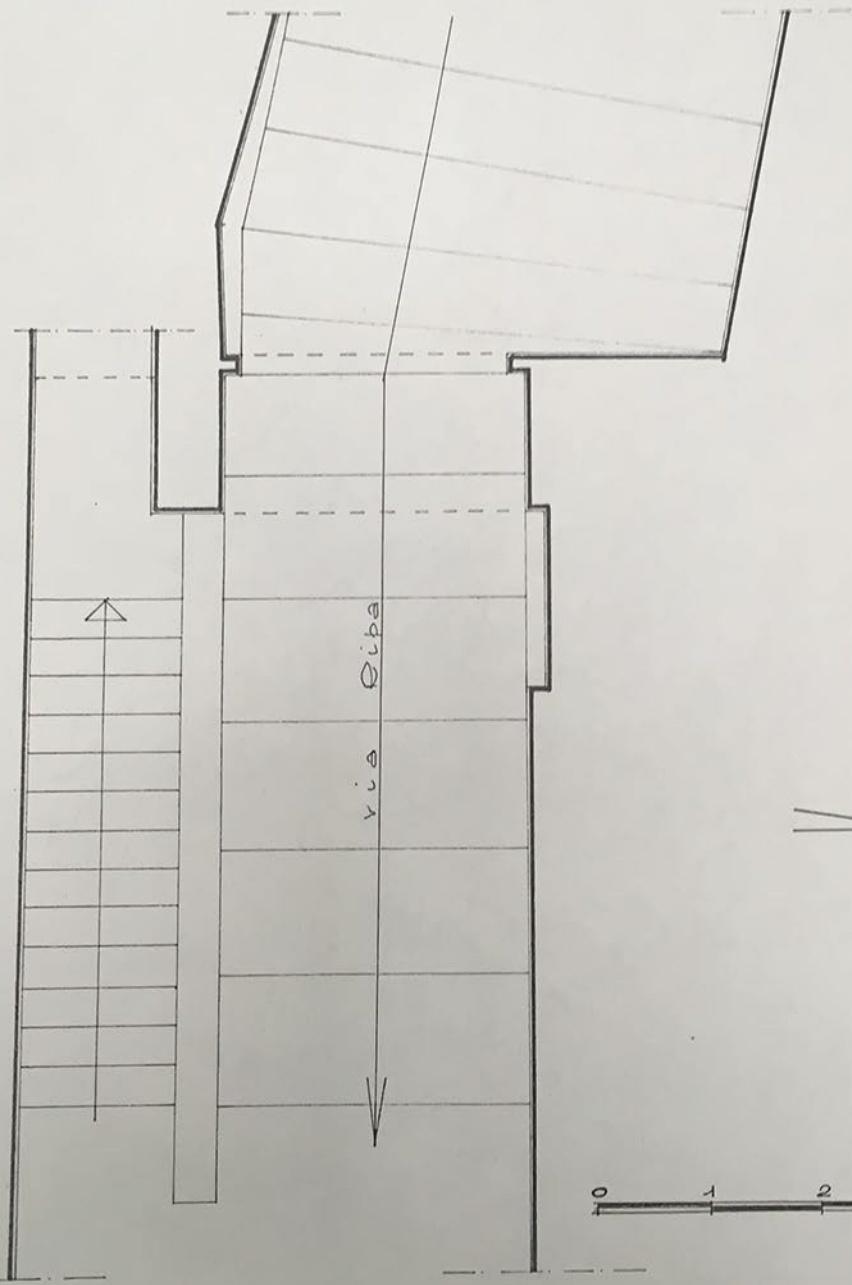

N. CAT. 12/0016/481
LT-ITRI

PORTA RIPA

PIANTA all. 3

RAPP. 1:50