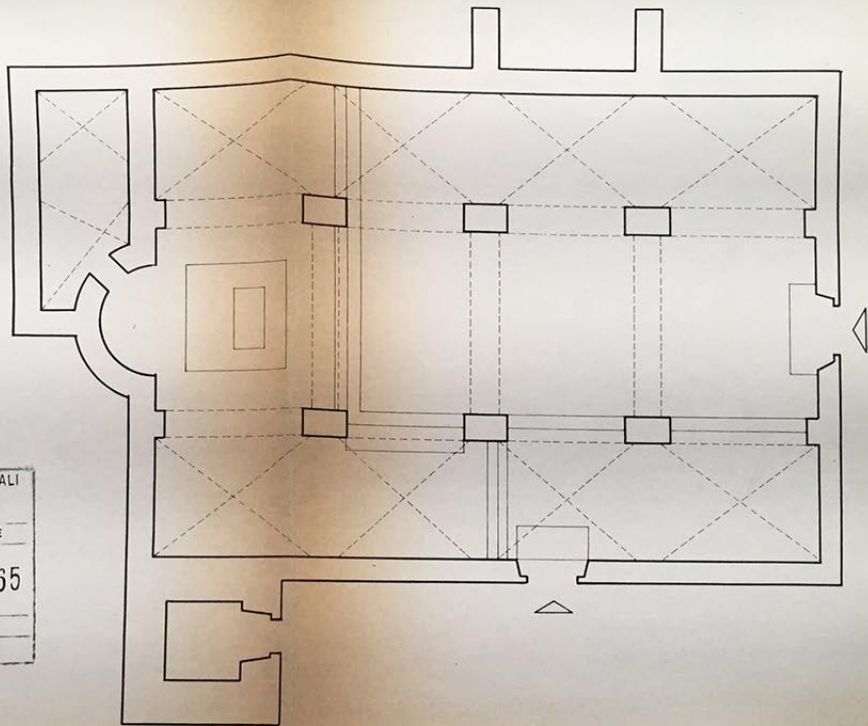

SOPRINTENDENZA PER I BENI AMBIENTALI E ARCHITETTONICI DEL LAZIO		
UFFICIO CATALOGO		
N. INVENTARIO	COLLOCAZIONE	
599	A	65
ALLEG. SHEDAN	12/00088302	
ARCHIVIO DISEGNI		

LT-PRIVERNO

CHIESA S. BENEDETTO ABATE

PIANTA (LUCIDO ESEGUITO DALLA SOPRINTENDENZA B.A. LAZIO - DIS.: CECILIA PEDONE)

RAPP. 1:100