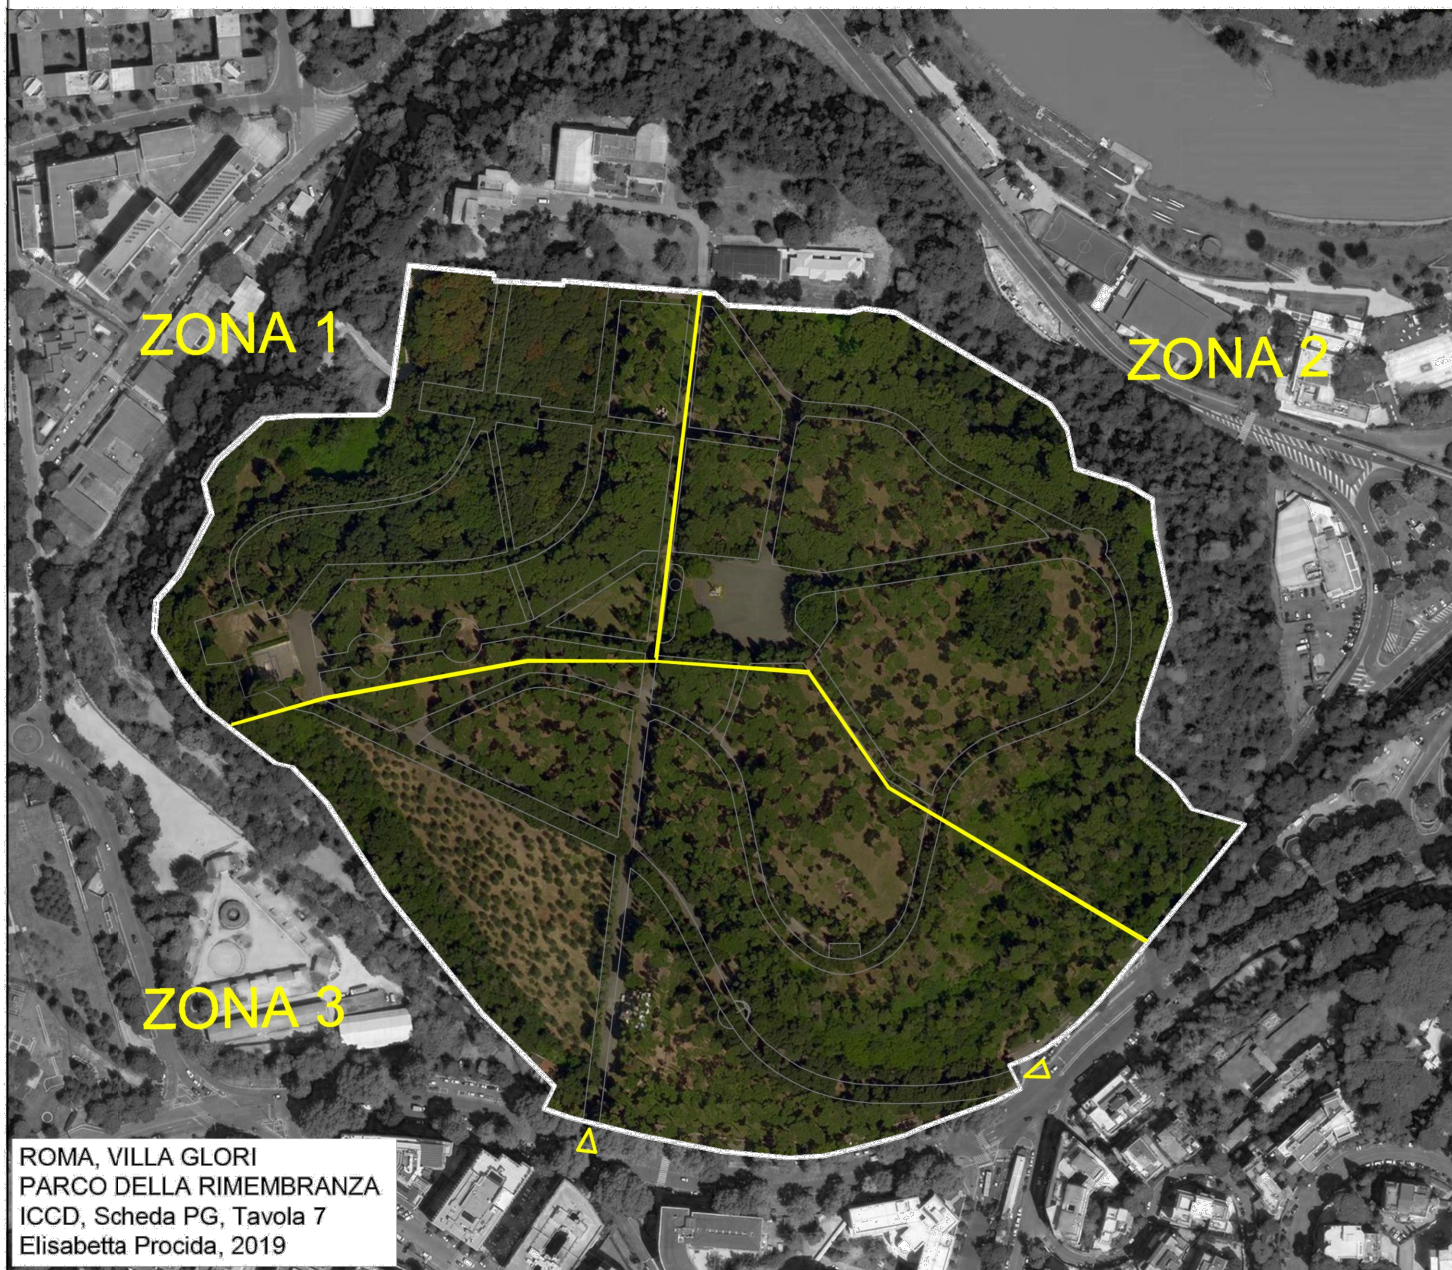

MAPPA DELLE SUDDIVISIONI FISIONOMICHE STRUTTURALI DEL PARCO

ROMA, VILLA GLORI
PARCO DELLA RIMEMBRANZA
ICCD, Scheda PG, Tavola 7
Elisabetta Procida, 2019

ZONA 1

- AREA COMMEMORATIVA
- OPERE D'ARTE MODERNA
- AREA GIOCHI

ZONA 2

- AREA COMMEMORATIVA
- ROCCOLO
- OPERE D'ARTE MODERNA

ZONA 3

- VIALE DEI SETTANTA
- INGRESSO MONUMENTALE
- FONTANA
- COLONNA-LAPIDE Parioli
- AREA DI SOSTA
- AREA RISTORO - MANEGGIO