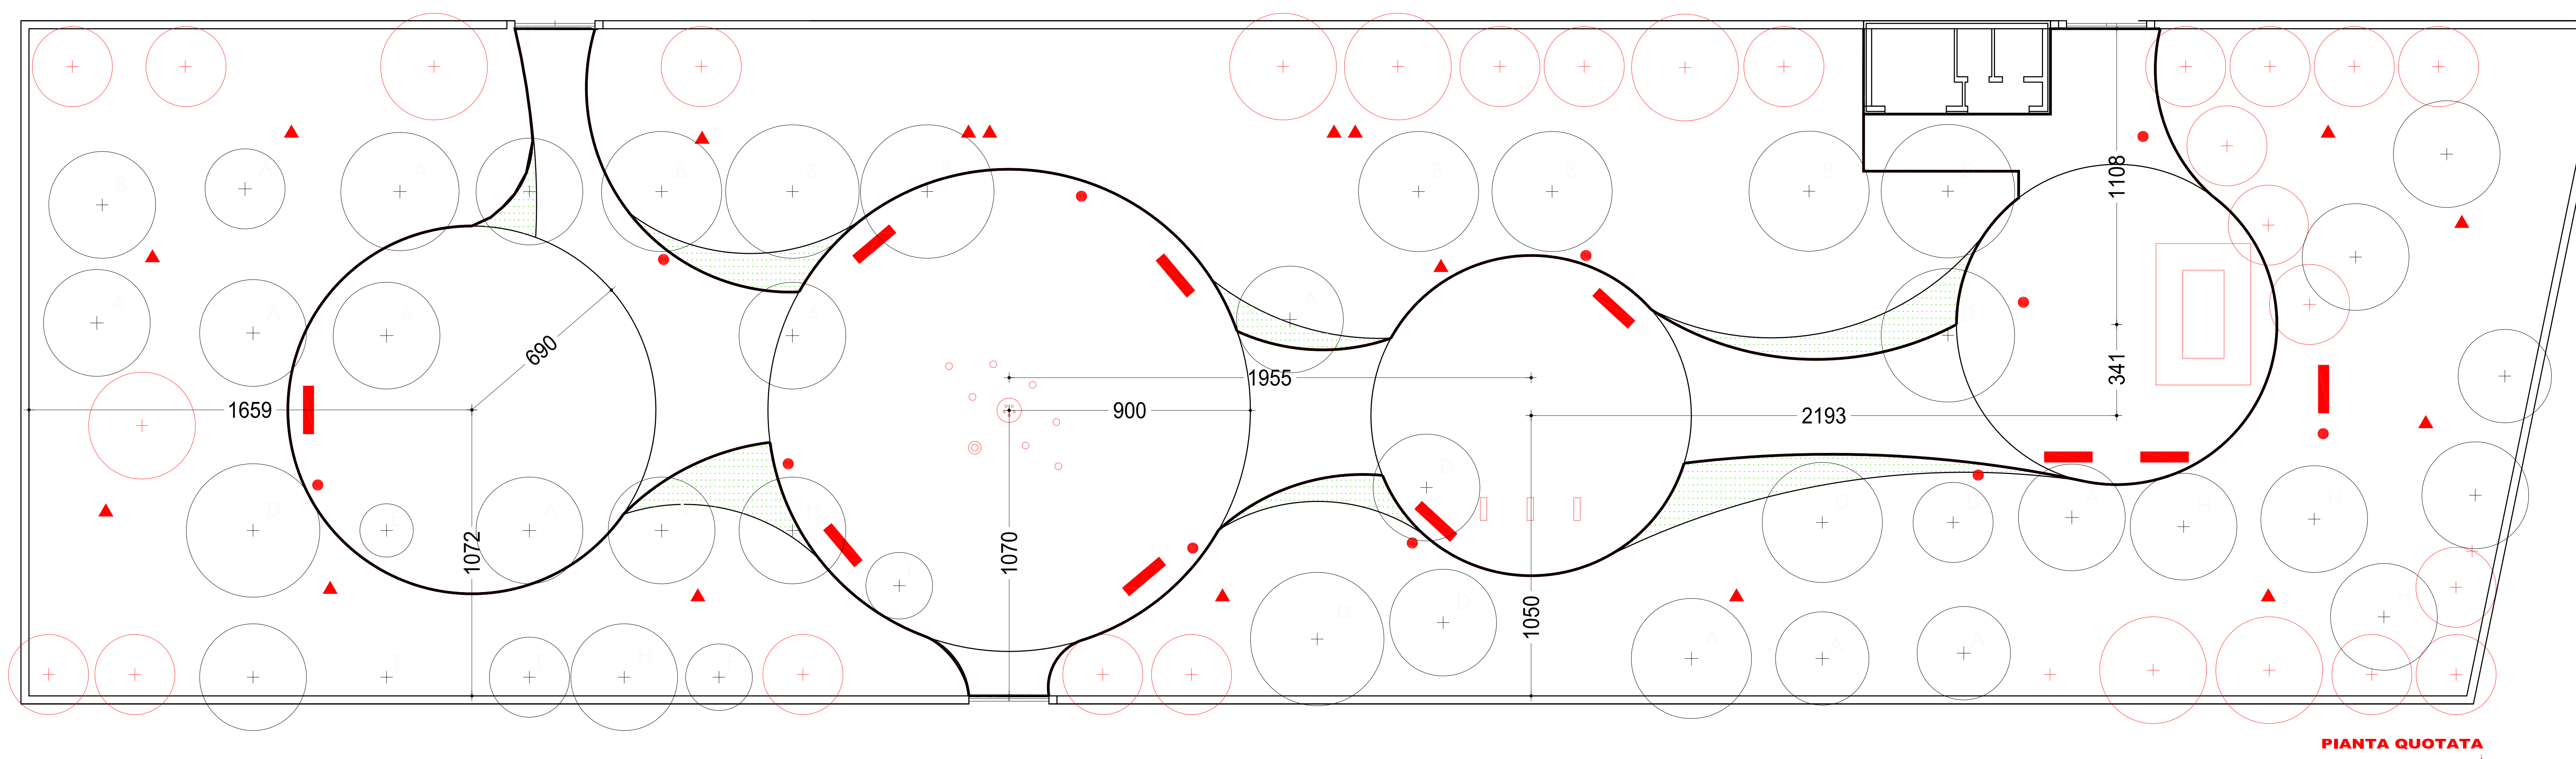

### LEGENDA

- PUNTO LUCE SU PALO
- ▲ PUNTO LUCE DI ACCENTO ALBERATURE
- ⊙ CESTINO GETTARIFIUTI
- ▬ PANCHINA

- A INGRESSO
- B GIOCO COMBINATO IN LEGNO
- C ALTAENA IN LEGNO
- D GIOCHI A MOLLA
- E FONTANA A PAVIMENTO CON GIOCHI D'ACQUA

**COMUNE di PLOAGHE**  
Provincia di Sassari

Progetto di riqualificazione delle aree verdi  
**GIARDINI PUBBLICI VIA REGINA MARGHERITA**

**PERIZIA SUPPLETIVA DI VARIANTE**

OGGETTO: PIANTA NUOVA DISPOSIZIONE

Progettato da: architetto FRANCESCO PES

Collaboratori:

Disegnato da: **A**

Approvato da: **A**

Scala: 1:100

FRANCESCO PES Architetto - VIA GIOVANNI XXIII, 6 - 07017 PLOAGHE (SS)

Approvato: Maggio 2015

Nota: Il Responsabile del procedimento