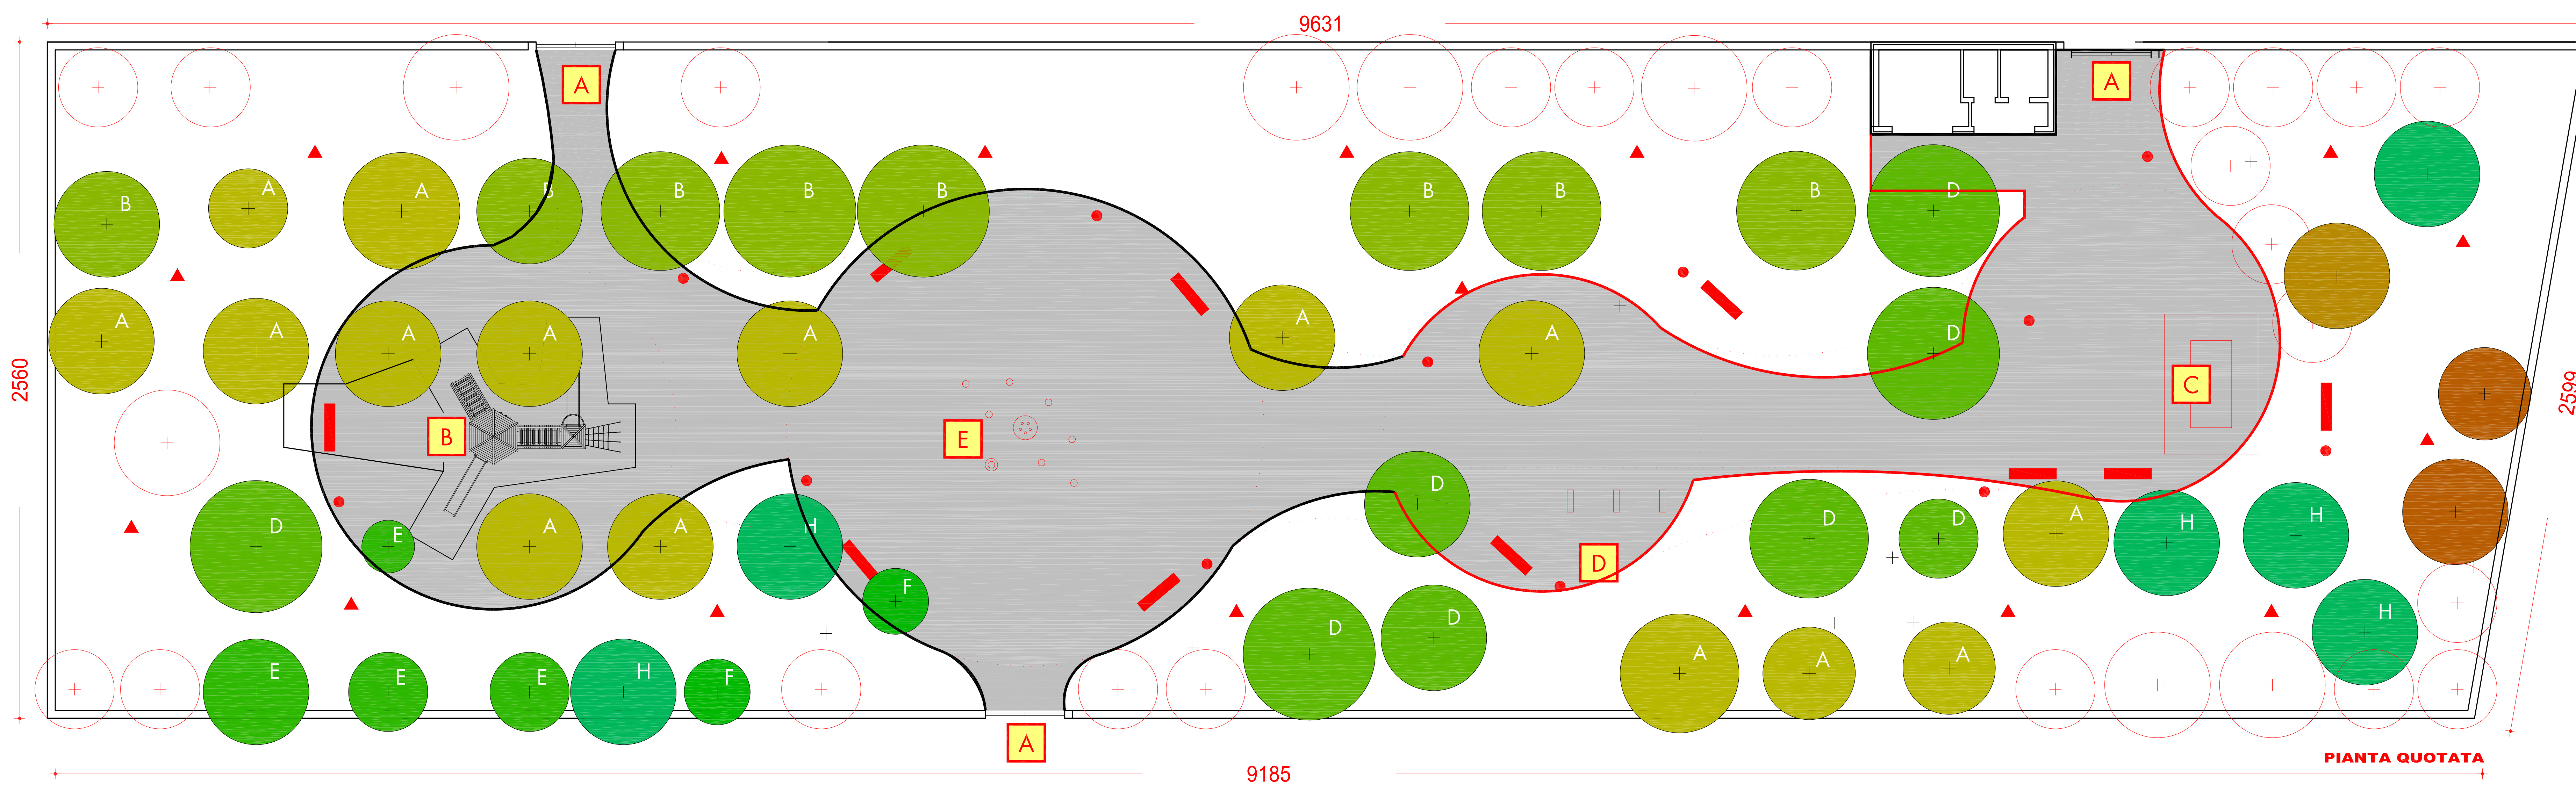

### LEGENDA

- PUNTO LUCE SU PALO
- ▲ PUNTO LUCE DI ACCENTO ALBERATURE
- ⊙ CESTINO GETTARIFIUTI
- ▬ PANCHINA

- A INGRESSO
- B GIOCO COMBINATO IN LEGNO
- C ALTAENA IN LEGNO
- D GIOCHI A MOLLA
- E FONTANA A PAVIMENTO CON GIOCHI D'ACQUA

- A ACERO  
acer negundo
- B IPOCASTANO  
aesculus hippocastanum L
- C CIPRESSO  
cupressus sempervirens
- D BAGOLARO  
celtis australis
- E ALBERO DI GIUDA  
cercis siliquastrum
- F CEDRO DEL LIBANO  
cedrus libani
- G AILANTHUS GLANDULOSA
- H LECCIO  
quercus ilex
- I
- L MAGNOLIA
- M
- + NUOVE ALBERATURE (vedi tavola 4.2)

**COMUNE di PLOAGHE**  
Provincia di Sassari

Progetto di riqualificazione delle aree verdi  
**GIARDINI PUBBLICI VIA REGINA MARGHERITA**

**PERIZIA SUPPLETIVA DI VARIANTE**

OGGETTO: PIANTA NUOVA DISPOSIZIONE

Progettato da: architetto FRANCESCO PES

Collaboratori:

Disegnato da: **A**

Approvato da: **A**

Scala: 1:100

FRANCESCO PES Architetto - VIA GIOVANNI XXIII, 6 - 07017 PLOAGHE (SS)

Approvato: Maggio 2015

Nota: Il Responsabile del procedimento