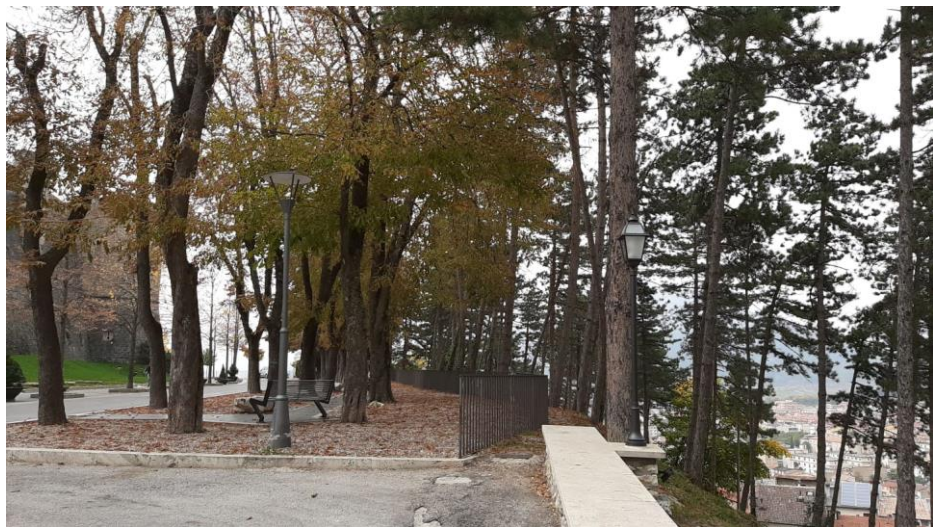

Celano (AQ)

Parco della Rimembranza

Via Castello

RELAZIONE FOTOGRAFICA INTEGRATIVA

data: 26 ottobre 2019

Collocazione: SABAP Abruzzo con esclusione Aquila e comuni del cratere – Ufficio Catalogo

vista da Ovest

vista da Ovest

vista da Sud

vista da Ovest

vista da Ovest

vista da Est

vista da Est

vista da Est

monumento alle penne mozze
all'interno del Parco della Rimembranza

monumento agli alpini e ai bersaglieri
Largo Cavaliere di Vittorio Veneto

monumento ai caduti
Piazza 4 Novembre