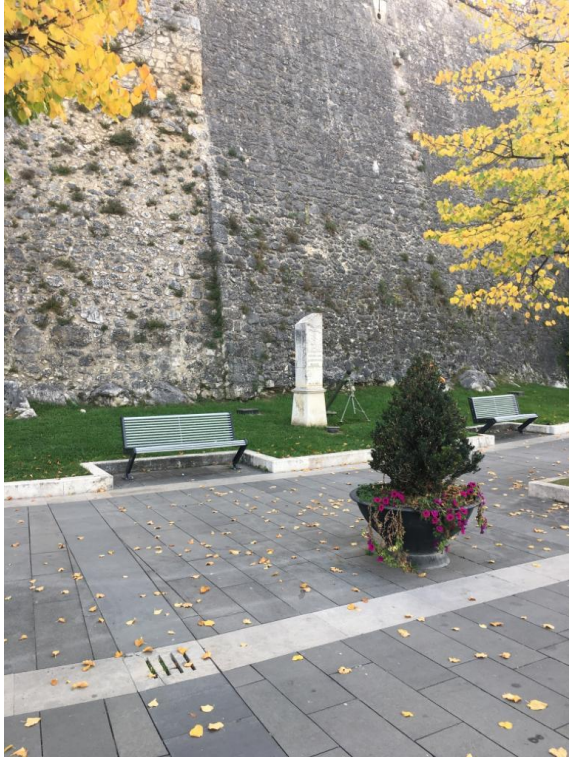

Celano (AQ)

Parco della Rimembranza

Via Castello

RELAZIONE FOTOGRAFICA INTEGRATIVA

data: 26 ottobre 2019

Collocazione: SABAP Abruzzo con esclusione Aquila e comuni del cratere – Ufficio Catalogo

vista da Ovest

vista da Ovest

vista da Sud

vista da Ovest

vista da Ovest

vista da Est

vista da Est

vista da Est

monumento alle penne mozze
all'interno del Parco della Rimembranza

monumento agli alpini e ai bersaglieri
Largo Cavaliere di Vittorio Veneto

monumento ai caduti
Piazza 4 Novembre