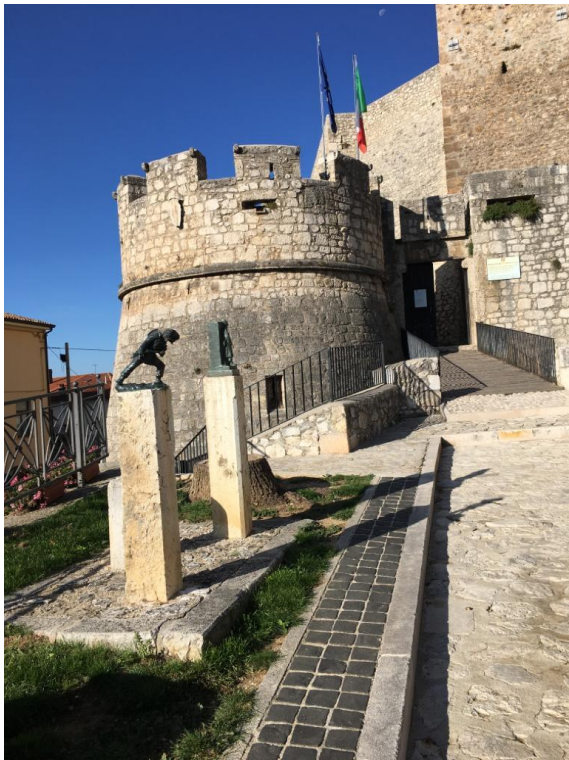

Celano (AQ)

Parco della Rimembranza

Via Castello

RELAZIONE FOTOGRAFICA INTEGRATIVA

data: 26 ottobre 2019

Collocazione: SABAP Abruzzo con esclusione Aquila e comuni del cratere – Ufficio Catalogo

vista da Ovest

vista da Ovest

vista da Sud

vista da Ovest

vista da Ovest

vista da Est

vista da Est

vista da Est

monumento alle penne mozze
all'interno del Parco della Rimembranza

monumento agli alpini e ai bersaglieri
Largo Cavaliere di Vittorio Veneto

monumento ai caduti
Piazza 4 Novembre