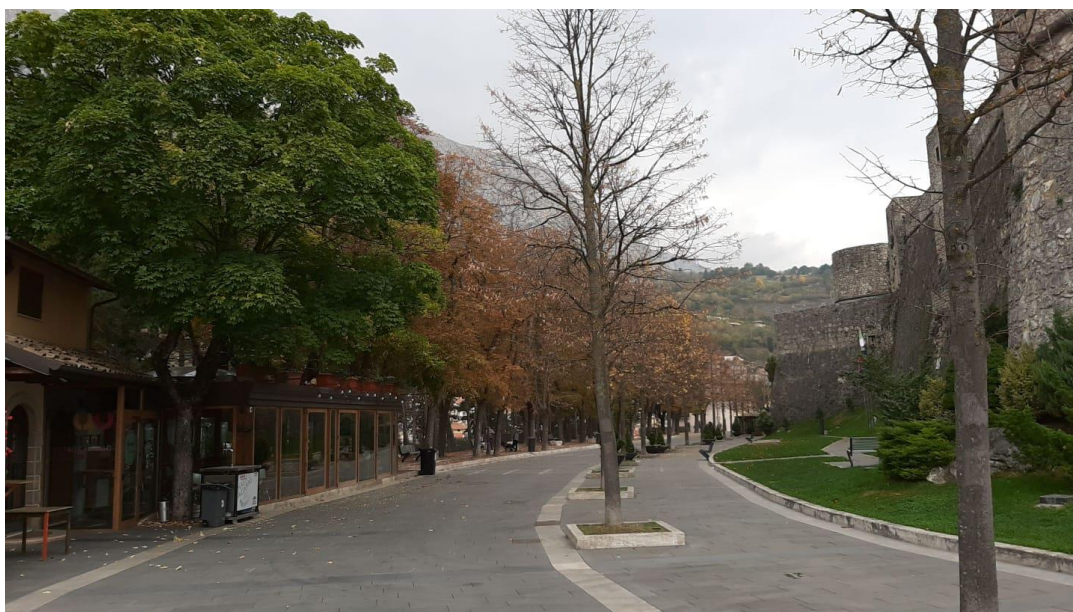

Celano (AQ)

Parco della Rimembranza

Via Castello

RELAZIONE FOTOGRAFICA INTEGRATIVA

data: 26 ottobre 2019

Collocazione: SABAP Abruzzo con esclusione Aquila e comuni del cratere – Ufficio Catalogo

vista da Ovest

vista da Ovest

vista da Sud

vista da Ovest

vista da Ovest

vista da Est

vista da Est

vista da Est

monumento alle penne mozze
all'interno del Parco della Rimembranza

monumento agli alpini e ai bersaglieri
Largo Cavaliere di Vittorio Veneto

monumento ai caduti
Piazza 4 Novembre