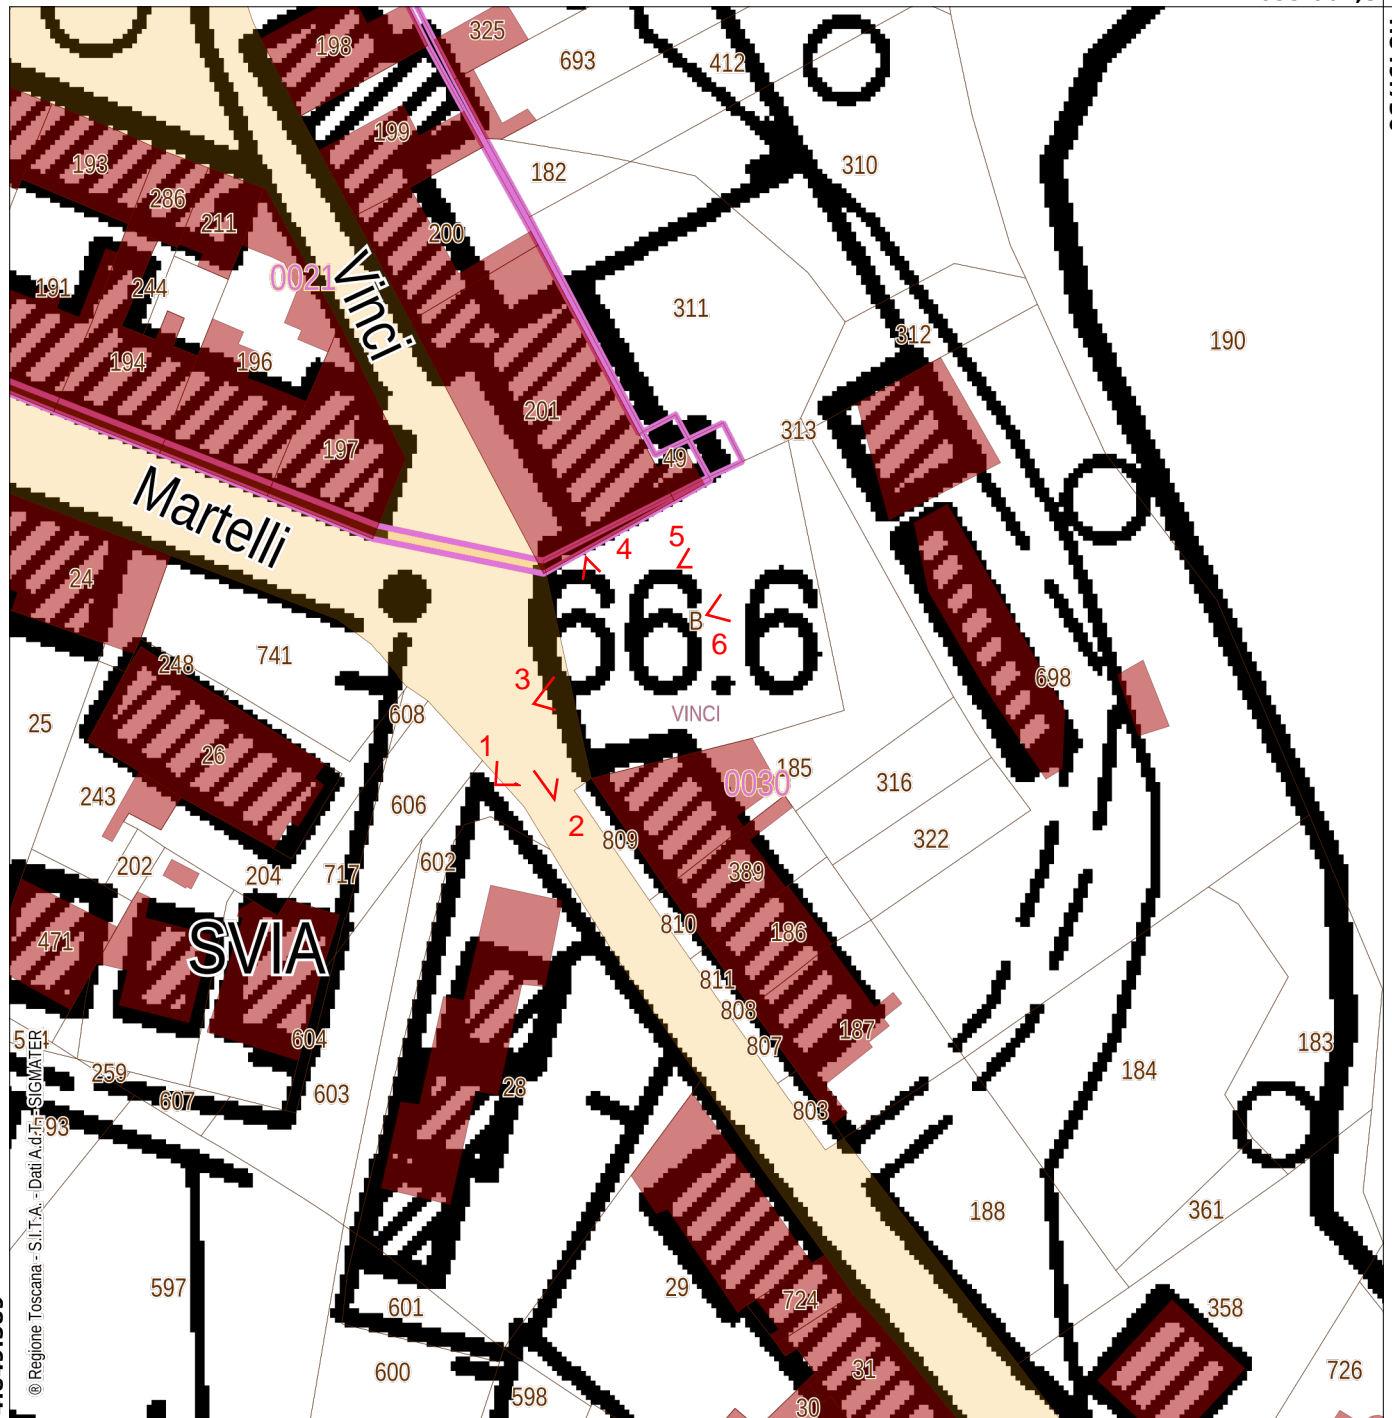

Cartografia del PIT con valenza di Piano Paesaggistico

Scala 1 : 784

655.061,8

4.849.736

4.849.589

654.919,3

EPSG:25832

[permalink](#)

Legenda

Comuni (A)

 confini comunali

Immobili ed aree di notevole interesse pubblico (aggiornamento DCR 46/2019)

 Immobili ed aree di notevole interesse pubblico

Toponimi

 toponimi

Fabbricati

 fabbricati

Numero particelle

 particelle catastali

Particelle

 particelle catastali

Fogli

 bordi foglio

Strade

 strade

Acque

 acque

CTR 1:10.000 black