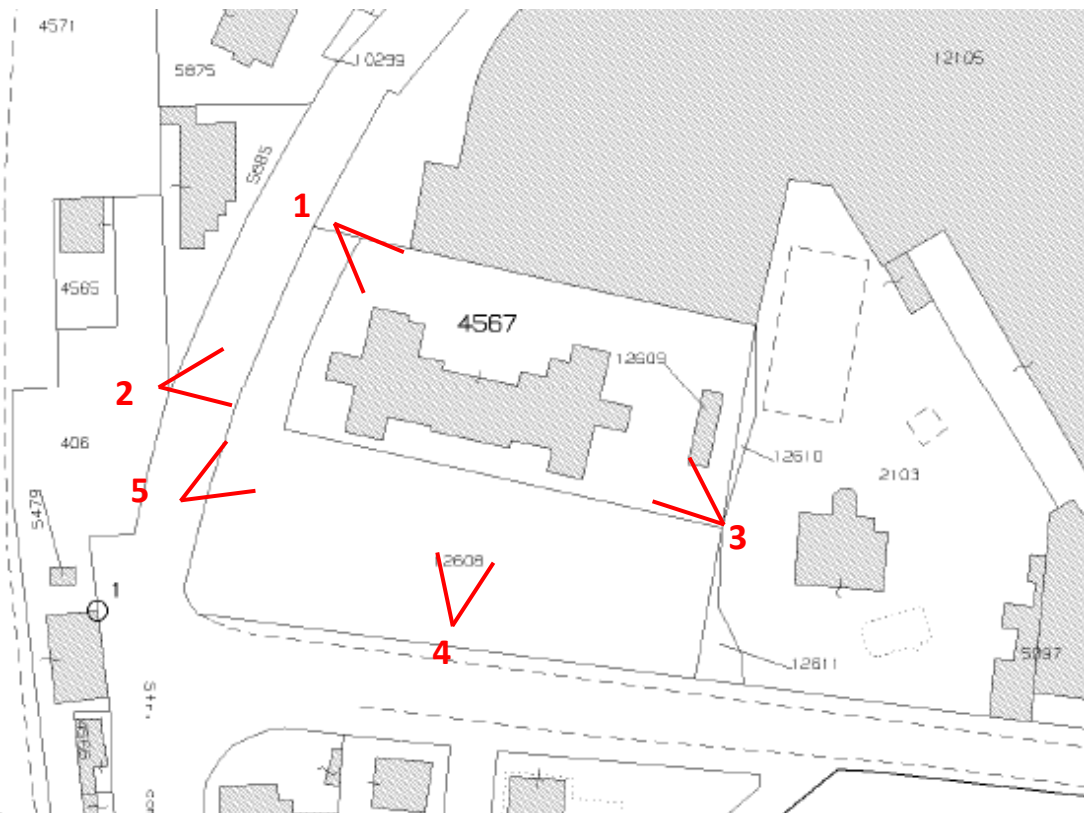

Ex Scuola Elementare, Pisogne (Brescia)

DOCUMENTAZIONE FOTOGRAFICA

INQUADRAMENTO SU ESTRATTO DI MAPPA

CONI OTTICI SU ESTRATTO DI MAPPA

Figura 1. Prospetto Nord, Ex Scuola Elementare, Pisogne (Brescia). Data: 2/2015. Fonte: VIR Vincoliinrete.

Figura 2. Prospetto Ovest, Ex Scuola Elementare, Pisogne (Brescia). Data: 2/2015. Fonte: VIR Vincoliinrete.

Figura 3. Prospetto Est, Ex Scuola Elementare, Pisogne (Brescia). Data: 2/2015. Fonte: VIR Vincolinrete.

Figura 4. Prospetto Sud, Ex Scuola Elementare, Pisogne (Brescia). Data: 2/2015. Fonte: VIR Vincolinrete.

Figura 5. Prospetto Sud-Ovest, Ex Scuola Elementare, Pisogne (Brescia). Data: 11/2015. Fonte: Google Maps.