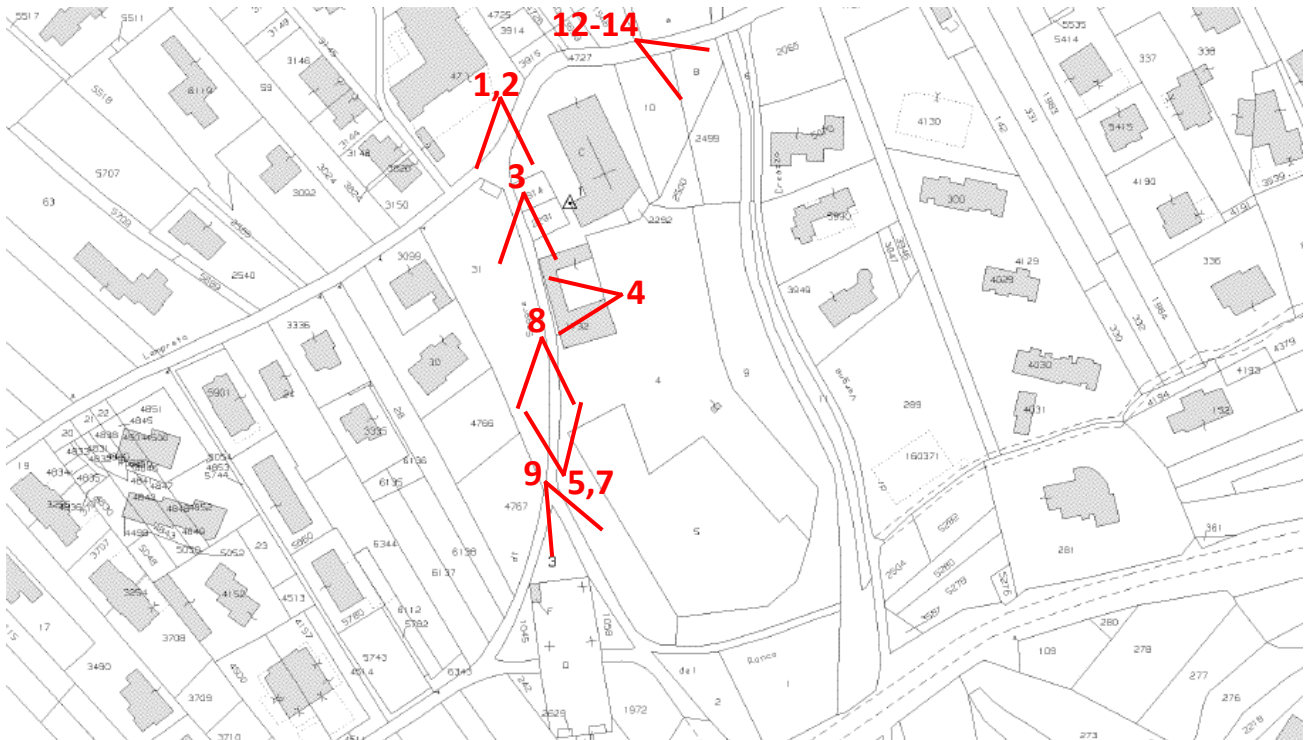

Viale della Rimembranza di Crone, Idro (Brescia)

DOCUMENTAZIONE FOTOGRAFICA INTEGRATIVA

INQUADRAMENTO SU ESTRATTO DI MAPPA

PLANIMETRIA CON INDIVIDUAZIONE DEI PUNTI DI RIPRESA FOTOGRAFICA

Figura 1. Monumento a tutti i caduti di Idro posto all'inizio del Viale della Rimembranza di Crone, Idro, lungo la via che dalla chiesa porta al cimitero. Autore dello scatto: Scalvini, Maurizio. Data dello scatto: 23/06/2020.

Figura 2. Monumento a tutti i caduti di Idro posto all'inizio del Viale della Rimembranza di Crone, Idro. Particolare dell'elenco dei 21 caduti della prima e dei 16 della seconda guerra mondiale. Autore dello scatto: Scalvini, Maurizio. Data dello scatto: 23/06/2020.

Figura 3. Viale della Rimembranza di Crone, Idro. Cippi con le targhette commemorative con i nomi dei caduti e le foto. Autore dello scatto: Scalvini, Maurizio. Data dello scatto: 23/06/2020.

Figura 4. Viale della Rimembranza di Crone, Idro. Croce in ferro battuto posta sul muretto a circa metà del viale e inquadrata da due bombe; ai lati, i cippi con le targhette commemorativi con i nomi dei caduti e le foto. Autore dello scatto: Scalvini, Maurizio. Data dello scatto: 23/06/2020.

Figura 9. L'ingresso al cimitero di Crone, Idro, posto alla fine del Viale della Rimembranza. Autore dello scatto: Scalvini, Maurizio. Data dello scatto: 23/06/2020.

Figura 10. Cippi con le targhette commemorativi con i nomi dei caduti e le fotografie. Autore dello scatto: Scalvini, Maurizio. Data dello scatto: 23/06/2020.