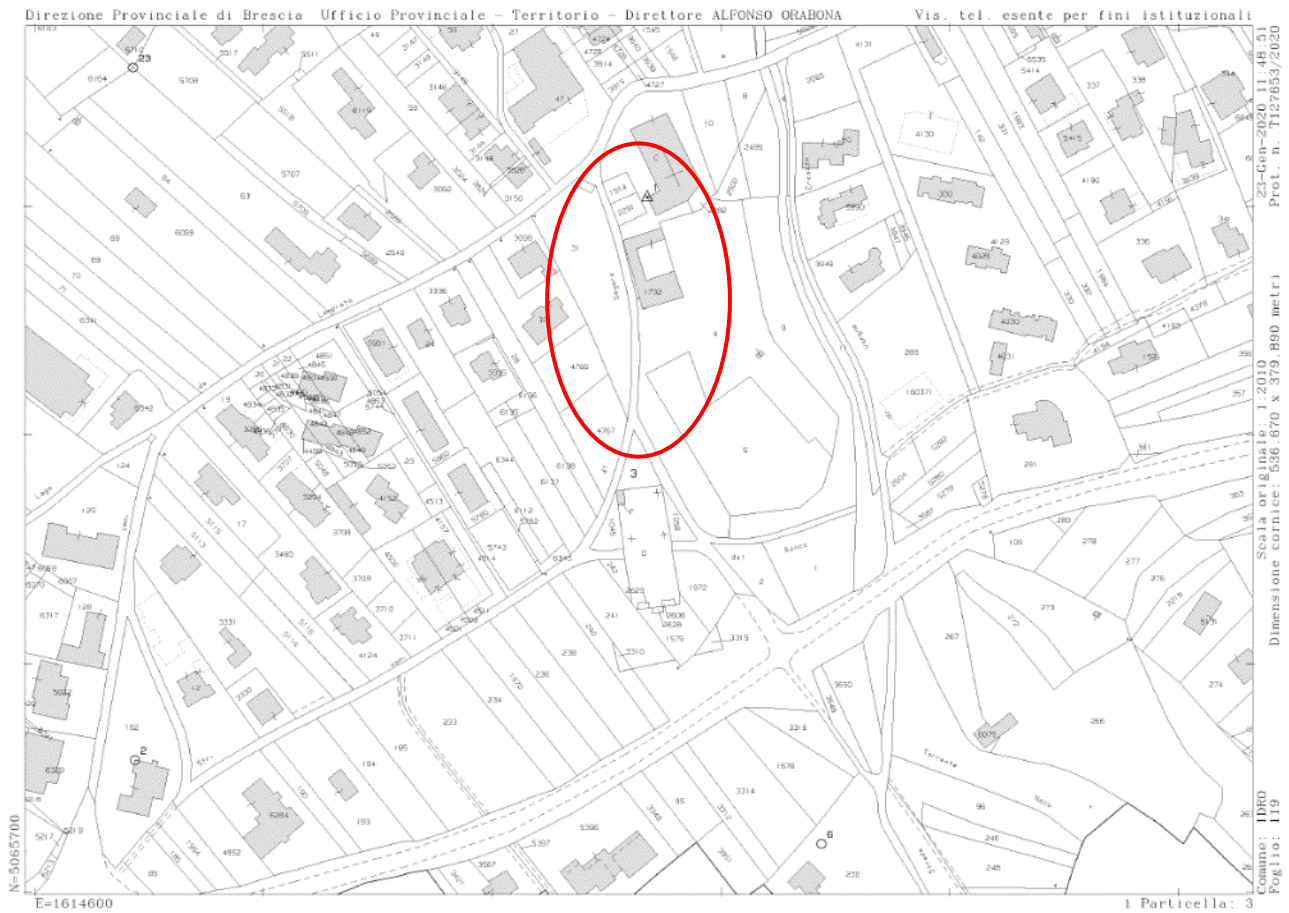

Viale della Rimembranza di Crone, Idro (Brescia)

DOCUMENTAZIONE FOTOGRAFICA INTEGRATIVA

INQUADRAMENTO SU ESTRATTO DI MAPPA

PLANIMETRIA CON INDIVIDUAZIONE DEI PUNTI DI RIPRESA FOTOGRAFICA

Figura 1. Monumento a tutti i caduti di Idro posto all'inizio del Viale della Rimembranza di Crone, Idro, lungo la via che dalla chiesa porta al cimitero. Autore dello scatto: Scalvini, Maurizio. Data dello scatto: 23/06/2020.

Figura 2. Monumento a tutti i caduti di Idro posto all'inizio del Viale della Rimembranza di Crone, Idro. Particolare dell'elenco dei 21 caduti della prima e dei 16 della seconda guerra mondiale. Autore dello scatto: Scalvini, Maurizio. Data dello scatto: 23/06/2020.

Figura 3. Viale della Rimembranza di Crone, Idro. Cippi con le targhette commemorative con i nomi dei caduti e le foto. Autore dello scatto: Scalvini, Maurizio. Data dello scatto: 23/06/2020.

Figura 4. Viale della Rimembranza di Crone, Idro. Croce in ferro battuto posta sul muretto a circa metà del viale e inquadrata da due bombe; ai lati, i cippi con le targhette commemorativi con i nomi dei caduti e le foto. Autore dello scatto: Scalvini, Maurizio. Data dello scatto: 23/06/2020.