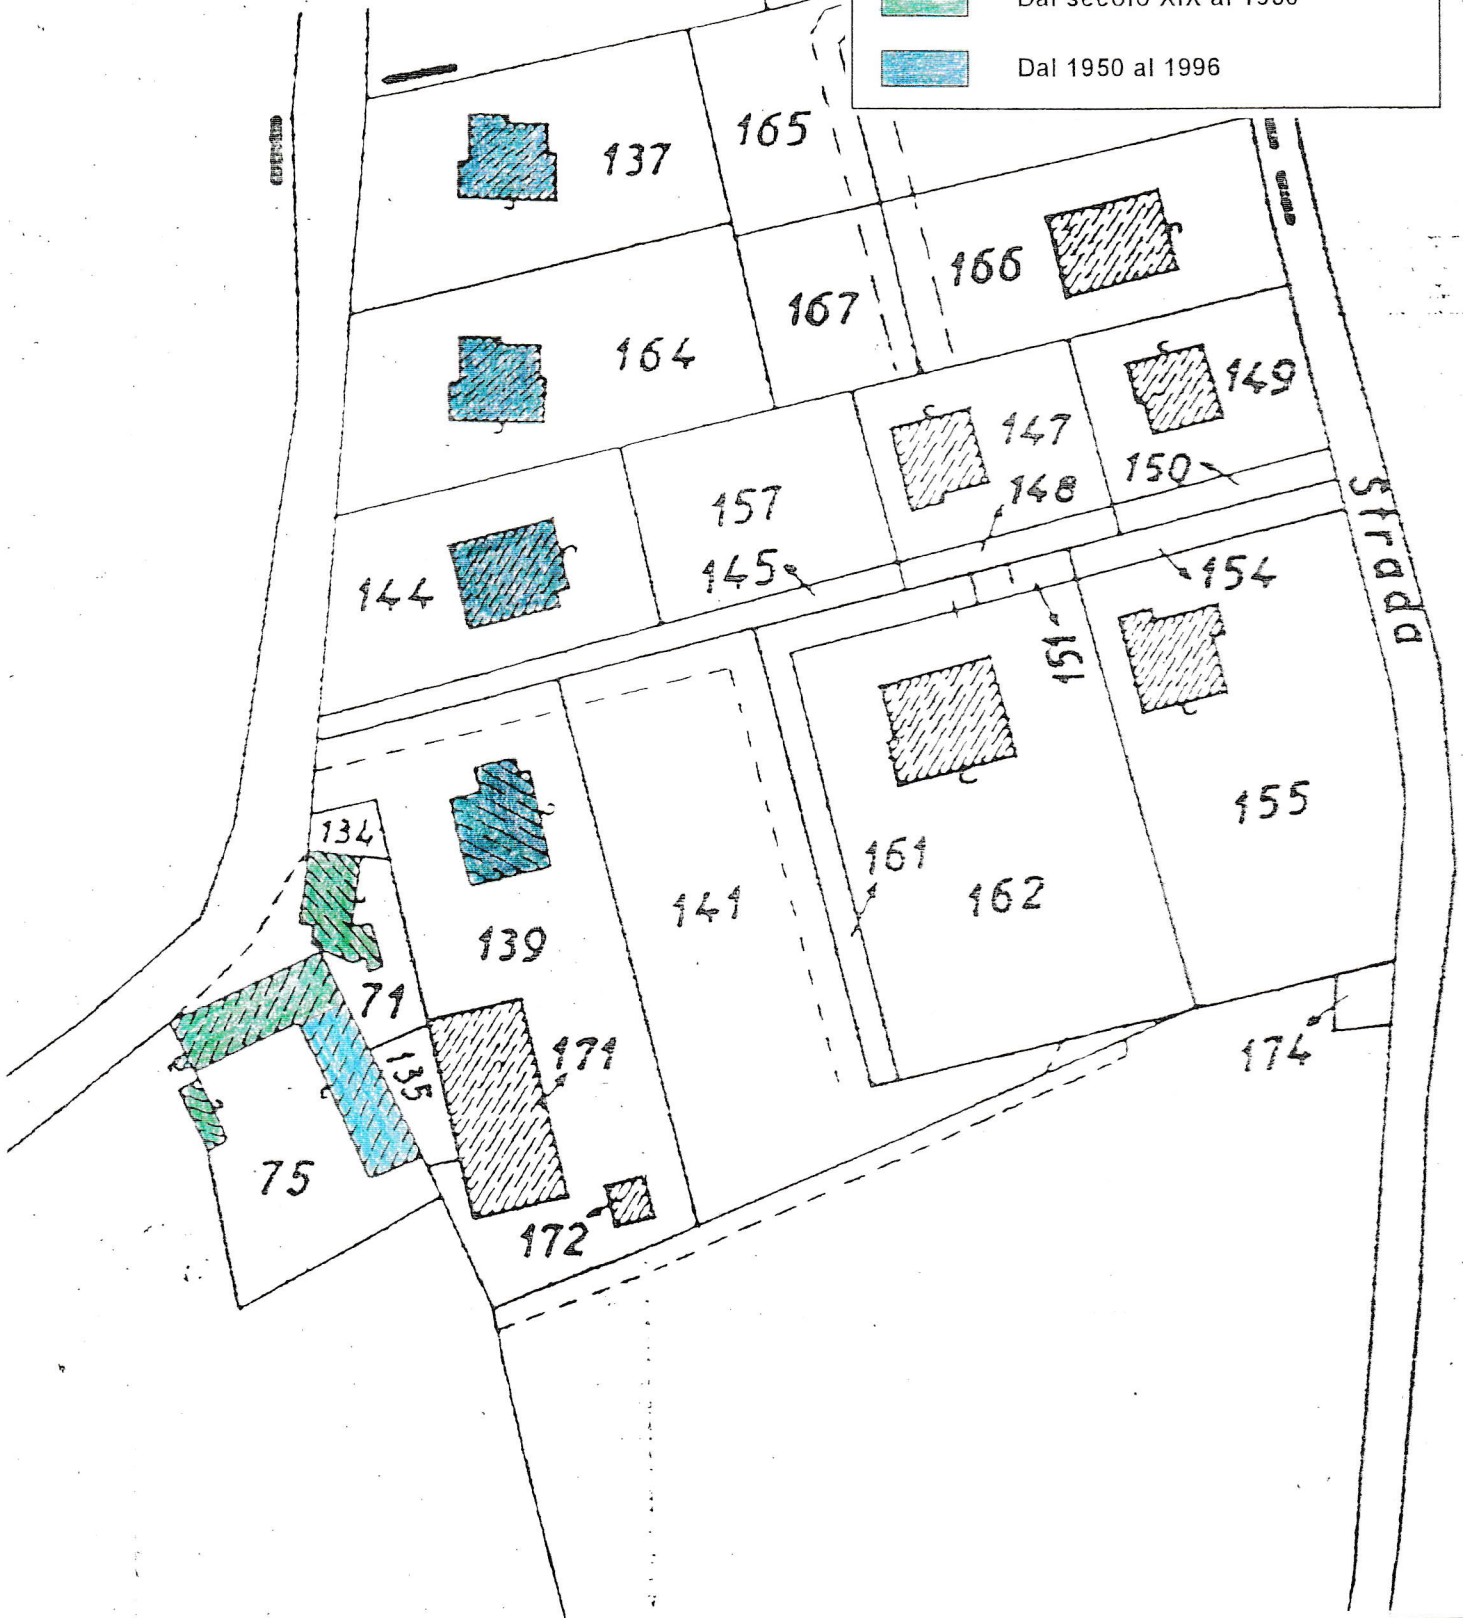

12

LEGENDA

-  Fino al secolo XVII
-  Dal secolo XVII al secolo XIX
-  Dal secolo XIX al 1950
-  Dal 1950 al 1996

Cooperativa ALEA

Ministero per i Beni Culturali ed Ambientali
 Soprintendenza per i B.A.A.A.S. del Friuli V. G.
 Regione Friuli Venezia Giulia
 Progetto di Catalogazione
 Clauiano (Trivignano Udinese)

Allegato n. 5
 evoluzione storica 1:1.000
 UD - Trivignano Udinese
 CS 01 - Clauiano
 SU 09
 NCTN 00042135