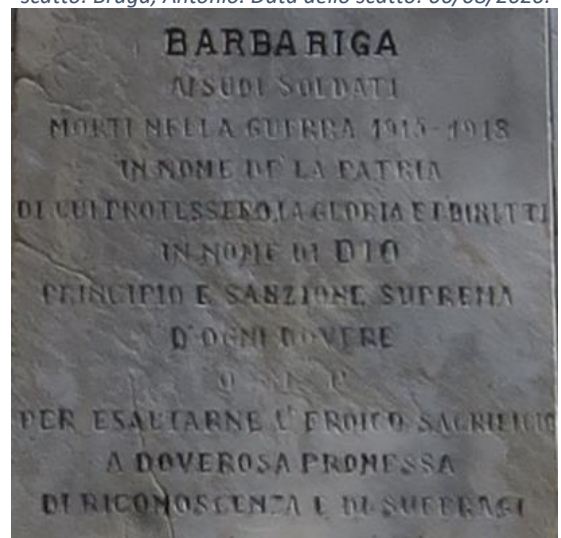

Viale della Rimembranza di Barbariga (Brescia)

DOCUMENTAZIONE FOTOGRAFICA INTEGRATIVA

INQUADRAMENTO SU ESTRATTO DI MAPPA

PLANIMETRIA CON INDIVIDUAZIONE DEI PUNTI DI RIPRESA FOTOGRAFICA

Figura 1: Parco della Rimembranza di Barbariga (Brescia). Autore dello scatto: Braga, Antonio. Data dello scatto: 06/08/2020.

Figura 4: Monumento del Parco della Rimembranza di Barbariga (Brescia). Autore dello scatto: Braga, Antonio. Data dello scatto: 06/08/2020.

Figura 5: Monumento. Autore dello scatto: Braga, Antonio. Data dello scatto: 06/08/2020.

Figura 6: Particolare del monumento. Autore dello scatto: Braga, Antonio. Data dello scatto: 06/08/2020.

Figura 7: Iscrizione sul monumento. Autore dello scatto: Braga, Antonio. Data dello scatto: 06/08/2020.