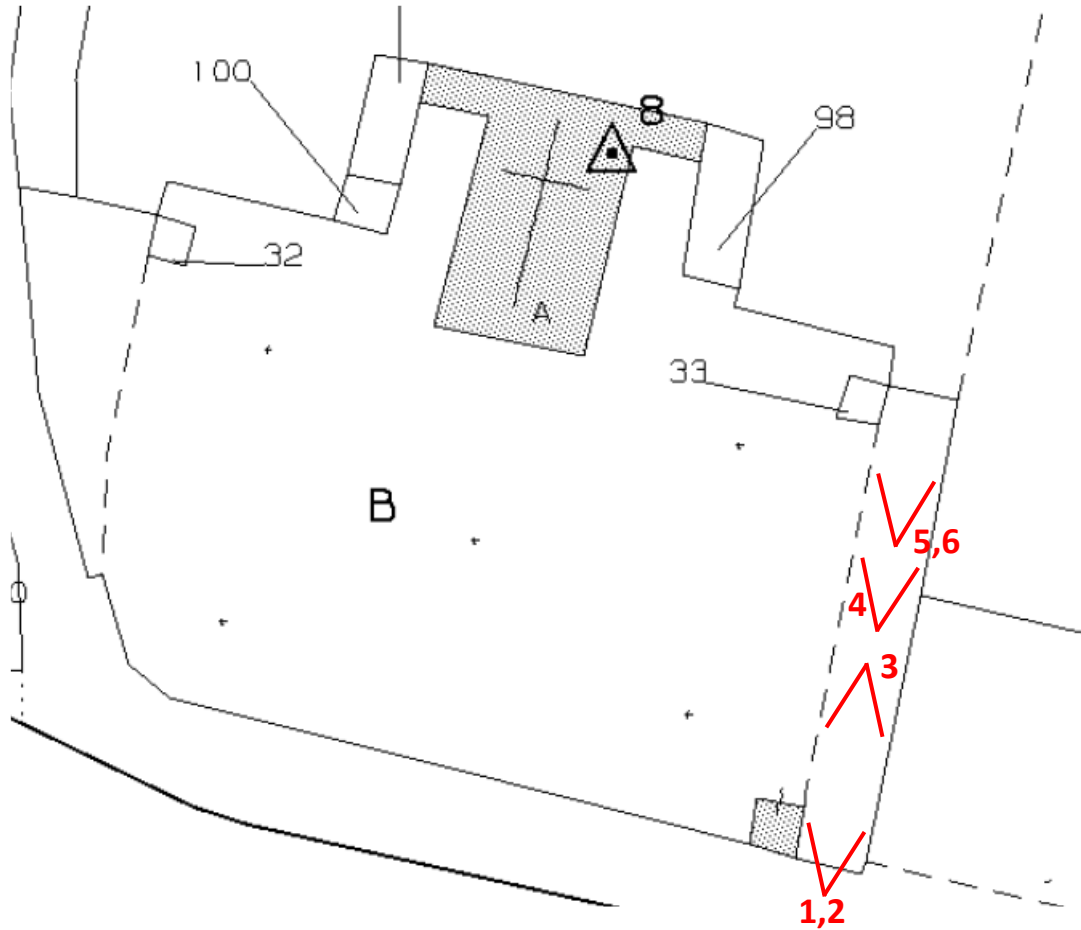

Viale della Rimembranza di Barbariga (Brescia)

DOCUMENTAZIONE FOTOGRAFICA INTEGRATIVA

INQUADRAMENTO SU ESTRATTO DI MAPPA

PLANIMETRIA CON INDIVIDUAZIONE DEI PUNTI DI RIPRESA FOTOGRAFICA

Figura 1: Parco della Rimembranza di Barbariga (Brescia). Autore dello scatto: Braga, Antonio. Data dello scatto: 06/08/2020.

Figura 2: Particolare. Autore dello scatto: Braga, Antonio. Data dello scatto: 06/08/2020.

Figura 3: Parco della Rimembranza di Barbariga (Brescia). Autore dello scatto: Braga, Antonio. Data dello scatto: 06/08/2020.

Figura 4: Monumento del Parco della Rimembranza di Barbariga (Brescia). Autore dello scatto: Braga, Antonio. Data dello scatto: 06/08/2020.

Figura 5: Monumento. Autore dello scatto: Braga, Antonio. Data dello scatto: 06/08/2020.

Targhette commemorative dei trenta caduti di Barbariga affisse su ciascuna croce.

Parco della Rimembranza di Barbariga (Brescia). Autore degli scatti: Braga, Antonio. Data degli scatti: 06/08/2020