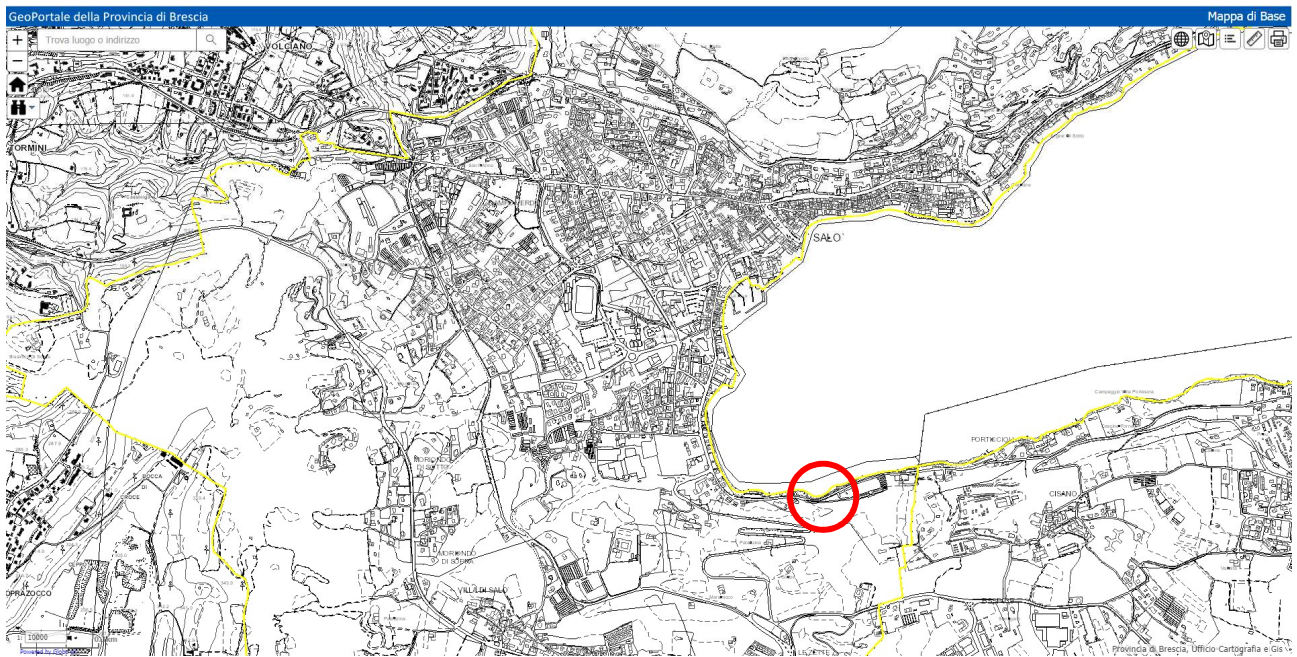

Inquadratura territoriale del Viale della Rimembranza di Salò, da Via Tavine al cimitero, con evidenziata l'ubicazione. FONTE: Sitografia. <https://sit.provincia.brescia.it/>. Consultazione: 2019/10.

Trova luogo o indirizzo