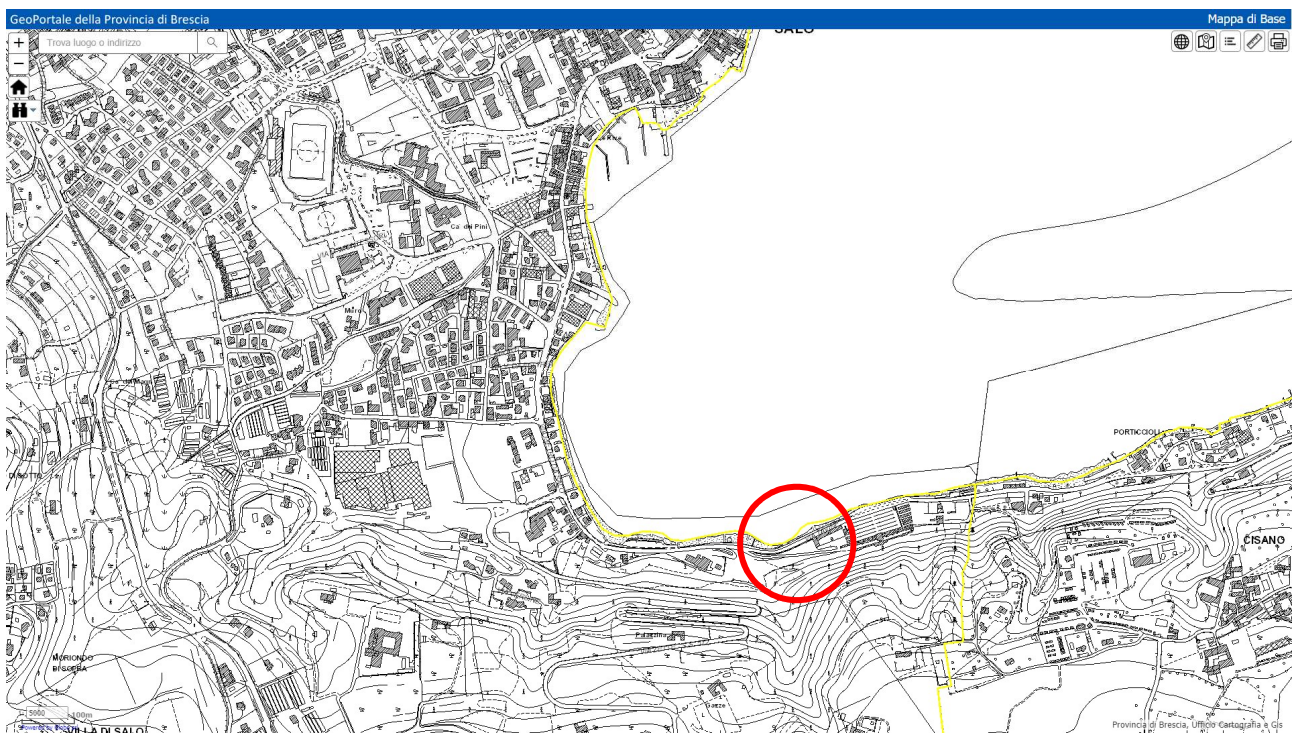

Inquadratura territoriale del Viale della Rimembranza di Salò, da Via Tavine al cimitero, con evidenziata l'ubicazione. FONTE: Sitografia. <https://sit.provincia.brescia.it/>. Consultazione: 2019/10.

Trova luogo o indirizzo