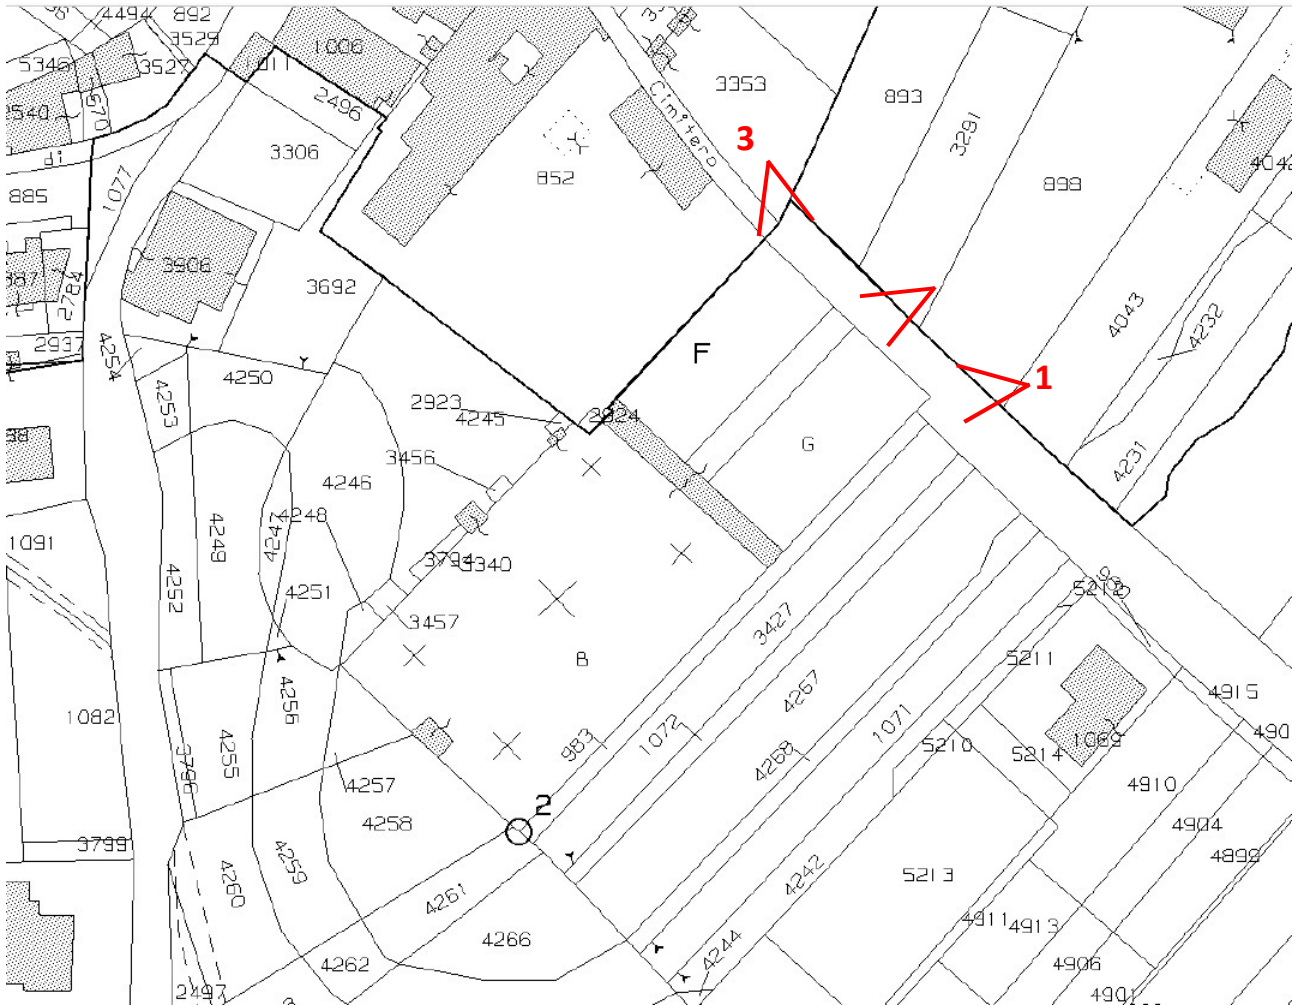

18-Dic-2019 11:24:45
Prot. n. T104369/2019

CONI OTTICI SU ESTRATTO DI MAPPA

Figura 1. Parco della Rimembranza di Malegno, con filari di cipressi e targhette con i nomi dei Caduti. Google maps 2018.

Figura 2. Parco della Rimembranza di Malegno, con filari di cipressi e targhette con i nomi dei Caduti. Google maps 2018.

Figura 3. Parco della Rimembranza di Malegno, con filari di cipressi e targhette con i nomi dei Caduti. Google maps 2018.