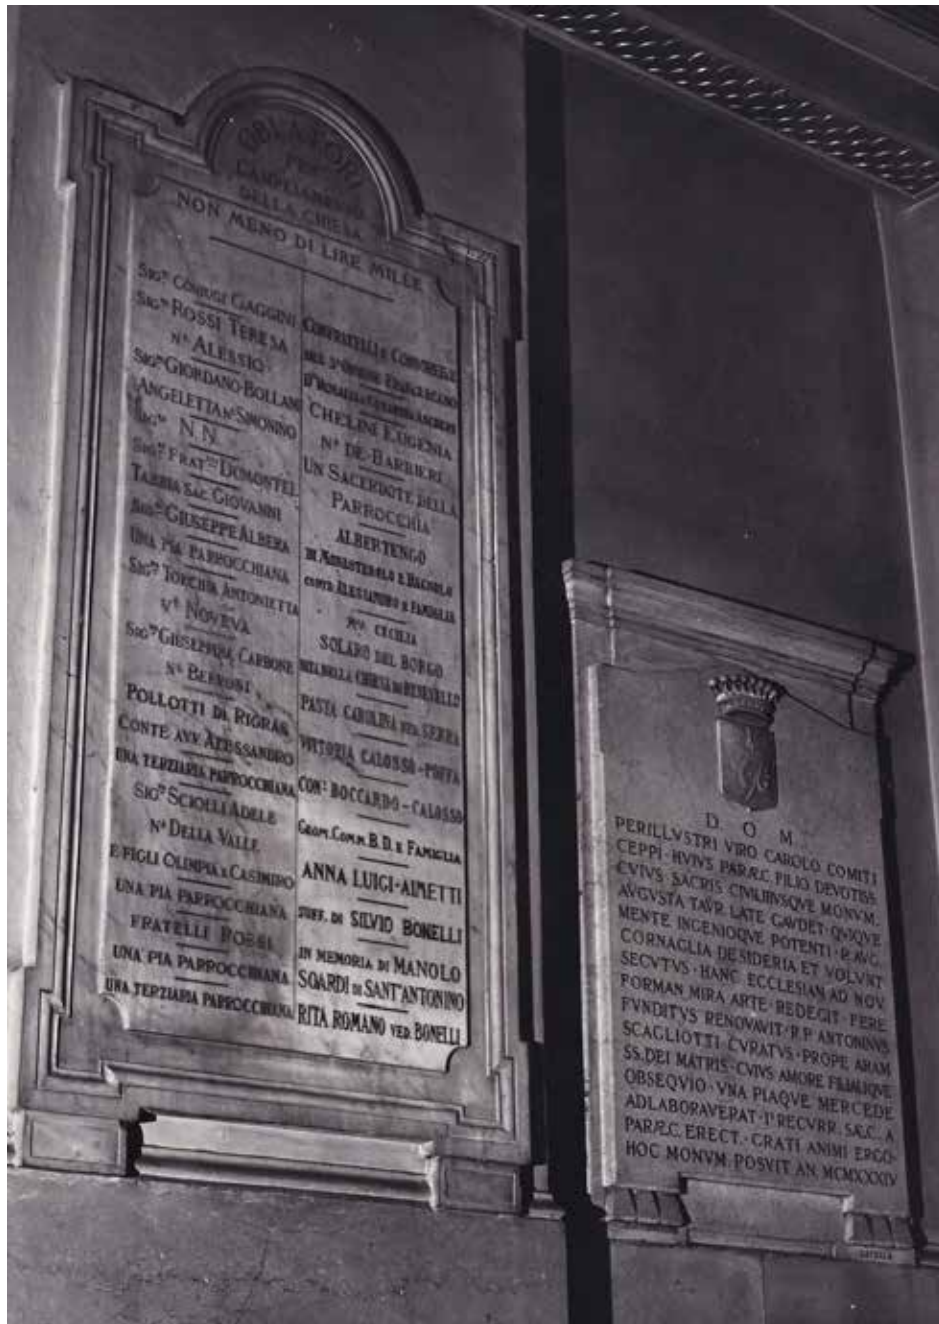

NON MENO DI LIRE MILLE

Sig.^o CONIGLI GAGGINI
Sig.^o ROSSI TERE SA
N.^o ALESSIO
Sig.^o GIORDANO BOLLANI
ANGELETTA SNOONNO
Sig.^o N. N.
Sig.^o FRATELLI DEMONTELLI
TARRIA SAC. GIOVANNI
Sig.^o GIUSEPPE ALBERA
UNA PIA PARROCCHIANA
Sig.^o TOFFI ANTONIETTA
V.^o NOVEVA
Sig.^o GIUSEPPE CARBONE
N.^o BERNINI
POLLOTTI DI RIGRAS
CONTE AVV. ALESSANDRO
UNA TERZIARIA PARROCCHIANA
Sig.^o SCIOGLI ADELE
N.^o DELLA VALLE
E FIGLI OLIMPIA & CASIMIRO
UNA PIA PARROCCHIANA
FRATELLI ROSSI
UNA PIA PARROCCHIANA
UNA TERZIARIA PARROCCHIANA

CONFRATELLI & CONFRATELLI
DUE S.^o DONNE EMERENZIANO
D.^o MONASTERO S. ANTONINO
CHELONI EUGENIA
N.^o DE BARBIERI
UN SACERDOTE DELLA
PARROCCHIA
ALBERTENGO
DI MONASTERO S. NICOLA
CONTE ALESSANDRO & FAMIGLIA
AV. CECILIA
SOLARO DEL BORGO
NINELLA CHIARA BENEDELLO
PASTA CAROLINA VIG. SERRA
VITTORIA CALOSSO - PUFFA
CON: BOCCARDI - CALOSSO
Geom. Comm. B. D. & FAMIGLIA
ANNA LUIGI-AIMETTI
SUFF. DI SILVIO BONELLI
IN MEMORIA DI MANOLO
SGARDI DI SANT'ANTONINO
RITA ROMANO VER. BONELLI

D. O. M.
PER ILLUSTRIS VIRO CAROLO COMITI
CEPPI - HVVS PAR. EC. FILIO DEVOTIS
CIVIS - SACRIS CIVIVSQUE MONVM.
AVGVSTA TAVR. LATE GAUDET QVQVE
MENTE INCENIOQVE POTENTI. P. AVG.
CORNAGLIA DESIDERIA ET VOLVNT
SECVTVS - HANC ECCLESIAN AD NOV
FORMAN. MIRA ARTE - REDEGIT - PERE
FVNDITVS RENOVVIT. R. P. ANTONINVS
SCAGLIOTTI. CVRATVS - PROPE AHAM
SS. DEI MATRIS - CIVIS AMORE FILIAQVE
OBSEQVIO - VNA PIAQVE MERCEDE
ADLABORAVERAT. I. RECVR. SAC. A
PAR. EC. ERECT. - CRATTI ANIMI ERGO
HOC MONVM. POSVIT AN. MCMXXXIV