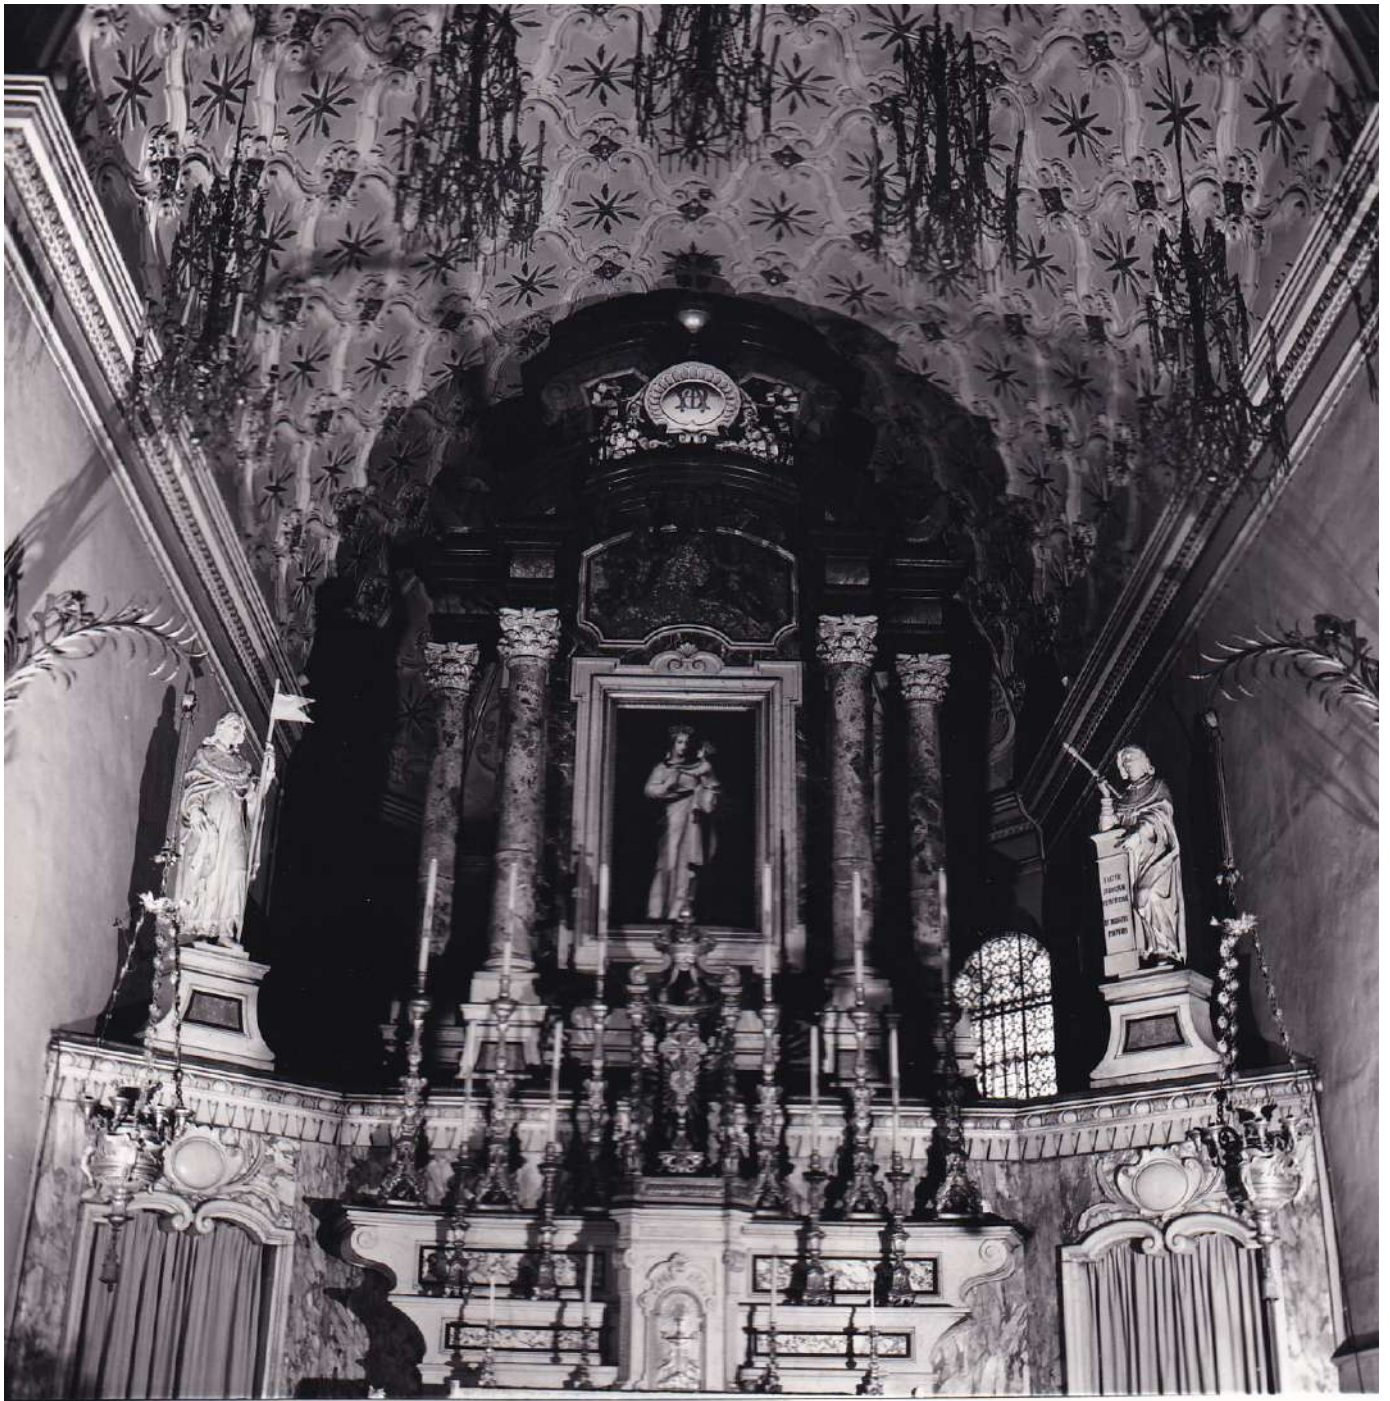

ALL. 23

IGNOTO:
IL PULPITO

0100015651

, 01308

ALL. 24
STATUE DI S. LUDOVICO
RE DI FRANCIA E DEL
BEATO AMEDEO DI SAVOIA

0100015651

,01308

ALL. 25
ALTARE MINORE