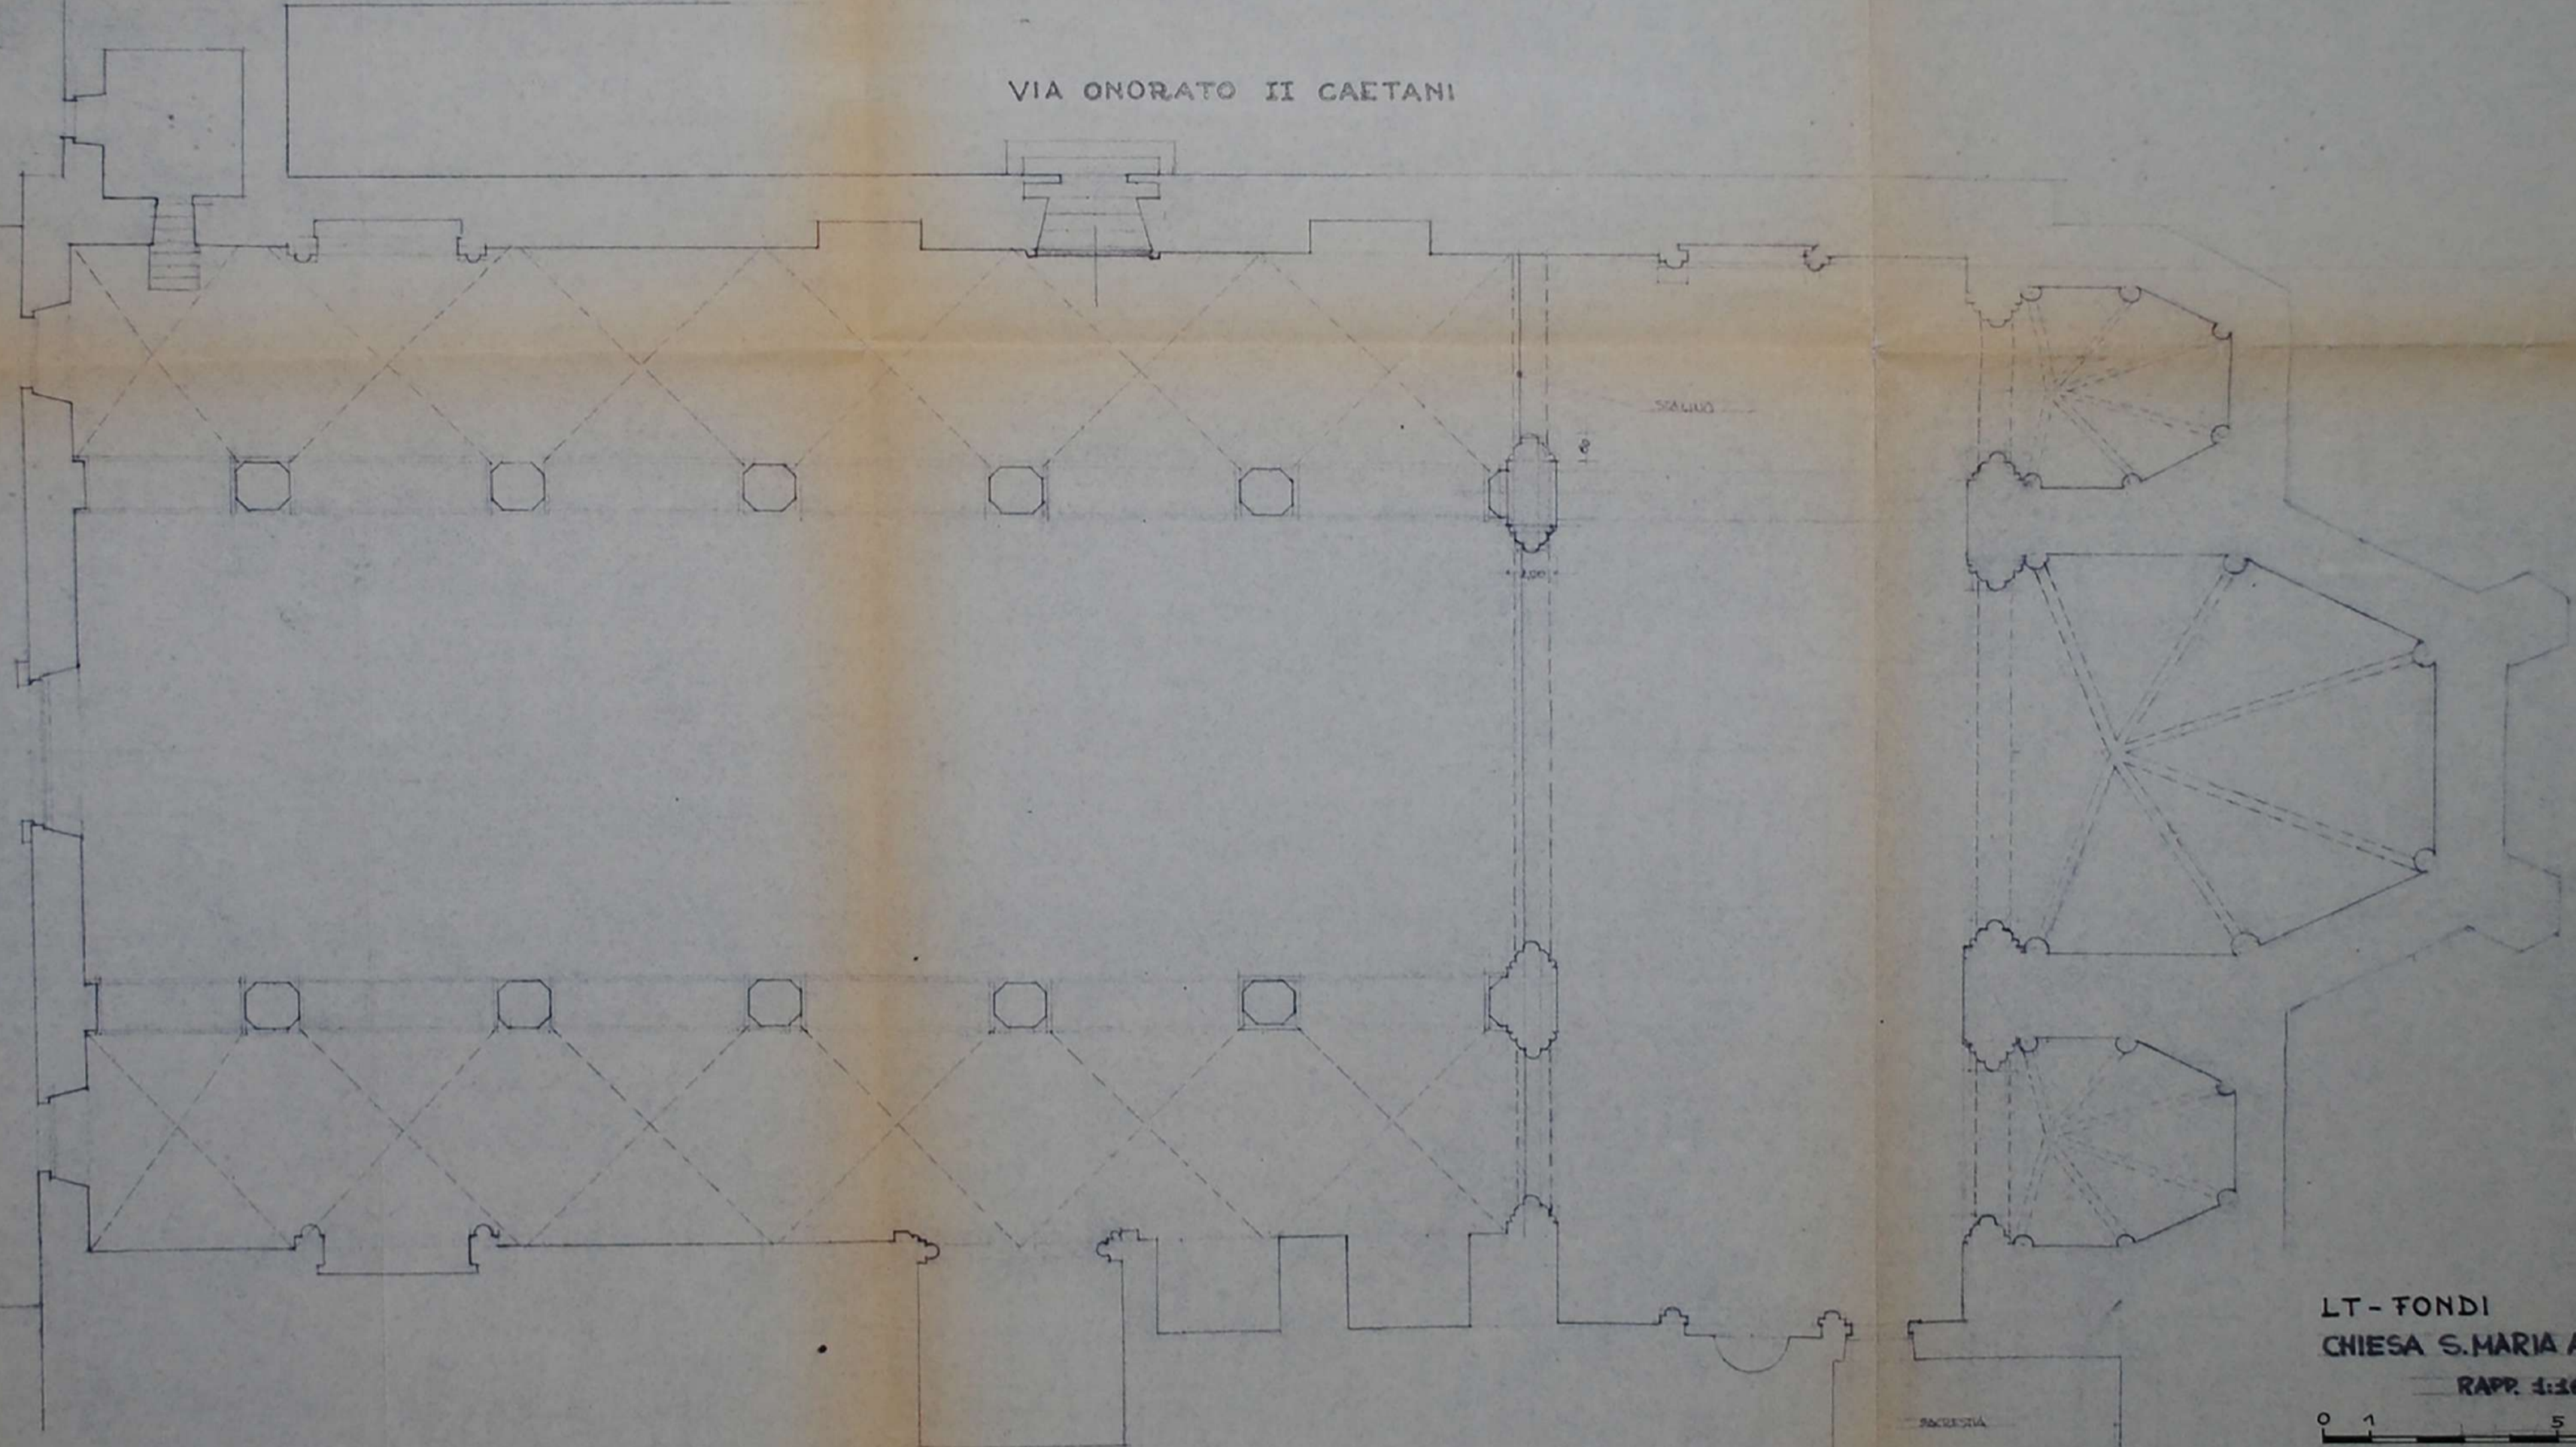

PIAZZA DELLA REPUBBLICA

VISTA D'INTE-
RIORITÀ
CON LA STUCCO
DELLA CANTINA DEL
SACRISTIA

VIA ONORATO II CAETANI

LT - FONDI
CHIESA S. MARIA ASSUNTA
RAPP. 1:300

Arch. de Sangro Ugone
" NAPOLI BRINO
All. n. 6

VICOLO S. MARIA

SOPRINTENDENZA PER I BENI AMBIENTALI E ARCHITETTONICI DEL LAZIO	
UFFICIO CATALOGO	
N. INVENTARIO	COLLOCAZIONE
370	A 38
A LEG. SCHELA N. 12/00088334	
ARCHIVIO DISEGNI	

16/6/77