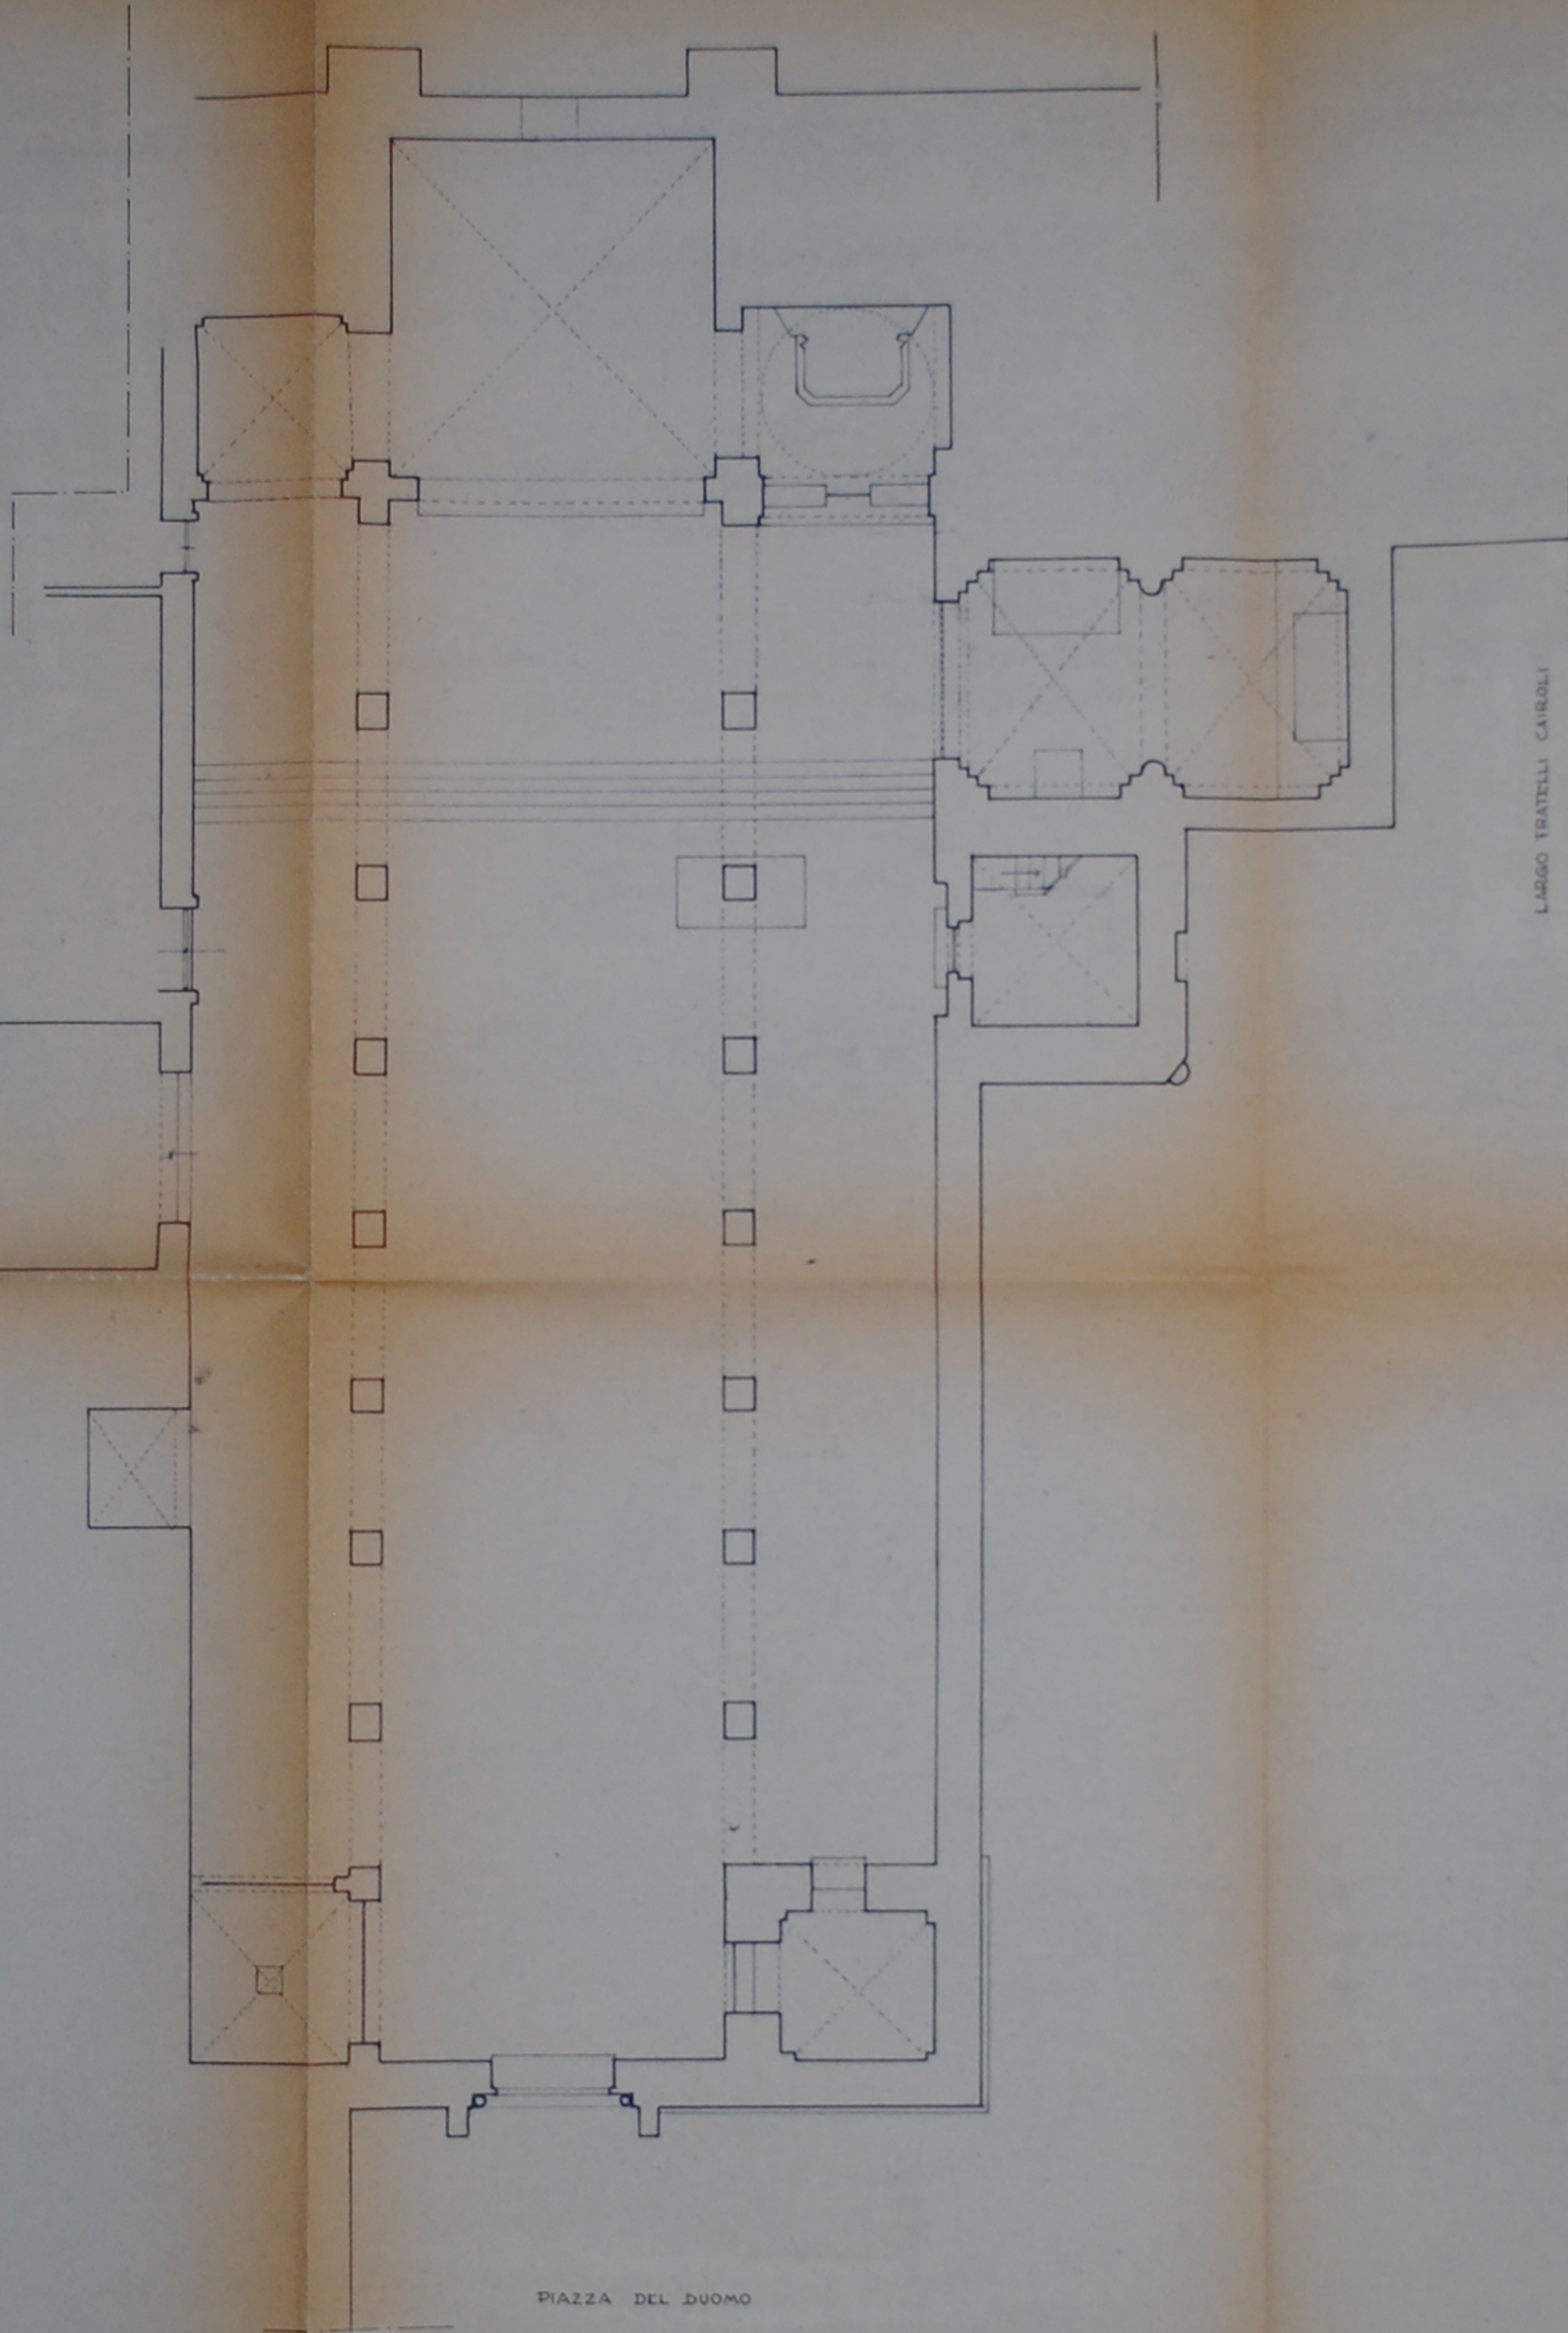

LT-FONDI CATTEDRALE DI S. PIETRO

PIANTA

RAPP. 1:100

RILIEVO DEL 20-7-75

REDATTO DAGLI ARCH.

UGO de SANGRO

PIER ALBERTO CARRARA

LARGO FRATELLI CAIOLI

PIAZZA DEL DUOMO