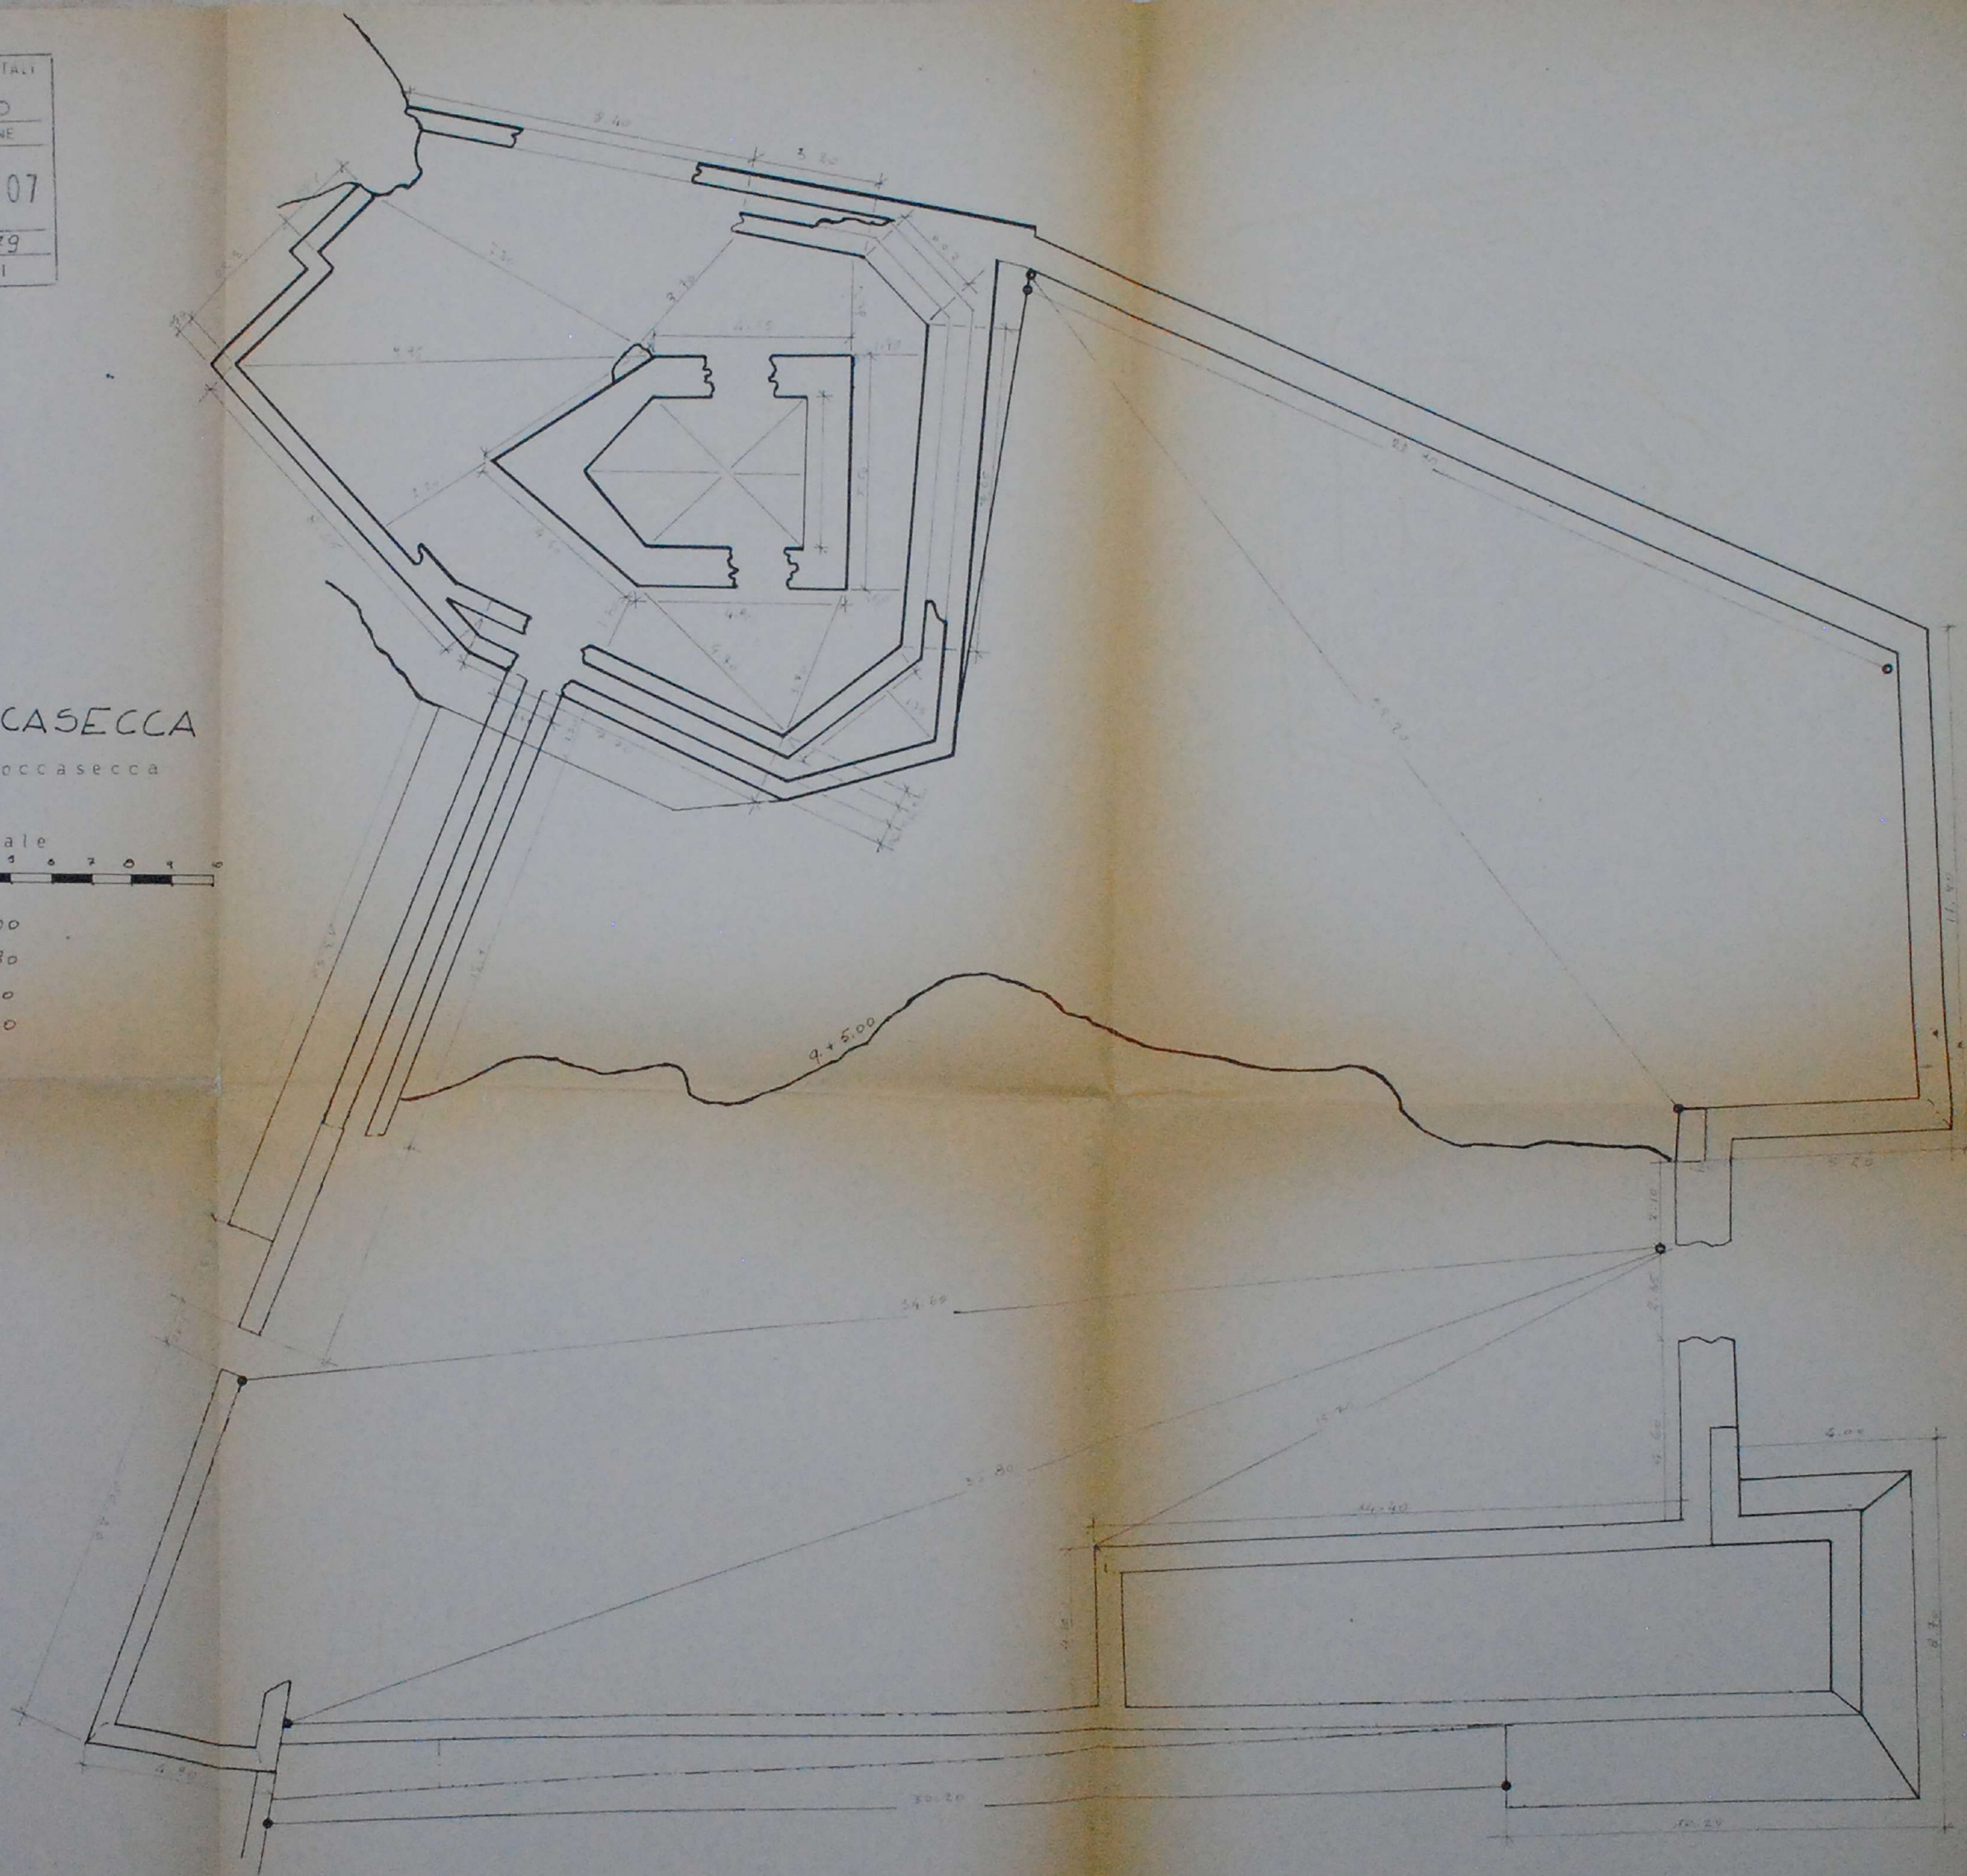

FR - ROCCASECCA

castello di Roccasecca

scala 1:100

pianta generale

— m. +7.00

— m. +4.80

— m. 0.00

— m. -7.30