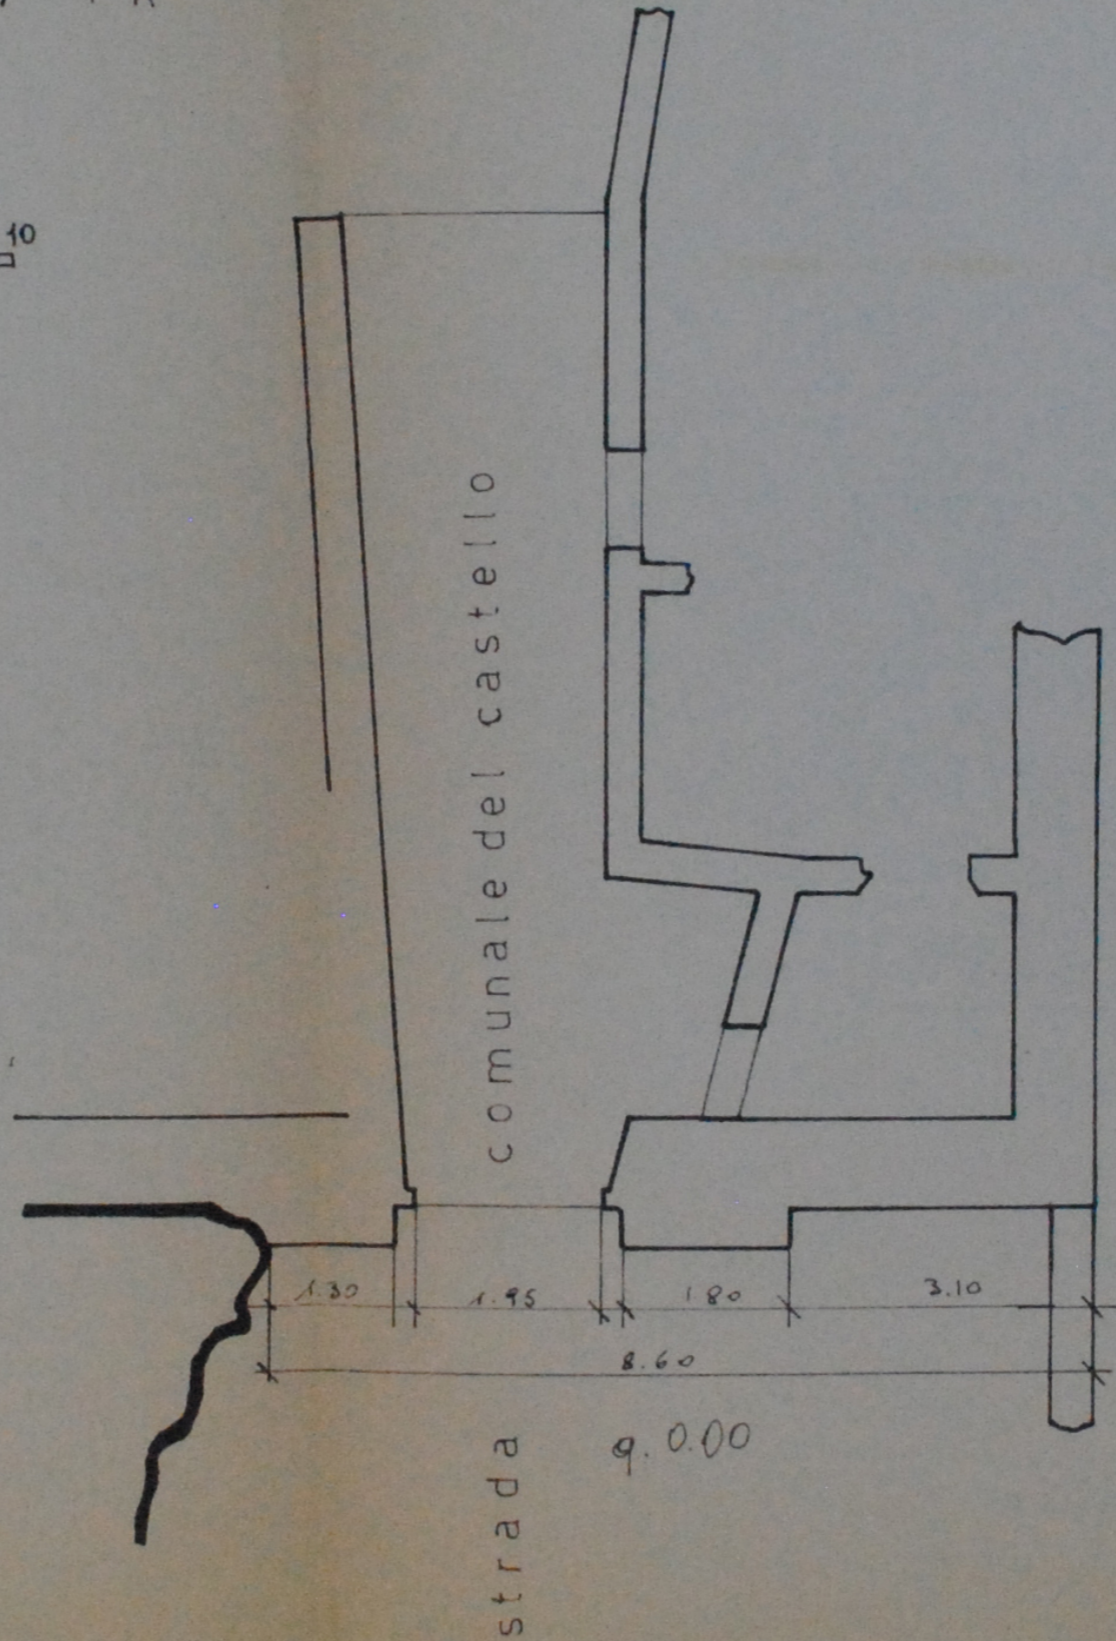

Roccasecca (fraz. Castello) -FR-
porta del borgo

scala 1:100

SOPRINTENDENZA PER I BENI AMBIENTALI E ARCHITETTONICI DEL LAZIO	
UFFICIO CATALOGO	
N. INVENTARIO	COLLOCAZIONE
1046	A : 108
ALLEG. SCHEDA N.	A 12/00074167
ARCHIVIO DISEGNI	