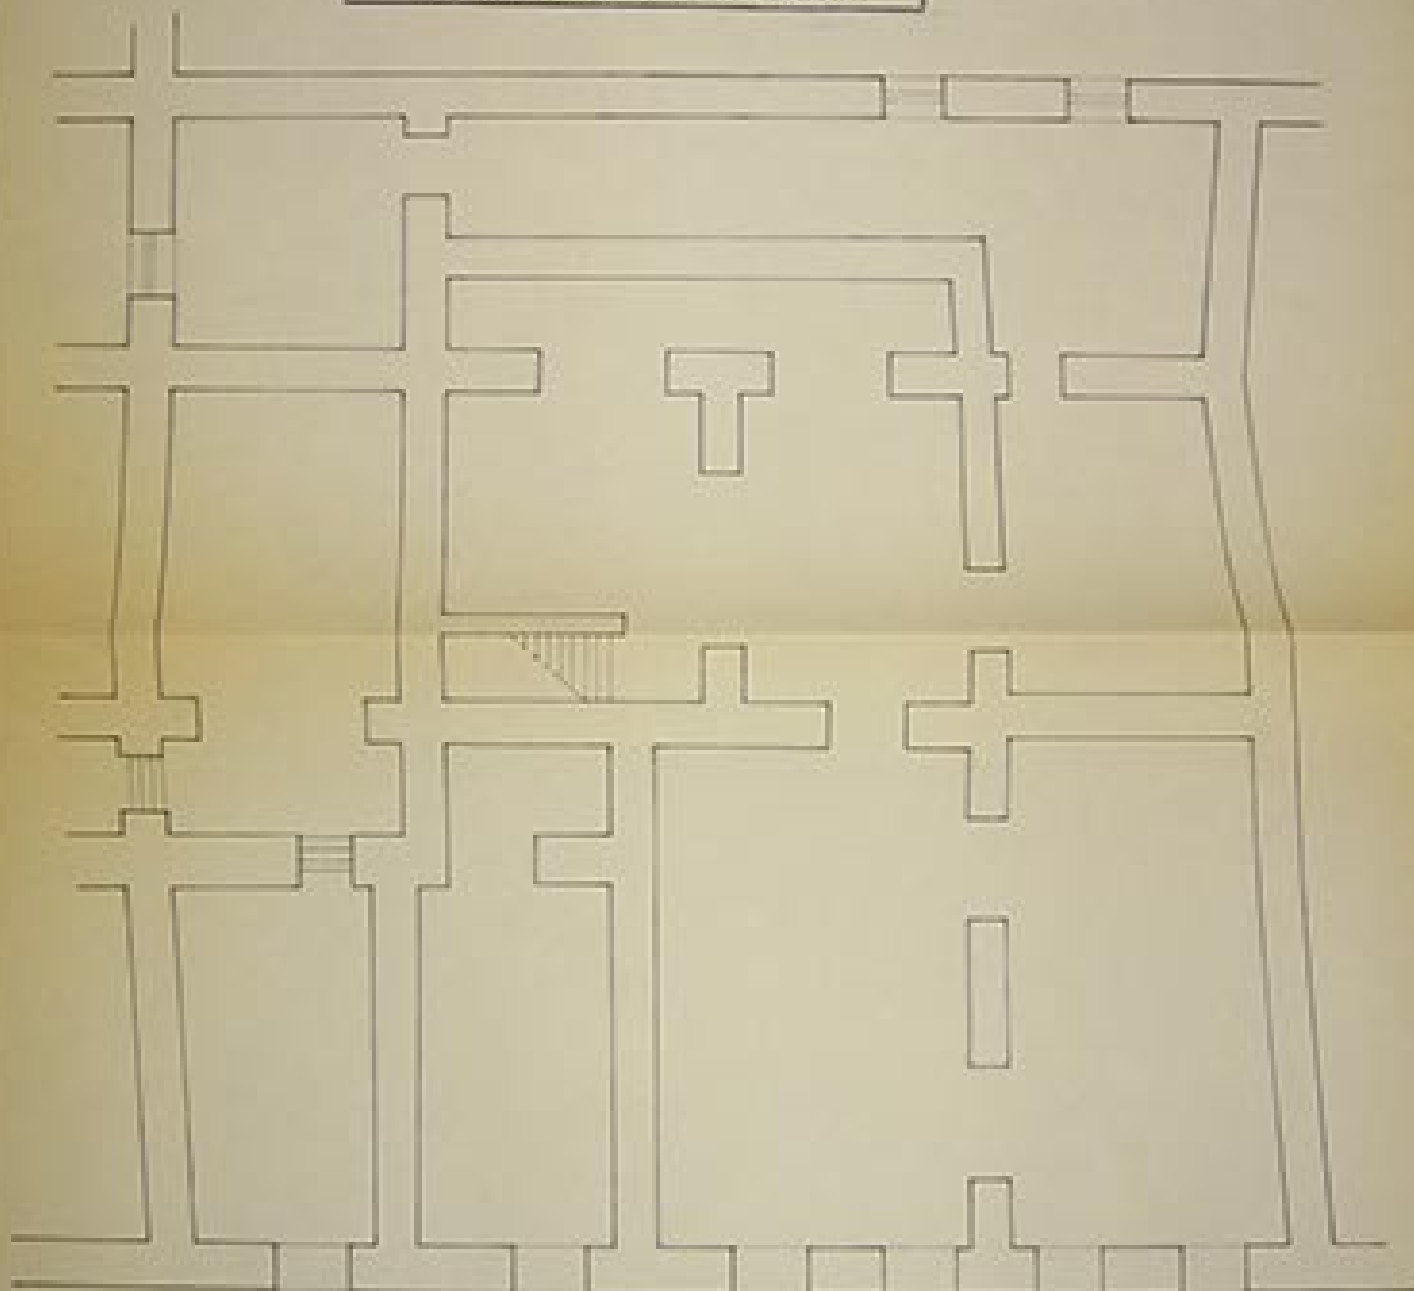

Rita Santilli

Federico Cresti

Luigi Ago

Patrizio Robino

SOPRINTENDENZA PER I BENI AMBIENTALI
E ARCHITETTONICI DEL LAZIO
UFFICIO CATALOGO

N. INVENTARIO	COLLOCAZIONE
76	A 8

ALLEG. SCHEDA N. 12/00074354

ARCHIVIO DISEGNI

FR-ALATRI

Palazzo di origine medioevale
Via Luigi Ceci nn.12-14-16-18-20-22

pianta piano terra

scala 1:100

VIA LUIGI CECI N. 12-14-16-18-20-22